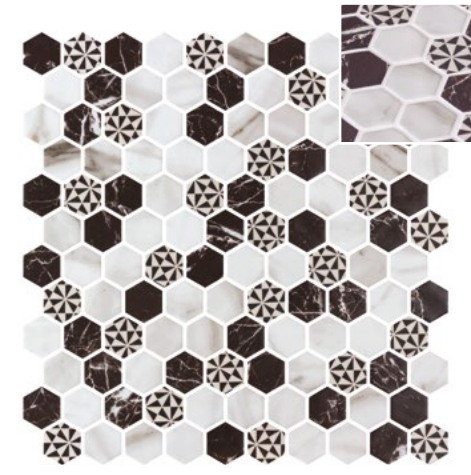

Vintage Blends Collection

— 25

ONIX

Hex Vintage Blends

Hex Emma
2003268 | 470

sizes available

Penta	Square	Hex XL	Hex	Penny
-------	--------	--------	-----	-------

	m ²			P2	Ø31,75 mm - 1,25"
---	----------------	---	---	----	-------------------