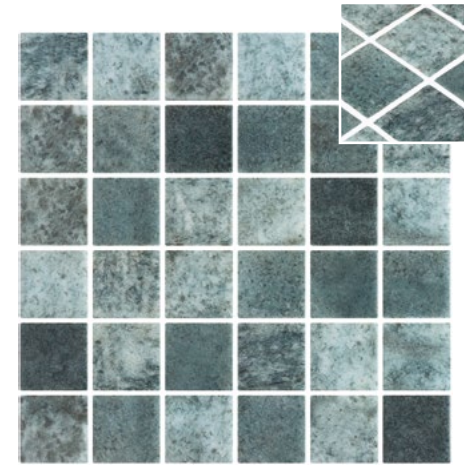

ONIX

Penta Vanguard Stone

Penta Bali Stone Matte
2004317 | 360

Penta Black Rock Matte
2005484 | 360

Penta Ivet Matte
2005485 | 360

Penta Java Matte
2006150 | 360

Penta Sumatra Matte
2006160 | 360

Penta Sukabumi Matte
2006162 | 360

Penta Manhattan Matte
2005486 | 352

Penta Nusa Matte
2006159 | 360

sizes available

Penta	Square	Hex XL	Hex	Penny
•	•			

	m ²		P3	50x50 mm - 2"x2"
--	----------------	--	----	------------------

Vanguard Stones

sizes available

Penta	Square	Hex XL	Hex	Penny
•	•			
	m ²		P3	25x25 mm - 1"x1"

Black Rock Matte
2005567 | 270

Bali Stone Matte
2004319 | 270

Storm Matte
2004937 | 270

Manhattan Matte
2005564 | 270

Java Matte
2006194 | 270