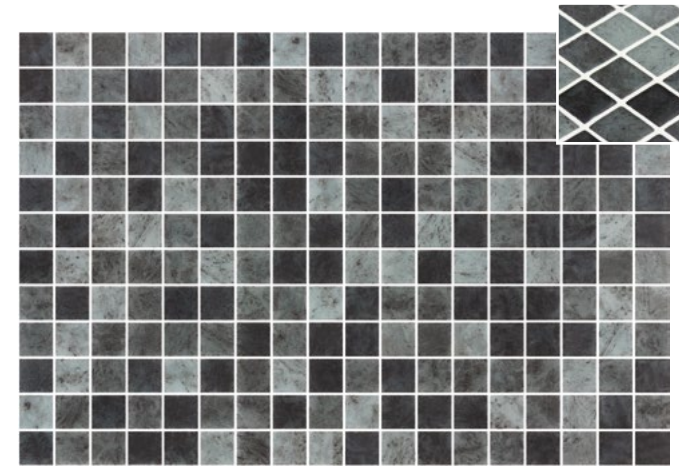

ONIX

Penta Vanguard Stone

Penta Bali Stone Matte
2004317 | 360

Penta Black Rock Matte
2005484 | 360

Penta Ivet Matte
2005485 | 360

Penta Java Matte
2006150 | 360

Penta Sumatra Matte
2006160 | 360

Penta Sukabumi Matte
2006162 | 360

Penta Manhattan Matte
2005486 | 352

Penta Nusa Matte
2006159 | 360

sizes available

Penta	Square	Hex XL	Hex	Penny
•	•			

	m ²		P3	50x50 mm - 2"x2"
--	----------------	--	----	------------------

Vanguard Stones

sizes available

Penta	Square	Hex XL	Hex	Penny
•	•			
	m ²		P3	25x25 mm - 1"x1"

Black Rock Matte
2005567 | 270

Bali Stone Matte
2004319 | 270

Storm Matte
2004937 | 270

Manhattan Matte
2005564 | 270

Java Matte
2006194 | 270