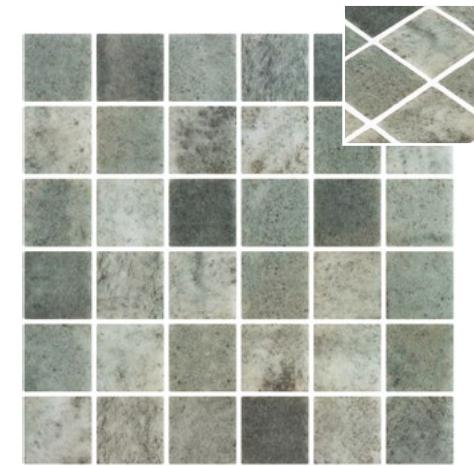

ONIX

Penta Vanguard Stone

Penta Bali Stone Matte
2004317 | 360

Penta Black Rock Matte
2005484 | 360

Penta Ivet Matte
2005485 | 360

Penta Java Matte
2006150 | 360

Penta Sumatra Matte
2006160 | 360

Penta Sukabumi Matte
2006162 | 360

Penta Manhattan Matte
2005486 | 352

Penta Nusa Matte
2006159 | 360

sizes available

Penta	Square	Hex XL	Hex	Penny
•	•			

	m ²		P3	50x50 mm - 2"x2"
--	----------------	--	----	------------------

Vanguard Stones

sizes available

Penta	Square	Hex XL	Hex	Penny
•	•			
	m ²		P3	25x25 mm - 1"x1"

Black Rock Matte
2005567 | 270

Bali Stone Matte
2004319 | 270

Storm Matte
2004937 | 270

Manhattan Matte
2005564 | 270

Java Matte
2006194 | 270