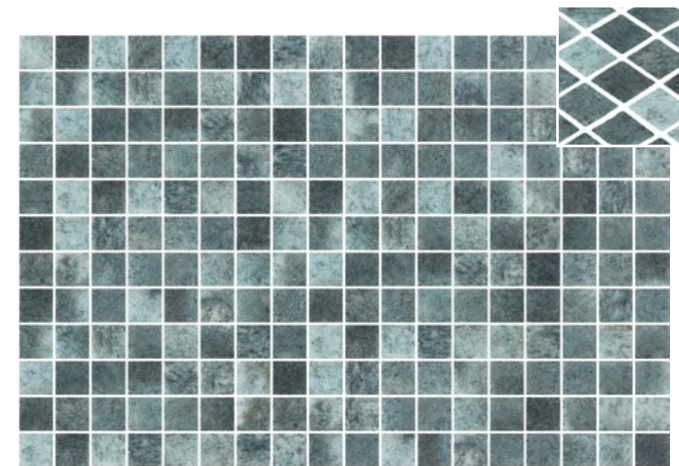

ONIX

Penta Vanguard Stone

Penta Bali Stone Matte
2004317 | 360

Penta Black Rock Matte
2005484 | 360

Penta Ivet Matte
2005485 | 360

Penta Java Matte
2006150 | 360

Penta Sumatra Matte
2006160 | 360

Penta Sukabumi Matte
2006162 | 360

Penta Manhattan Matte
2005486 | 352

Penta Nusa Matte
2006159 | 360

sizes available

Penta	Square	Hex XL	Hex	Penny
•	•			

	m ²		P3	50x50 mm - 2"x2"
--	----------------	--	----	------------------

Vanguard Stones

sizes available

Penta	Square	Hex XL	Hex	Penny
•	•			
	m ²		P3	25x25 mm - 1"x1"

Black Rock Matte
2005567 | 270

Bali Stone Matte
2004319 | 270

Storm Matte
2004937 | 270

Manhattan Matte
2005564 | 270

Java Matte
2006194 | 270