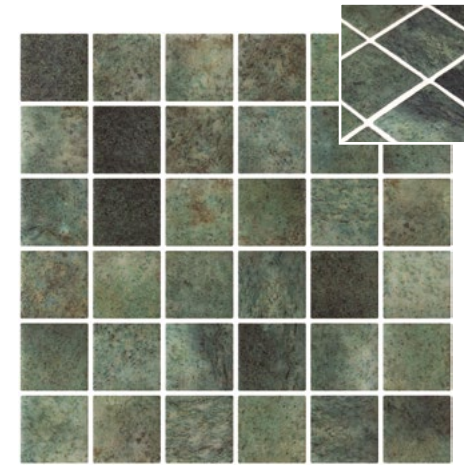

ONIX

Penta Vanguard Stone

Penta Bali Stone Matte
2004317 | 360

Penta Black Rock Matte
2005484 | 360

Penta Ivet Matte
2005485 | 360

Penta Java Matte
2006150 | 360

Penta Sumatra Matte
2006160 | 360

Penta Sukabumi Matte
2006162 | 360

Penta Manhattan Matte
2005486 | 352

Penta Nusa Matte
2006159 | 360

sizes available

Penta	Square	Hex XL	Hex	Penny
•	•			

	m ²		P3	50x50 mm - 2"x2"
--	----------------	--	----	------------------

Vanguard Stones

sizes available

Penta	Square	Hex XL	Hex	Penny
•	•			
	m ²		P3	25x25 mm - 1"x1"

Black Rock Matte
2005567 | 270

Bali Stone Matte
2004319 | 270

Storm Matte
2004937 | 270

Manhattan Matte
2005564 | 270

Java Matte
2006194 | 270