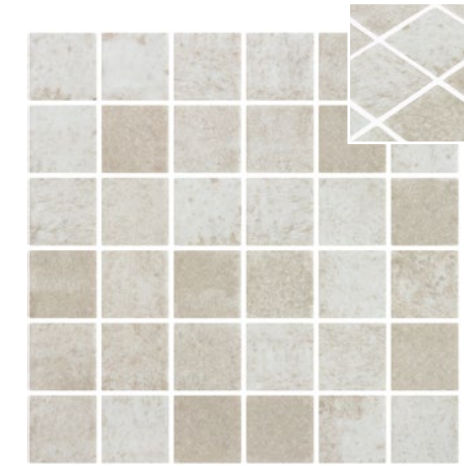

ONIX

Penta Vanguard Stone

Penta Bali Stone Matte
2004317 | 360

Penta Black Rock Matte
2005484 | 360

Penta Ivet Matte
2005485 | 360

Penta Java Matte
2006150 | 360

Penta Sumatra Matte
2006160 | 360

Penta Sukabumi Matte
2006162 | 360

Penta Manhattan Matte
2005486 | 352

Penta Nusa Matte
2006159 | 360

sizes available

Penta	Square	Hex XL	Hex	Penny
•	•			

	m ²		P3	50x50 mm - 2"x2"
--	----------------	--	----	------------------

Vanguard Stones

sizes available

Penta	Square	Hex XL	Hex	Penny
•	•			
	m ²		P3	25x25 mm - 1"x1"

Black Rock Matte
2005567 | 270

Bali Stone Matte
2004319 | 270

Storm Matte
2004937 | 270

Manhattan Matte
2005564 | 270

Java Matte
2006194 | 270