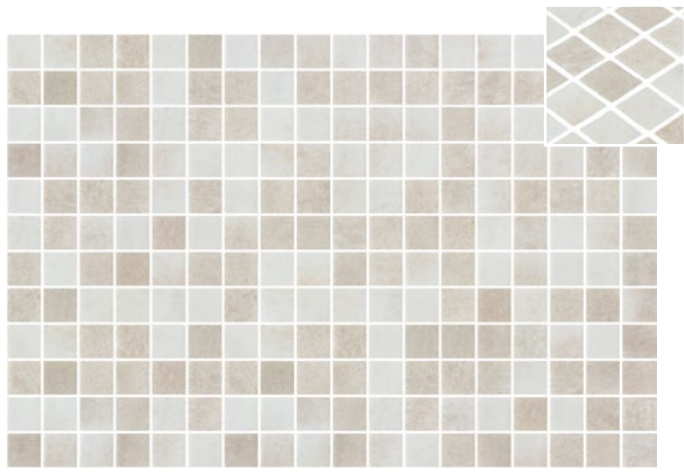

Sumatra Matte
2006192 | 270