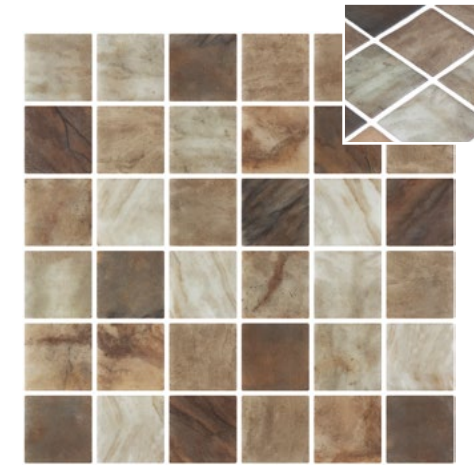

ONIX

Penta Vanguard Stone

Penta Bali Stone Matte
2004317 | 360

Penta Black Rock Matte
2005484 | 360

Penta Ivet Matte
2005485 | 360

Penta Java Matte
2006150 | 360

Penta Sumatra Matte
2006160 | 360

Penta Sukabumi Matte
2006162 | 360

Penta Manhattan Matte
2005486 | 352

Penta Nusa Matte
2006159 | 360

sizes available

Penta	Square	Hex XL	Hex	Penny
•	•			

	m ²		P3	50x50 mm - 2"x2"
--	----------------	--	----	------------------

Vanguard Stones

sizes available

Penta	Square	Hex XL	Hex	Penny
•	•			
	m ²		P3	25x25 mm - 1"x1"

Black Rock Matte
2005567 | 270

Bali Stone Matte
2004319 | 270

Storm Matte
2004937 | 270

Manhattan Matte
2005564 | 270

Java Matte
2006194 | 270