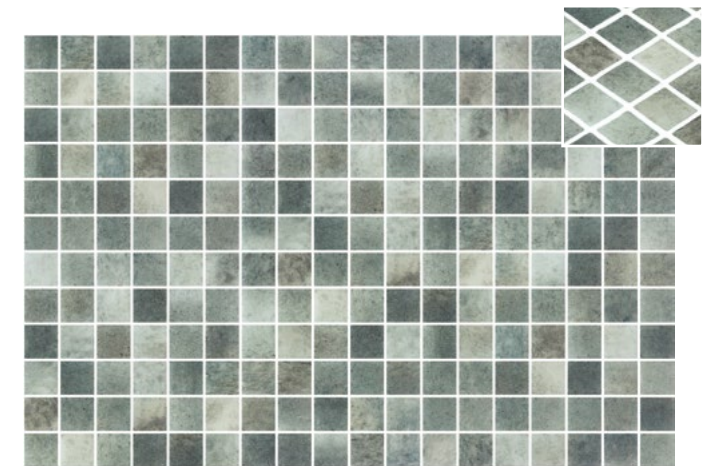

ONIX

Penta Vanguard Stone

Penta Bali Stone Matte
2004317 | 360

Penta Black Rock Matte
2005484 | 360

Penta Ivet Matte
2005485 | 360

Penta Java Matte
2006150 | 360

Penta Sumatra Matte
2006160 | 360

Penta Sukabumi Matte
2006162 | 360

sizes available

Penta	Square	Hex XL	Hex	Penny
•	•			
	m ²		P3	25x25 mm - 1"x1"

Black Rock Matte
2005567 | 270

Bali Stone Matte
2004319 | 270

Storm Matte
2004937 | 270

Manhattan Matte
2005564 | 270

Java Matte
2006194 | 270