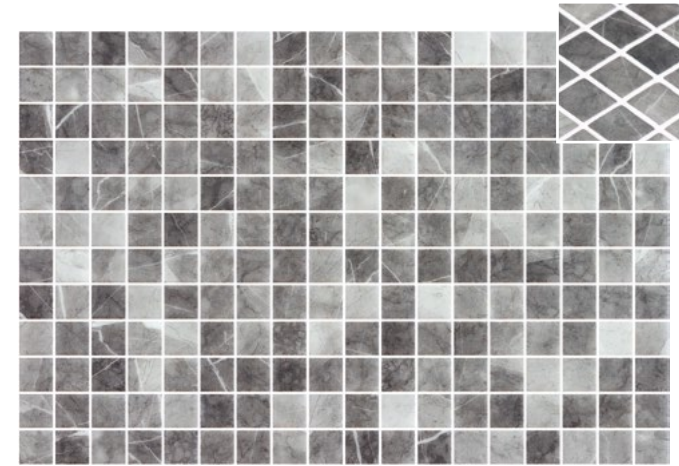

ONIX

Penta Vanguard Stone

Penta Bali Stone Matte
2004317 | 360

Penta Black Rock Matte
2005484 | 360

Penta Ivet Matte
2005485 | 360

Penta Java Matte
2006150 | 360

Penta Sumatra Matte
2006160 | 360

Penta Sukabumi Matte
2006162 | 360

Penta Manhattan Matte
2005486 | 352

Penta Nusa Matte
2006159 | 360

sizes available

Penta	Square	Hex XL	Hex	Penny
•	•			

	m ²		P3	50x50 mm - 2"x2"
--	----------------	--	----	------------------

Vanguard Stones

sizes available

Penta	Square	Hex XL	Hex	Penny
•	•			
	m ²		P3	25x25 mm - 1"x1"

Black Rock Matte
2005567 | 270

Bali Stone Matte
2004319 | 270

Storm Matte
2004937 | 270

Manhattan Matte
2005564 | 270

Java Matte
2006194 | 270