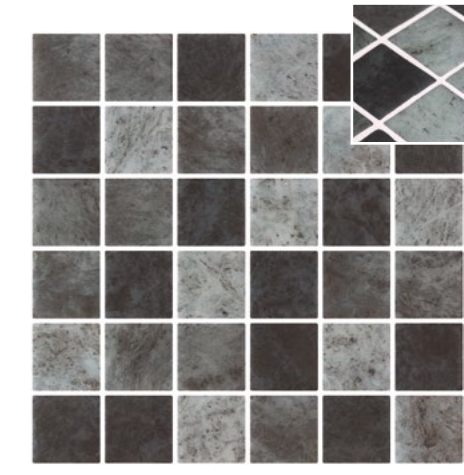

ONIX

Penta Vanguard Stone

Penta Bali Stone Matte
2004317 | 360

Penta Black Rock Matte
2005484 | 360

Penta Ivet Matte
2005485 | 360

Penta Java Matte
2006150 | 360

Penta Sumatra Matte
2006160 | 360

Penta Sukabumi Matte
2006162 | 360

Penta Manhattan Matte
2005486 | 352

Penta Nusa Matte
2006159 | 360

sizes available

Penta	Square	Hex XL	Hex	Penny
•	•			

	m ²		P3	50x50 mm - 2"x2"
--	----------------	--	----	------------------

Vanguard Stones

sizes available

Penta	Square	Hex XL	Hex	Penny
•	•			
	m ²		P3	25x25 mm - 1"x1"

Black Rock Matte
2005567 | 270

Bali Stone Matte
2004319 | 270

Storm Matte
2004937 | 270

Manhattan Matte
2005564 | 270

Java Matte
2006194 | 270