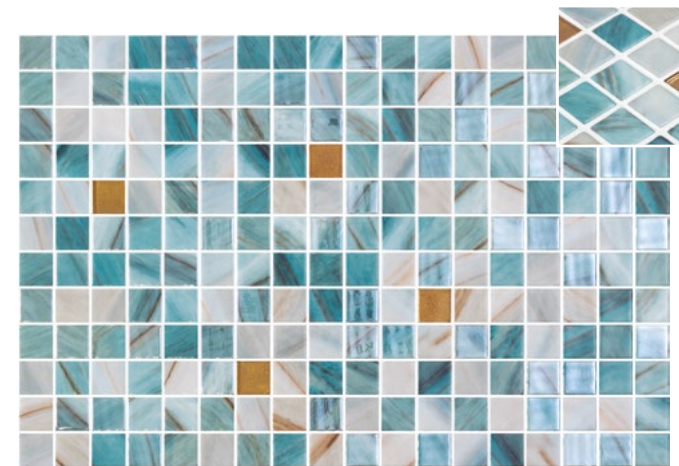

° Zaira Iridis Gold
2% Gold - 514