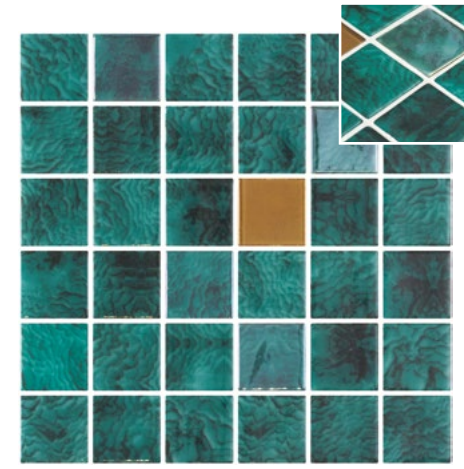

# Penta Vanguard Gold

sizes available

Penta	Square	Hex XL	Hex	Penny
•	•			
 m <sup>2</sup>	 P3	50x50 mm - 2"x2"		

° Penta Arrecife Iridis Emerald  
Gold | 3% Gold - 830

° Penta Arrecife Blue Gold  
3% Gold - 830