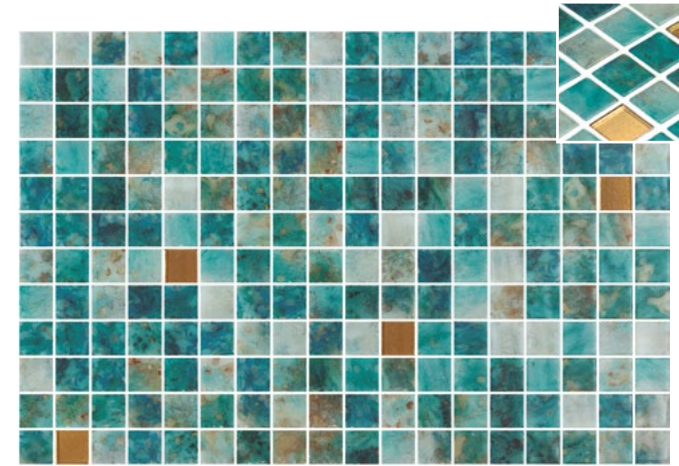

L'art de la mosaïque en verre avec des détails en or est une expression unique qui marie la délicatesse du verre à l'opulence du métal précieux. Ce processus créatif fusionne un savoir-faire méticuleux avec une élégance sublime.

ONIX vous offre la possibilité de créer des combinaisons personnalisées en incluant des tesselles d'or 24 carats dans n'importe quelle mosaïque au format Square ou Penta. L'éclat de l'or ajoute une dimension de richesse et d'exclusivité à la mosaïque, la hissant à un niveau de luxe et de sophistication inégalé, créant des lueurs lumineuses et des contrastes qui donnent vie à la composition.

# Vanguard Gold

° Portia Gold  
2% Gold - 514

° Krabi Gold  
2% Gold - 514

° Zaira Iridis Gold  
2% Gold - 514

° Nador  
2002794 | 999

The art of glass mosaic with details in gold is a unique expression that combines the delicacy of glass with the opulence of precious metal. This creative process merges meticulous craftsmanship with sublime elegance.