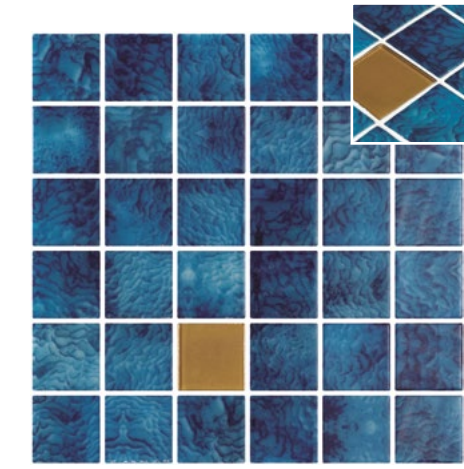

# Penta Vanguard Gold

sizes available

Penta	Square	Hex XL	Hex	Penny
•	•			
 m <sup>2</sup>	 P3	50x50 mm - 2"x2"		

° Penta Arrecife Iridis Emerald  
Gold | 3% Gold - 830

° Penta Arrecife Blue Gold  
3% Gold - 830