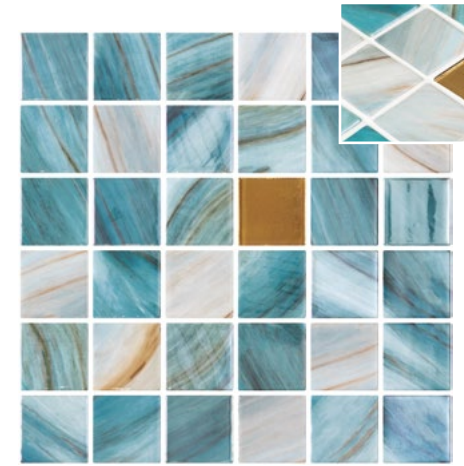

# Penta Vanguard Gold

sizes available

Penta	Square	Hex XL	Hex	Penny
•	•			
 m <sup>2</sup>	 P3	50x50 mm - 2"x2"		

° Penta Arrecife Iridis Emerald  
Gold | 3% Gold - 830

° Penta Arrecife Blue Gold  
3% Gold - 830

° Penta Nador  
999

° Penta Zaira Iridis Gold  
3% Gold - 830

° Penta Zhoe Iridis Gold  
3% Gold - 830

The art of glass mosaic with details in gold is a unique expression that combines the delicacy of glass with the opulence of precious metal. This creative process merges meticulous craftsmanship with sublime elegance.

L'art de la mosaïque en verre avec des détails en or est une expression unique qui marie la délicatesse du verre à l'opulence du métal précieux. Ce processus créatif fusionne un savoir-faire méticuleux avec une élégance sublime.