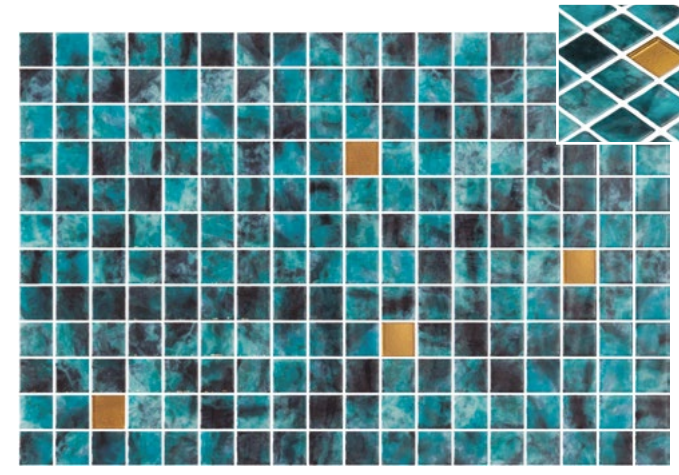

Vanguard Gold

° Portia Gold
2% Gold - 514