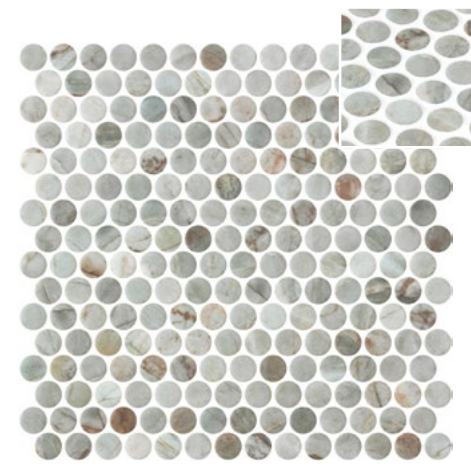

ONIX

Penny Upscale Marbles

sizes available

Penta	Square	Hex XL	Hex	Penny
•		•	•	•

 P9 Ø19 mm - 0,74"

Penny Beray Matte
2006219 | 440

Penny Marmara
2006672 | 440

Penny Arabescato Gold Matte
2006215 | 440

Penny Abuhna Matte
2006226 | 440

Penny Yada Matte
2006227 | 440

Hex XL Upscale Marbles

sizes available

Penta	Square	Hex XL	Hex	Penny
•		•	•	•

	m ²		P1	Ø 51,6mm - 2"
--	----------------	--	----	---------------

Hex XL Bery Matte
2006199 | 459

Hex XL Marmara
2006662 | 459

Hex XL Arabescato Gold Matte
2006195 | 459

Hex XL Abuhna Matte
2006212 | 459

Hex XL Yada Matte
2006206 | 459

Hex XL Brescia Matte
2006205 | 459

Hex Upscale Marbles

sizes available

Penta	Square	Hex XL	Hex	Penny
•		•	•	•
	m ²		P2	Ø31,75 mm - 1,25"

Hex Marmara
2006655 | 452

Penta Upscale Marbles

sizes available

Penta	Square	Hex XL	Hex	Penny
•		•	•	•

	m ²		P3	50x50 mm - 2"x2"
--	----------------	--	----	------------------