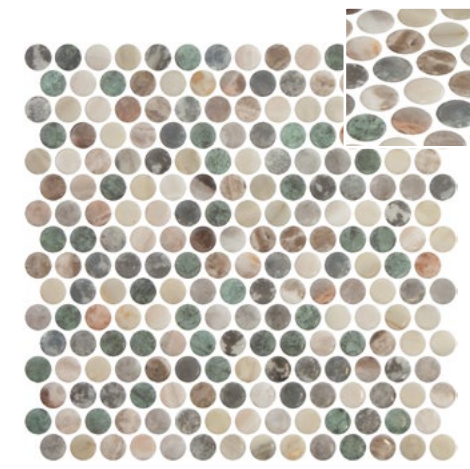

ONIX

Penny Upscale Marbles

sizes available

Penta	Square	Hex XL	Hex	Penny
•		•	•	•

 P9 Ø19 mm - 0,74"

Penny Beray Matte
2006219 | 440

Penny Marmara
2006672 | 440

Penny Arabescato Gold Matte
2006215 | 440

Penny Abuhna Matte
2006226 | 440

Penny Yada Matte
2006227 | 440

Hex XL Upscale Marbles

sizes available

Penta	Square	Hex XL	Hex	Penny
•		•	•	•

	m ²		P1	Ø 51,6mm - 2"
--	----------------	--	----	---------------

Hex XL Bery Matte
2006199 | 459

Hex XL Marmara
2006662 | 459

Hex XL Arabescato Gold Matte
2006195 | 459

Hex XL Abuhna Matte
2006212 | 459

Hex XL Yada Matte
2006206 | 459

Hex XL Brescia Matte
2006205 | 459

Hex Upscale Marbles

sizes available

Penta	Square	Hex XL	Hex	Penny
•		•	•	•
	m ²		P2	Ø31,75 mm - 1,25"

Hex Marmara
2006655 | 452

Penta Upscale Marbles

sizes available

Penta	Square	Hex XL	Hex	Penny
•		•	•	•

	m ²		P3	50x50 mm - 2"x2"
--	----------------	--	----	------------------