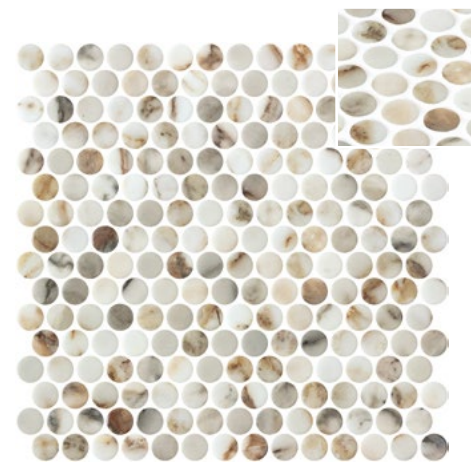

ONIX

Penny Upscale Marbles

sizes available

Penta	Square	Hex XL	Hex	Penny
•		•	•	•

 P9 Ø19 mm - 0,74"

Penny Beray Matte
2006219 | 440

Penny Marmara
2006672 | 440

Penny Arabescato Gold Matte
2006215 | 440

Penny Abuhna Matte
2006226 | 440

Penny Yada Matte
2006227 | 440

Hex XL Upscale Marbles

sizes available

Penta	Square	Hex XL	Hex	Penny
•		•	•	•

	m ²		P1	Ø 51,6mm - 2"
--	----------------	--	----	---------------

Hex XL Bery Matte
2006199 | 459

Hex XL Marmara
2006662 | 459

Hex XL Arabescato Gold Matte
2006195 | 459

Hex XL Abuhna Matte
2006212 | 459

Hex XL Yada Matte
2006206 | 459

Hex XL Brescia Matte
2006205 | 459

Hex Upscale Marbles

sizes available

Penta	Square	Hex XL	Hex	Penny
•		•	•	•
	m ²		P2	Ø31,75 mm - 1,25"

Hex Marmara
2006655 | 452

Penta Upscale Marbles

sizes available

Penta	Square	Hex XL	Hex	Penny
•		•	•	•

	m ²		P3	50x50 mm - 2"x2"
--	----------------	--	----	------------------