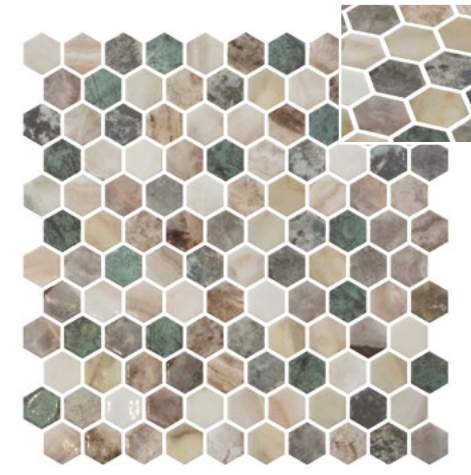

Penny Abuhna Matte
2006226 | 440

Penny Yada Matte
2006227 | 440

Hex XL Upscale Marbles

sizes available

Penta	Square	Hex XL	Hex	Penny
•		•	•	•

	m ²		P1	Ø 51,6mm - 2"
--	----------------	--	----	---------------

Hex XL Bery Matte
2006199 | 459

Hex XL Marmara
2006662 | 459

Hex XL Arabescato Gold Matte
2006195 | 459

Hex XL Abuhna Matte
2006212 | 459

Hex XL Yada Matte
2006206 | 459

Hex XL Brescia Matte
2006205 | 459

Hex Upscale Marbles

sizes available

Penta	Square	Hex XL	Hex	Penny
•		•	•	•
	m ²		P2	Ø31,75 mm - 1,25"

Hex Marmara
2006655 | 452

Penta Upscale Marbles

sizes available

Penta	Square	Hex XL	Hex	Penny
•		•	•	•

	m ²		P3	50x50 mm - 2"x2"
--	----------------	--	----	------------------