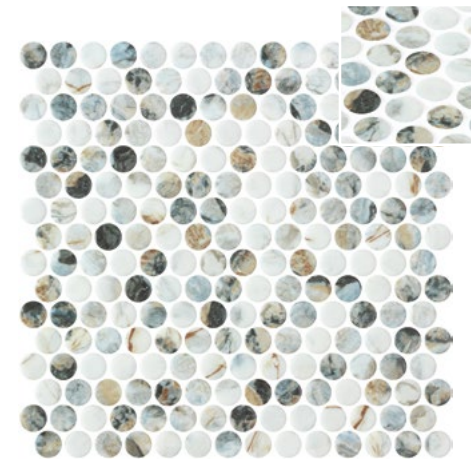

ONIX

Penny Upscale Marbles

sizes available

Penta	Square	Hex XL	Hex	Penny
•		•	•	•

 P9 Ø19 mm - 0,74"

Penny Beray Matte
2006219 | 440

Penny Marmara
2006672 | 440

Penny Arabescato Gold Matte
2006215 | 440

Penny Abuhna Matte
2006226 | 440

Penny Yada Matte
2006227 | 440

Hex XL Upscale Marbles

sizes available

Penta	Square	Hex XL	Hex	Penny
•		•	•	•

	m ²		P1	Ø 51,6mm - 2"
--	----------------	--	----	---------------

Hex XL Bery Matte
2006199 | 459

Hex XL Marmara
2006662 | 459

Hex XL Arabescato Gold Matte
2006195 | 459

Hex XL Abuhna Matte
2006212 | 459

Hex XL Yada Matte
2006206 | 459

Hex XL Brescia Matte
2006205 | 459

Hex Upscale Marbles

sizes available

Penta	Square	Hex XL	Hex	Penny
•		•	•	•
	m ²		P2	Ø31,75 mm - 1,25"

Hex Marmara
2006655 | 452

Penta Upscale Marbles

sizes available

Penta	Square	Hex XL	Hex	Penny
•		•	•	•

	m ²		P3	50x50 mm - 2"x2"
--	----------------	--	----	------------------