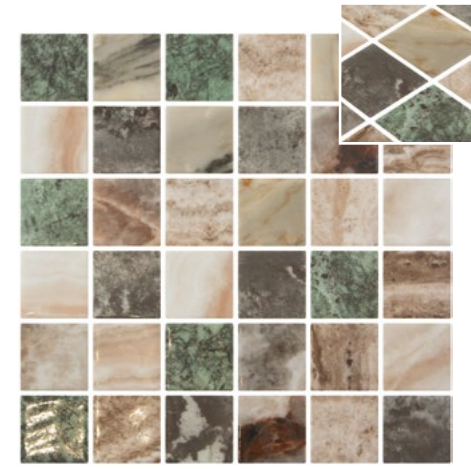

Hex XL Bery Matte
2006199 | 459

Hex XL Marmara
2006662 | 459

Hex XL Arabescato Gold Matte
2006195 | 459

Hex XL Abuhna Matte
2006212 | 459

Hex XL Yada Matte
2006206 | 459

Hex XL Brescia Matte
2006205 | 459

Hex Upscale Marbles

sizes available

Penta	Square	Hex XL	Hex	Penny
•		•	•	•
	m ²		P2	Ø31,75 mm - 1,25"

Hex Marmara
2006655 | 452

Penta Upscale Marbles

sizes available

Penta	Square	Hex XL	Hex	Penny
•		•	•	•

	m ²		P3	50x50 mm - 2"x2"
--	----------------	--	----	------------------