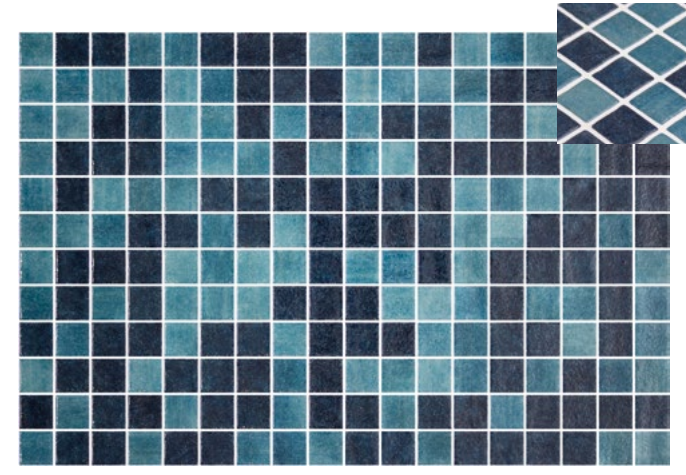

New Mistral
2006374 | 230

Dessert
2003333 | 270

New Acuario
2006373 | 230

Polar
2002863 | 240

Colour Blends

Hanalei
2003884 | 230

Black Scandinavian
2000130 | 200

Piscis
2000110 | 200