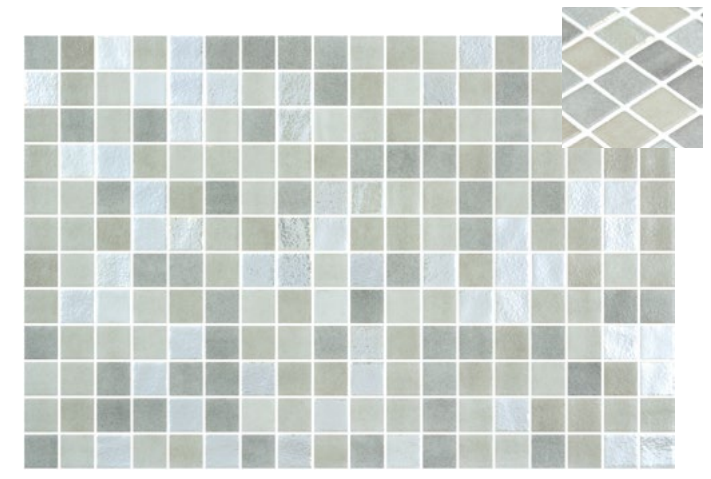

Dessert
2003333 | 270