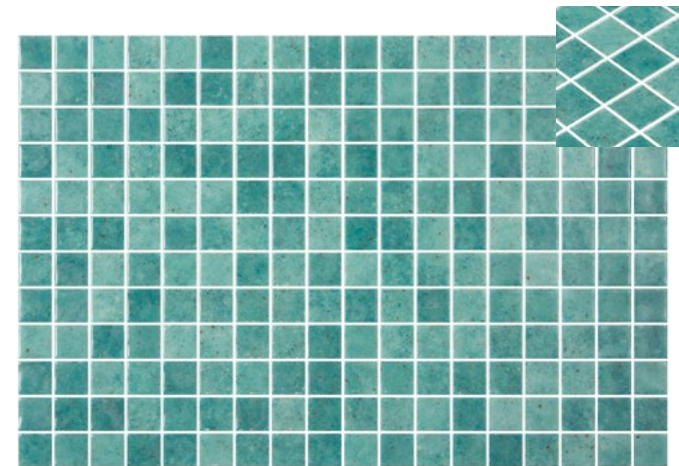

sizes available

| | | | | |
|-------|--------|--------|-----|-------|
| Penta | Square | Hex XL | Hex | Penny |
| • | • | | | |

| | | | | |
|---|----------------|---|----|------------------|
| ■ | m ² | □ | P7 | 25x25 mm - 1"x1" |
|---|----------------|---|----|------------------|

Pure

Pure Sandblue
2006782 | 210
Pure Sandblue Matte
2006777 | 250

Pure Paleaqua
2006784 | 210
Pure Paleaqua Matte
2006779 | 250

Pure Viridian
2006698 | 210
Pure Viridian Matte
2006774 | 250

Pure Silvertide
2006786 | 210
Pure Silvertide Matte
2006781 | 250