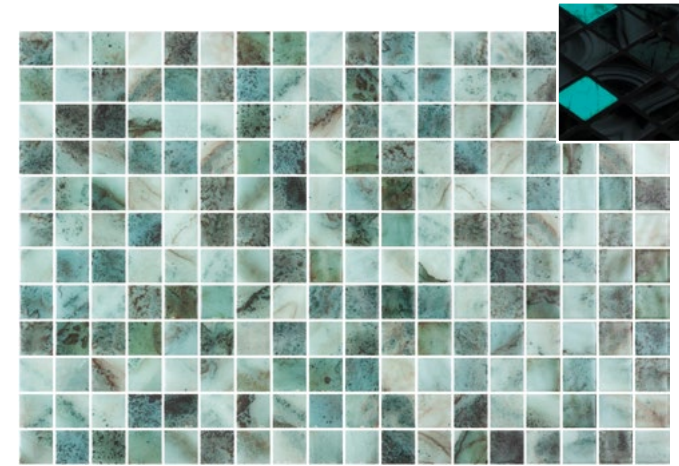

PLAY VIDEO

Luminiscent Series

Luminiscent Blends

Borneo Luminis
2004329 | 330

Navagio Luminis
2004328 | 330

Caribu Luminis
2005553 | 330

Pisci Luminiscent
2002741 | 300

Opalite Blanco Luminiscent
2004333 | 300

Pure

Pure Sandblue
2006782 | 210
Pure Sandblue Matte
2006777 | 250

Pure Paleaqua
2006784 | 210
Pure Paleaqua Matte
2006779 | 250

Pure Viridian
2006698 | 210
Pure Viridian Matte
2006774 | 250

Pure Silvertide
2006786 | 210
Pure Silvertide Matte
2006781 | 250