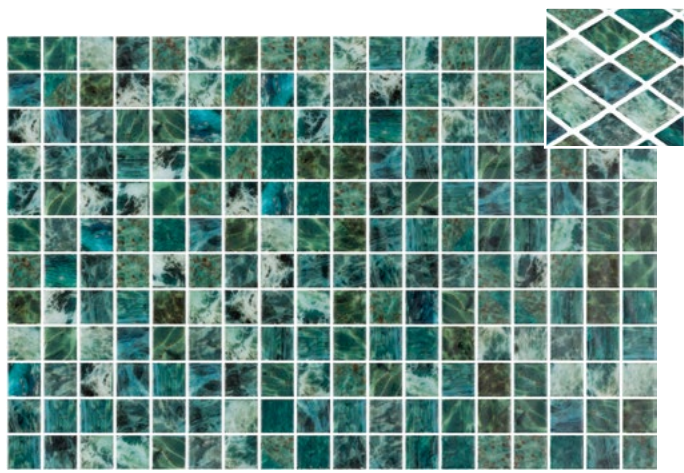

Kara Grey
2003506 | 220

Quartz Grey
2003254 | 220

Amazona
2006671 | 270

sizes available

| Penta | Square | Hex XL | Hex | Penny |
|-------|--------|--------|-----|-------|
| • | • | | | • |

| | | | | |
|--|----------------|--|----|------------------|
| | m ² | | P7 | 25x25 mm - 1"x1" |
|--|----------------|--|----|------------------|

Mar Green
2006186 | 270

Kendra
2005921 | 300

Forest Blue
2003388 | 270

Moana Matte
2004784 | 270

Krabi
2005503 | 270

Maui
2005504 | 270

Bora
2005506 | 270

Beryl
2006187 | 220