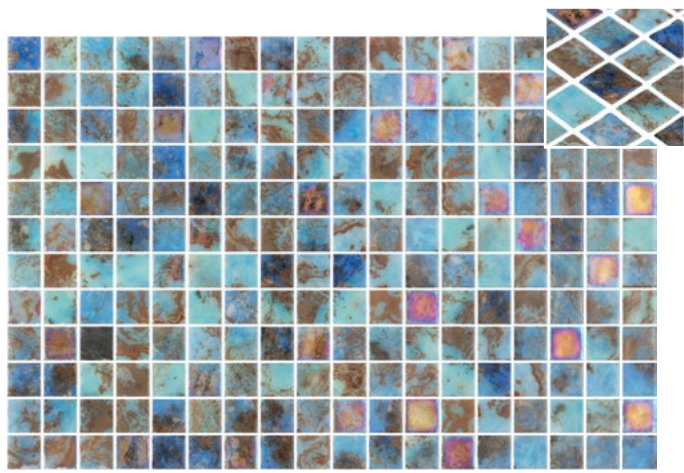

Tulum Iridis
2004325 | 300

Iridis Grey
2003511 | 330

Comte Iridis
2004783 | 300

Cassian Iridis
2005916 | 330

Formentor Iridis
2004324 | 300

Zhoe Iridis
2005914 | 330

Tarani Iridis
2006185 | 330

Arrecife Iridis Emerald
2005500 | 330