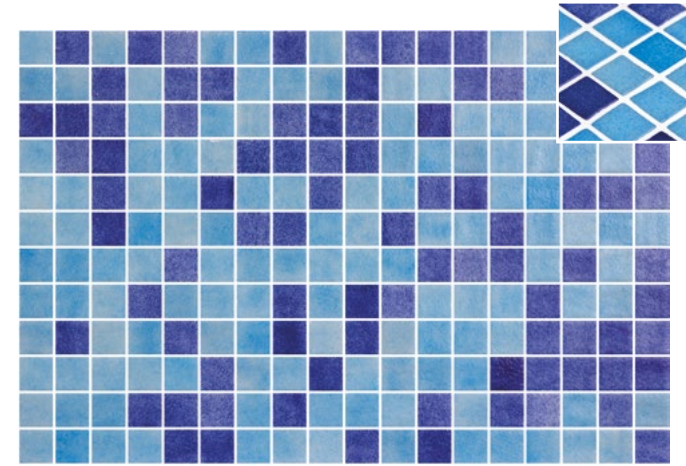

New Mistral
2006374 | 230

Dessert
2003333 | 270

New Acuario
2006373 | 230

Polar
2002863 | 240

Colour Blends

Hanalei
2003884 | 230

Black Scandinavian
2000130 | 200

Piscis
2000110 | 200