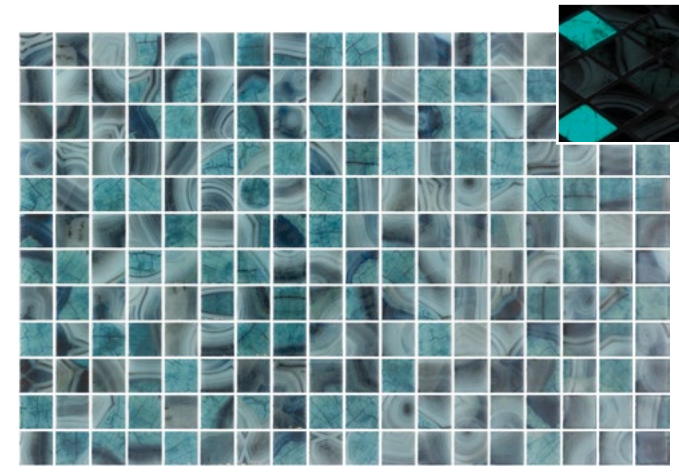

Borneo Luminis
2004329 | 330