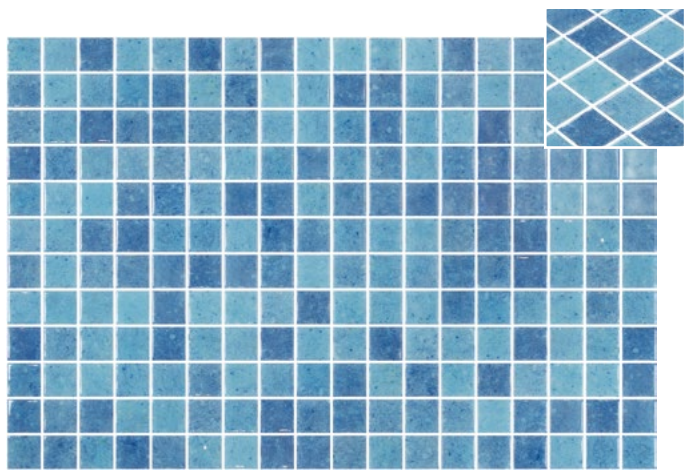

Pure

Pure Sandblue
2006782 | 210
Pure Sandblue Matte
2006777 | 250

Pure Paleaqua
2006784 | 210
Pure Paleaqua Matte
2006779 | 250

Pure Viridian
2006698 | 210
Pure Viridian Matte
2006774 | 250

Pure Silvertide
2006786 | 210
Pure Silvertide Matte
2006781 | 250

Pure Jade
2006699 | 210
Pure Jade Matte
2006775 | 250

Pure Azure
2006697 | 210

sizes available

| Penta | Square | Hex XL | Hex | Penny |
|-------|----------------|--------|-----|------------------|
| • | • | | | |
| | | | | |
| | m ² | | P7 | 25x25 mm - 1"x1" |

Pure Bluewave
2006696 | 210

Pure Cobalt
2006783 | 210

Pure Shadow
2006785 | 210

Pure Moonwave
2006700 | 210
Pure Moonwave Matte
2006776 | 250

Nieve Antislip

Nieve Azul Marino 25250
2000079 | 200
Nieve Azul Marino 25250 Seda Antislip
2006301 | 350