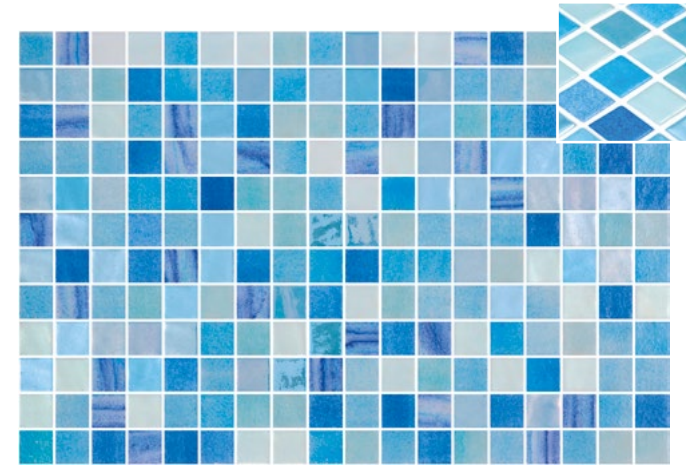

New Acuario
2006373 | 230