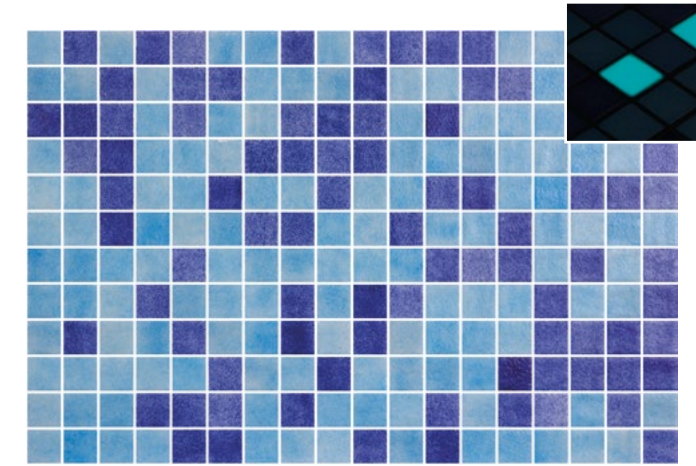

Cette mosaïque est résistante aux conditions météorologiques. Elle peut donc être utilisée dans n'importe quelle application: piscines, intérieurs et extérieurs, murs, sols résidentiels... Elle peut être posée seule ou en mélange avec d'autres références d'ONIX.

PLAY VIDEO

Luminiscent Series

Luminiscent Blends

Borneo Luminis
2004329 | 330

Navagio Luminis
2004328 | 330

Caribu Luminis
2005553 | 330

Pisci Luminiscent
2002741 | 300

Opalite Blanco Luminiscent
2004333 | 300

Pure

Pure Sandblue
2006782 | 210
Pure Sandblue Matte
2006777 | 250

Pure Paleaqua
2006784 | 210
Pure Paleaqua Matte
2006779 | 250

Pure Viridian
2006698 | 210
Pure Viridian Matte
2006774 | 250

Pure Silvertide
2006786 | 210
Pure Silvertide Matte
2006781 | 250