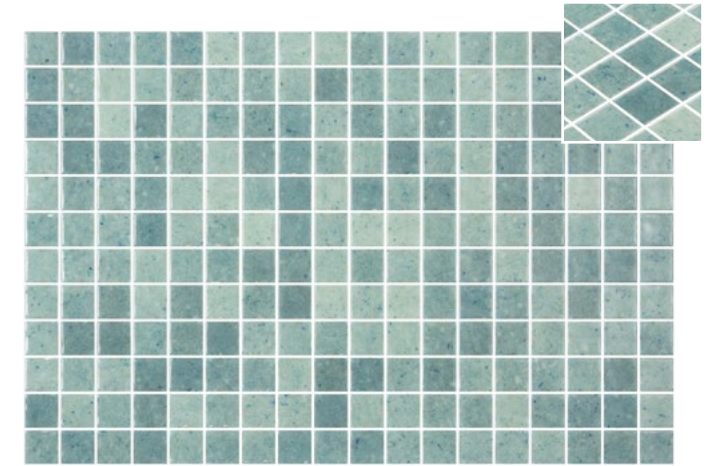

Pure

Pure Sandblue
2006782 | 210
Pure Sandblue Matte
2006777 | 250

Pure Paleaqua
2006784 | 210
Pure Paleaqua Matte
2006779 | 250

Pure Viridian
2006698 | 210
Pure Viridian Matte
2006774 | 250

Pure Silvertide
2006786 | 210
Pure Silvertide Matte
2006781 | 250

Pure Bluewave
2006696 | 210

Pure Cobalt
2006783 | 210

Pure Shadow
2006785 | 210

Pure Moonwave
2006700 | 210
Pure Moonwave Matte
2006776 | 250

Nieve Antislip

Nieve Azul Marino 25250
2000079 | 200
Nieve Azul Marino 25250 Seda Antislip
2006301 | 350