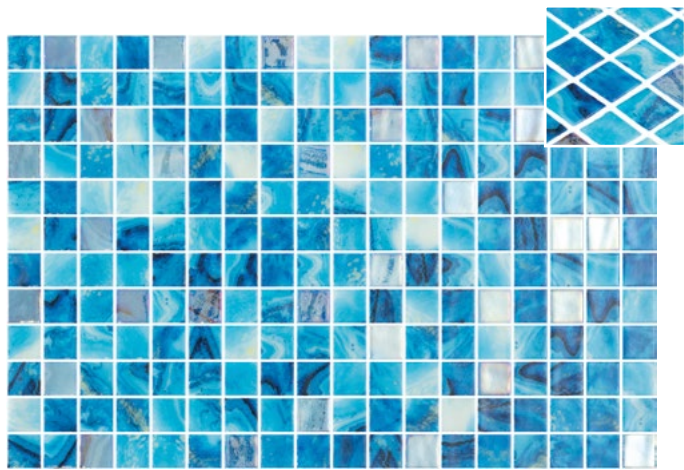

Aruba Iridis
2006183 | 330