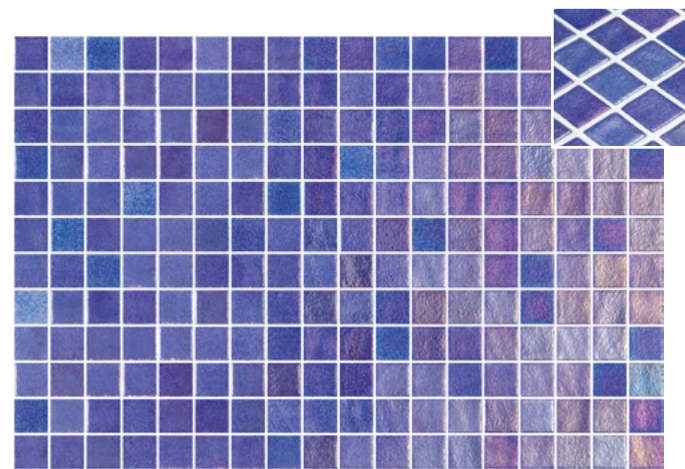

Opalescent Azul Marino
2003633 | 300