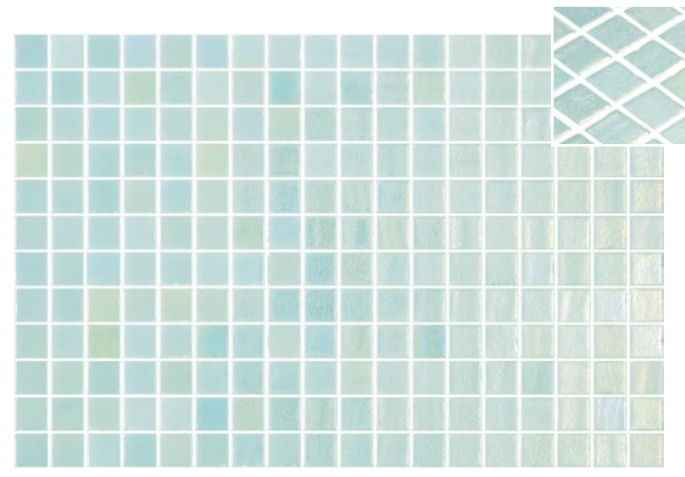

Opalite Azul Marino
2006379 | 300

Opalescent Azul Marino
2003633 | 300

Opalescent Mix Azul
2003639 | 300

Opalite Azul Cielo
2006378 | 270

Opalescent Azul Cielo
2003634 | 300

Opalite Beige
2006376 | 270

Opalescent Beige
2003638 | 300

Opalite Azul Celeste
2004331 | 270

Opalescent Azul Celeste
2003635 | 300

Opalite Verde
2006377 | 270

Opalescent Verde
2003636 | 300

Opalite Verde Claro
2004330 | 270

Opalescent Verde Claro
2003637 | 300

↑ Boutique Hotel | Opalescent Verde