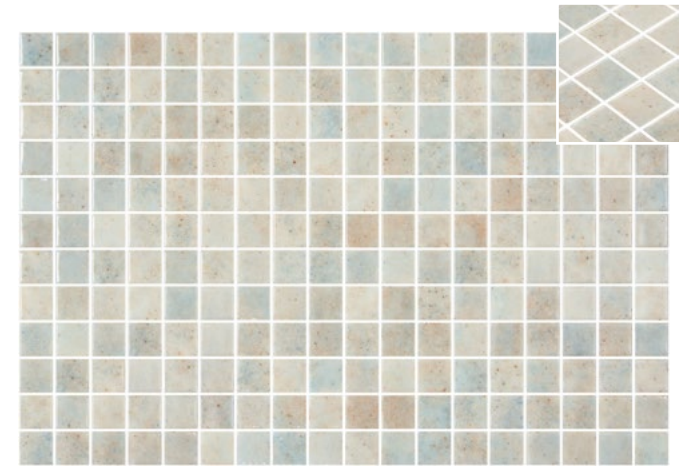

PLAY VIDEO

Luminiscent Series

Luminiscent Blends

Borneo Luminis
2004329 | 330

Navagio Luminis
2004328 | 330

Caribu Luminis
2005553 | 330

Pisci Luminiscent
2002741 | 300

Opalite Blanco Luminiscent
2004333 | 300

Pure

Pure Sandblue
2006782 | 210
Pure Sandblue Matte
2006777 | 250

Pure Paleaqua
2006784 | 210
Pure Paleaqua Matte
2006779 | 250

Pure Viridian
2006698 | 210
Pure Viridian Matte
2006774 | 250

Pure Silvertide
2006786 | 210
Pure Silvertide Matte
2006781 | 250