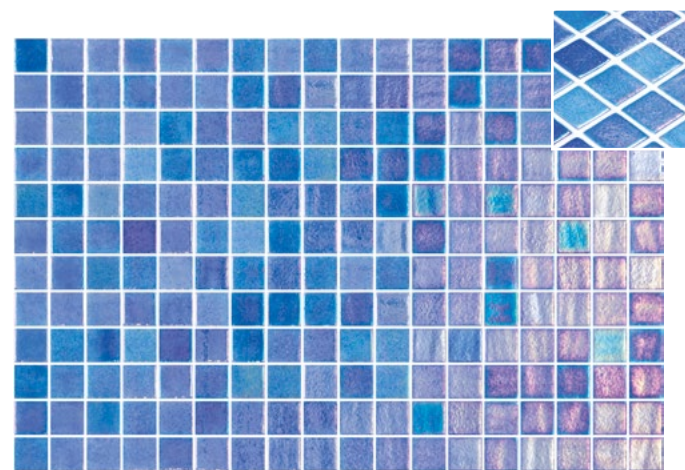

Opalite Azul Marino
2006379 | 300

Opalescent Azul Marino
2003633 | 300

Opalescent Mix Azul
2003639 | 300

Opalite Azul Cielo
2006378 | 270

Opalescent Azul Cielo
2003634 | 300

Opalite Beige
2006376 | 270

Opalescent Beige
2003638 | 300