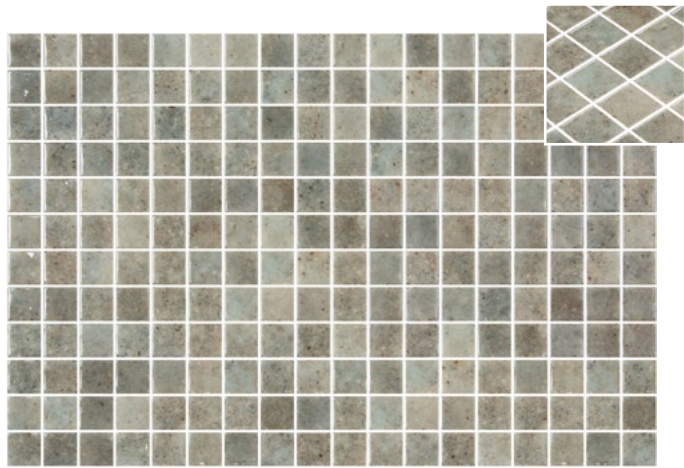

Pure

Pure Sandblue
2006782 | 210
Pure Sandblue Matte
2006777 | 250

Pure Paleaqua
2006784 | 210
Pure Paleaqua Matte
2006779 | 250

Pure Viridian
2006698 | 210
Pure Viridian Matte
2006774 | 250

Pure Silvertide
2006786 | 210
Pure Silvertide Matte
2006781 | 250

Pure Jade
2006699 | 210
Pure Jade Matte
2006775 | 250

Pure Azure
2006697 | 210

sizes available

| Penta | Square | Hex XL | Hex | Penny |
|-------|----------------|--------|-----|------------------|
| • | • | | | |
| | | | | |
| | m ² | | P7 | 25x25 mm - 1"x1" |

Pure Bluewave
2006696 | 210

Pure Cobalt
2006783 | 210

Pure Shadow
2006785 | 210

Pure Moonwave
2006700 | 210
Pure Moonwave Matte
2006776 | 250

Nieve Antislip

Nieve Azul Marino 25250
2000079 | 200
Nieve Azul Marino 25250 Seda Antislip
2006301 | 350