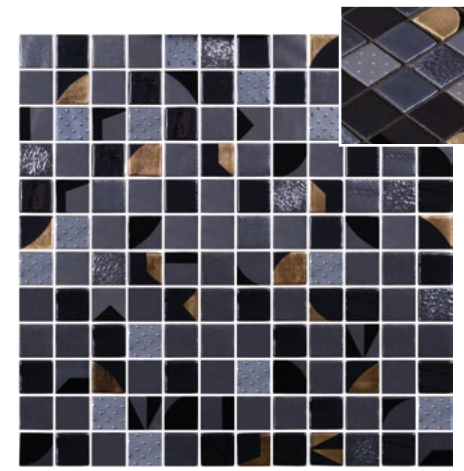

Square
— 25

ONIX

Boreal

°Phoenix
2003816 | 510

°Draco
2003817 | 510

°Nador
2002794 | 999

°Agadir
2003819 | 999

°Orion
2003812 | 510