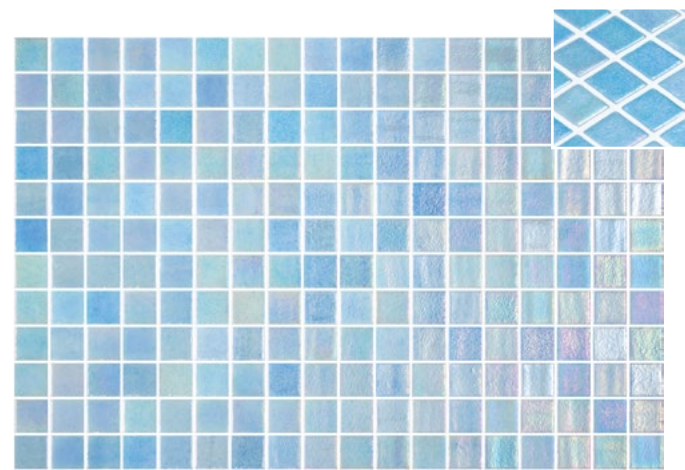

Opalescent Azul Celeste
2003635 | 300