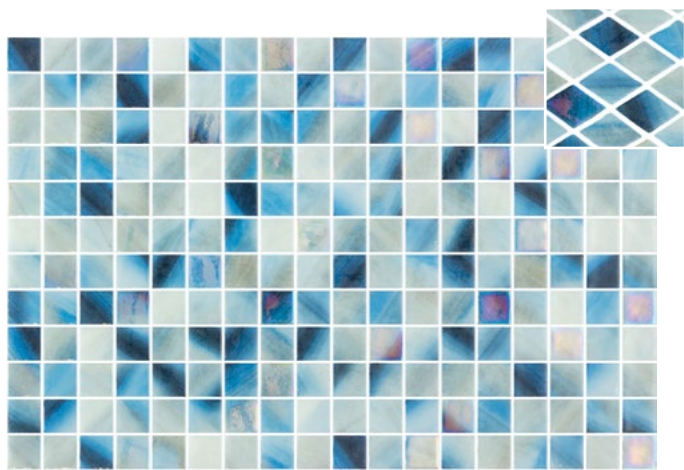

Dolan Iridis
2006184 | 330