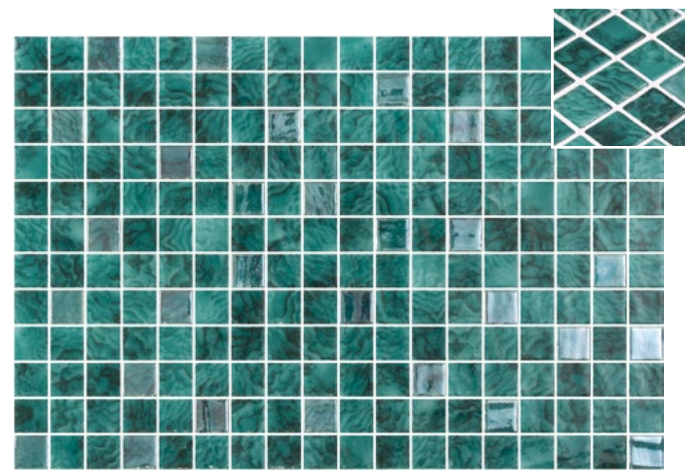

Tulum Iridis
2004325 | 300

Iridis Grey
2003511 | 330

Comte Iridis
2004783 | 300

Cassian Iridis
2005916 | 330

Formentor Iridis
2004324 | 300

Zhoe Iridis
2005914 | 330

Tarani Iridis
2006185 | 330

Arrecife Iridis Emerald
2005500 | 330