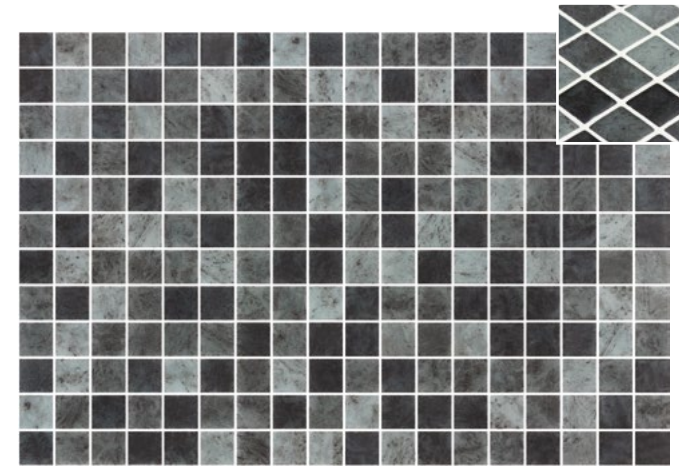

Narel
2005919 | 300 

Vanguard Stones

sizes available

| Penta | Square | Hex XL | Hex | Penny |
|-------|--------|--------|-----|-------|
| • | • | | | |

| | | | | |
|--|----------------|--|--|------------------|
| | m ² | | | 25x25 mm - 1"x1" |
|--|----------------|--|--|------------------|