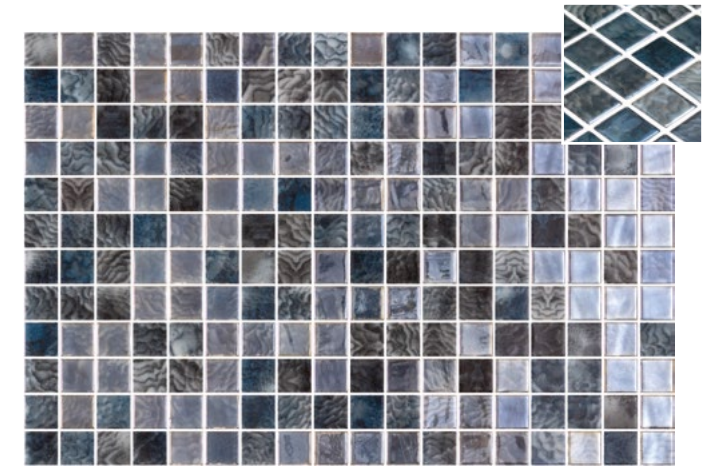

Iridis Grey
2003511 | 330