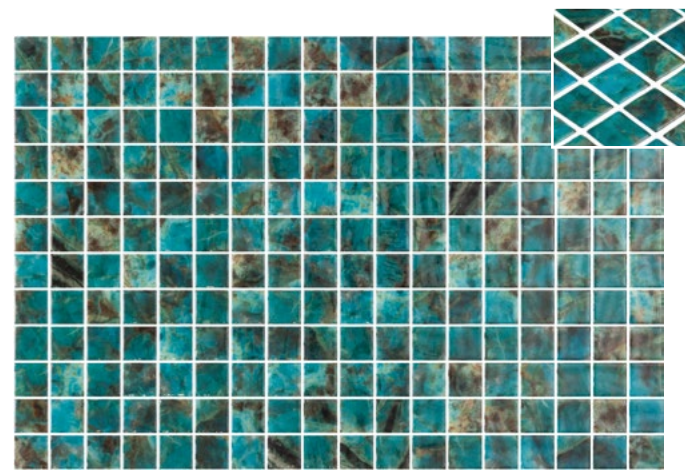

Kara Grey
2003506 | 220

Quartz Grey
2003254 | 220

Amazona
2006671 | 270

sizes available

| Penta | Square | Hex XL | Hex | Penny |
|-------|--------|--------|-----|-------|
| • | • | | | • |

| | | | | |
|--|----------------|--|----|------------------|
| | m ² | | P7 | 25x25 mm - 1"x1" |
|--|----------------|--|----|------------------|

Mar Green
2006186 | 270

Kendra
2005921 | 300

Forest Blue
2003388 | 270

Moana Matte
2004784 | 270

Krabi
2005503 | 270

Maui
2005504 | 270

Bora
2005506 | 270

Beryl
2006187 | 220