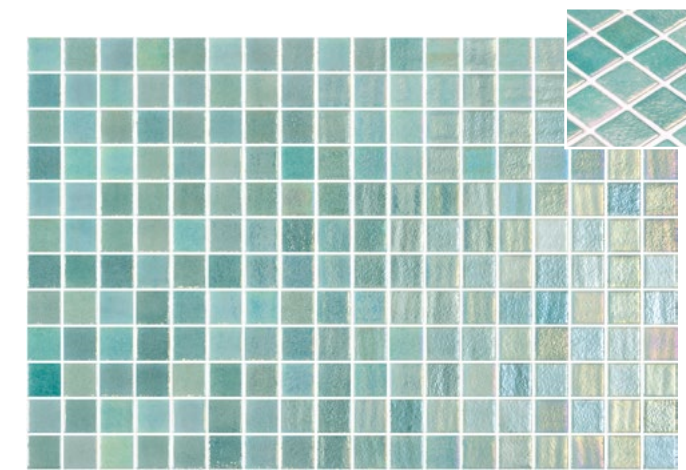

Opalescent Verde
2003636 | 300