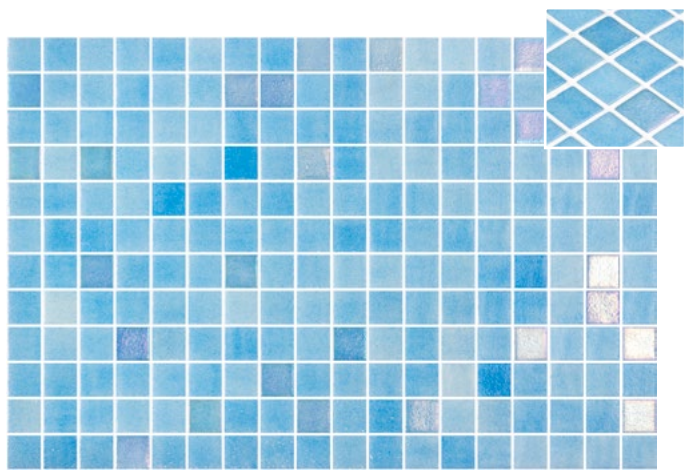

Opalite Azul Marino
2006379 | 300

Opalescent Azul Marino
2003633 | 300

Opalescent Mix Azul
2003639 | 300

Opalite Azul Cielo
2006378 | 270

Opalescent Azul Cielo
2003634 | 300

Opalite Beige
2006376 | 270

Opalescent Beige
2003638 | 300