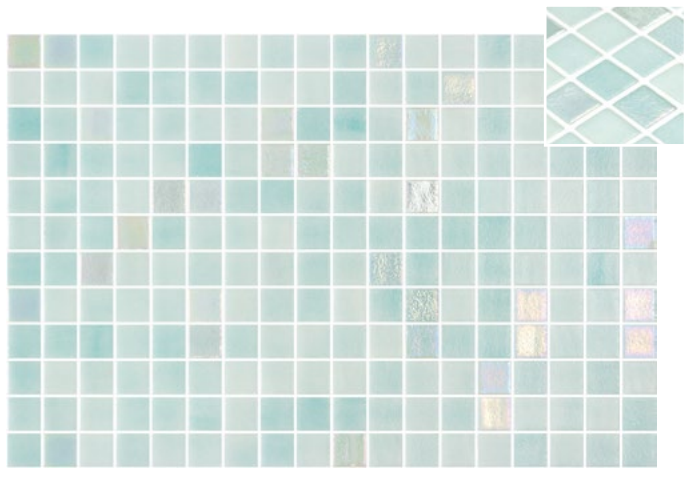

Opalite Azul Celeste
2004331 | 270

Opalescent Azul Celeste
2003635 | 300

Opalite Verde
2006377 | 270

Opalescent Verde
2003636 | 300

Opalite Verde Claro
2004330 | 270

Opalescent Verde Claro
2003637 | 300

↑ Boutique Hotel | Opalescent Verde