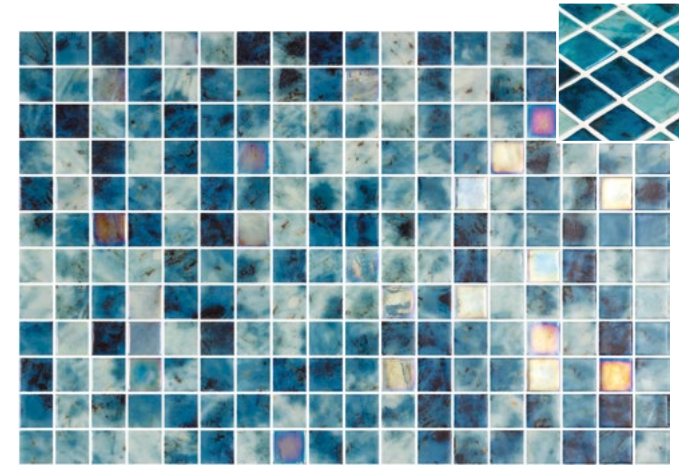

Comte Iridis
2004783 | 300