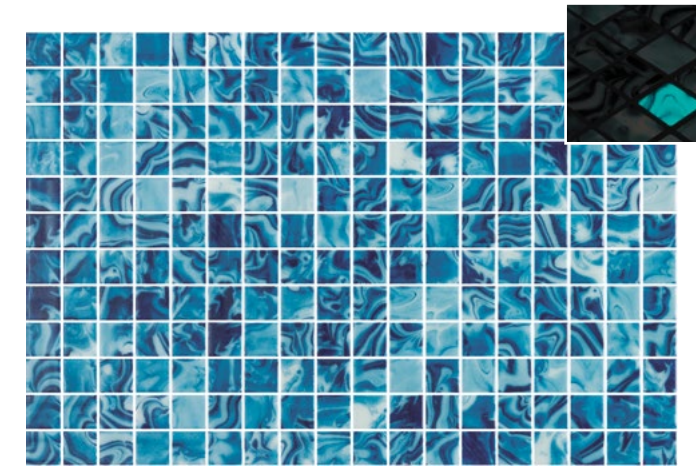

Navagio Luminis
2004328 | 330