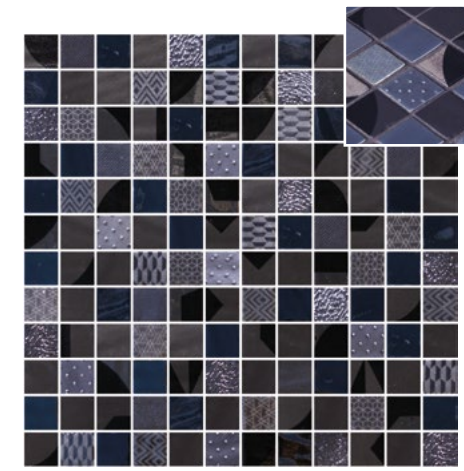

Square
— 25

ONIX

Boreal

°Phoenix
2003816 | 510

°Draco
2003817 | 510

°Nador
2002794 | 999

°Agadir
2003819 | 999

°Orion
2003812 | 510