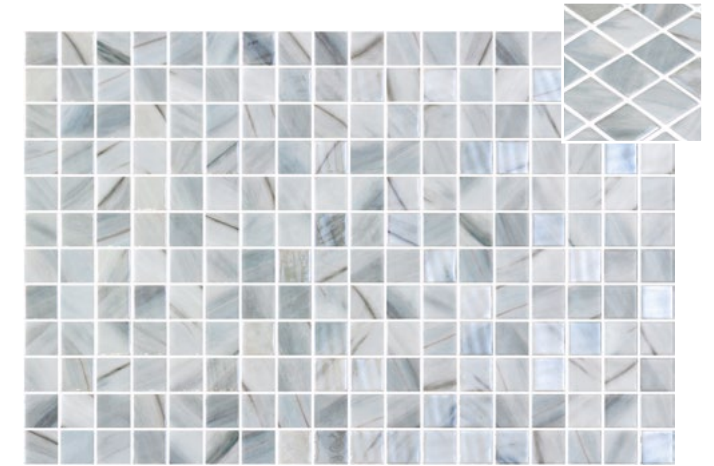

Cassian Iridis
2005916 | 330