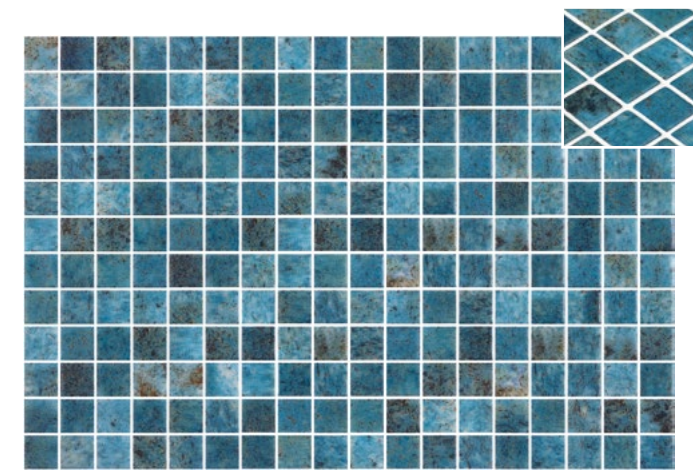

Kara Grey
2003506 | 220

Quartz Grey
2003254 | 220

Amazona
2006671 | 270

sizes available

| Penta | Square | Hex XL | Hex | Penny |
|-------|--------|--------|-----|-------|
| • | • | | | • |

| | | | | |
|--|----------------|--|----|------------------|
| | m ² | | P7 | 25x25 mm - 1"x1" |
|--|----------------|--|----|------------------|

Mar Green
2006186 | 270

Kendra
2005921 | 300

Forest Blue
2003388 | 270

Moana Matte
2004784 | 270

Krabi
2005503 | 270

Maui
2005504 | 270

Bora
2005506 | 270

Beryl
2006187 | 220