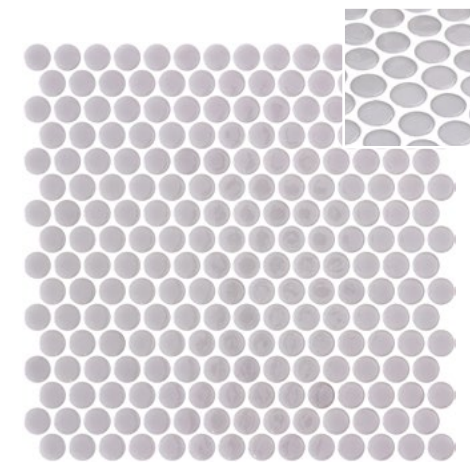

ONIX

Penny Shiny

Penny Black Shiny
2005009 | 371

Penny Dark Grey Shiny
2005010 | 371

Penny Smooth Grey Shiny
2005011 | 371

Penny Taupe Shiny
2005013 | 371

Penny Bone Shiny
2005714 | 371

Penny White Shiny
2005014 | 371

sizes available

Penta	Square	Hex XL	Hex	Penny
-------	--------	--------	-----	-------

	m ²		P9	Ø19 mm - 0,74"
--	----------------	--	----	----------------