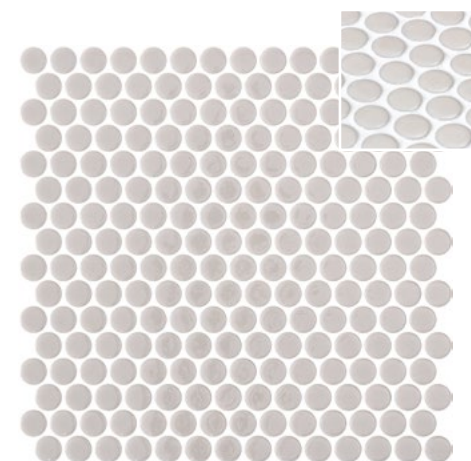

ONIX

Penny Shiny

Penny Black Shiny
2005009 | 371

Penny Dark Grey Shiny
2005010 | 371

Penny Smooth Grey Shiny
2005011 | 371

Penny Taupe Shiny
2005013 | 371

Penny Bone Shiny
2005714 | 371

Penny White Shiny
2005014 | 371

sizes available

Penta	Square	Hex XL	Hex	Penny
-------	--------	--------	-----	-------

	m ²		P9	Ø19 mm - 0,74"
--	----------------	--	----	----------------