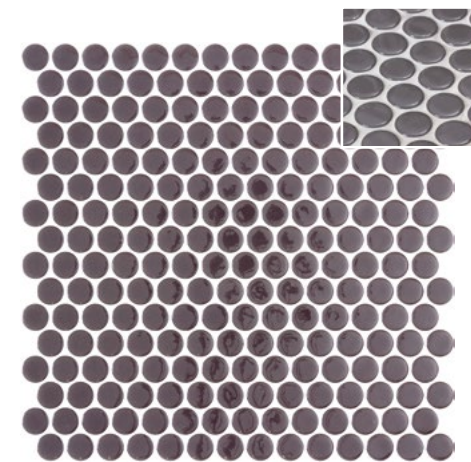

ONIX

Penny Shiny

Penny Black Shiny
2005009 | 371

Penny Dark Grey Shiny
2005010 | 371

Penny Smooth Grey Shiny
2005011 | 371

Penny Taupe Shiny
2005013 | 371

Penny Bone Shiny
2005714 | 371

Penny White Shiny
2005014 | 371

sizes available

Penta	Square	Hex XL	Hex	Penny
-------	--------	--------	-----	-------

	m ²		P9	Ø19 mm - 0,74"
--	----------------	--	----	----------------