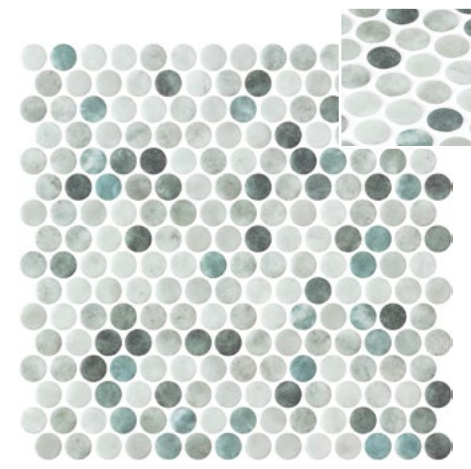

# Penny Shabby

Penny Shabby Green Matte  
2006217 | 440

Penny Shabby Terra Matte  
2006218 | 440

Penny Shabby Grey Matte  
2006216 | 440

sizes available

Penta	Square	Hex XL	Hex	Penny
•		•		•

	m <sup>2</sup>		P9	Ø19 mm - 0,74"
--	----------------	--	----	----------------

# Hex XL Shabby

Hex XL Shabby Green Matte  
2006197 | 459

Hex XL Shabby Terra Matte  
2006198 | 459

Hex XL Shabby Grey Matte  
2006196 | 459

sizes available

Penta	Square	Hex XL	Hex	Penny
•		•		•

# Penta Shabby

sizes available

Penta	Square	Hex XL	Hex	Penny
•		•		•

	m <sup>2</sup>		P3	50x50 mm - 2"x2"
--	----------------	--	----	------------------

Penta Shabby Grey Matte  
2006161 | 422

Penta Shabby Terra Matte  
2006176 | 422