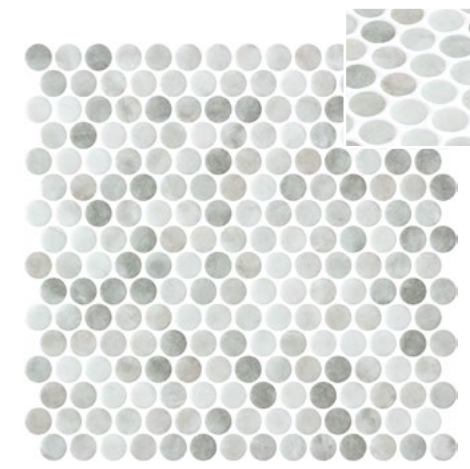

# Penny Shabby

Penny Shabby Green Matte  
2006217 | 440

Penny Shabby Terra Matte  
2006218 | 440

Penny Shabby Grey Matte  
2006216 | 440

sizes available

Penta	Square	Hex XL	Hex	Penny
•		•		•

	m <sup>2</sup>		P9	Ø19 mm - 0,74"
--	----------------	--	----	----------------

# Hex XL Shabby

Hex XL Shabby Green Matte  
2006197 | 459

Hex XL Shabby Terra Matte  
2006198 | 459

Hex XL Shabby Grey Matte  
2006196 | 459

sizes available

Penta	Square	Hex XL	Hex	Penny
•		•		•

# Penta Shabby

sizes available

Penta	Square	Hex XL	Hex	Penny
•		•		•

	m <sup>2</sup>		P3	50x50 mm - 2"x2"
--	----------------	--	----	------------------

Penta Shabby Grey Matte  
2006161 | 422

Penta Shabby Terra Matte  
2006176 | 422