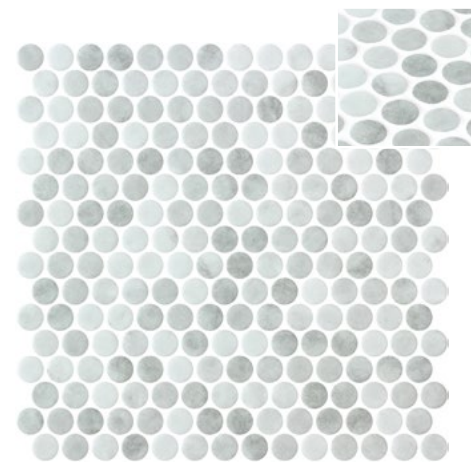

# Penny Shabby

Penny Shabby Green Matte  
2006217 | 440

Penny Shabby Terra Matte  
2006218 | 440

Penny Shabby Grey Matte  
2006216 | 440

sizes available

Penta	Square	Hex XL	Hex	Penny
•		•		•

	m <sup>2</sup>		P9	Ø19 mm - 0,74"
--	----------------	--	----	----------------

# Hex XL Shabby

Hex XL Shabby Green Matte  
2006197 | 459

Hex XL Shabby Terra Matte  
2006198 | 459

Hex XL Shabby Grey Matte  
2006196 | 459

sizes available

Penta	Square	Hex XL	Hex	Penny
•		•		•

# Penta Shabby

sizes available

Penta	Square	Hex XL	Hex	Penny
•		•		•

	m <sup>2</sup>		P3	50x50 mm - 2"x2"
--	----------------	--	----	------------------

Penta Shabby Grey Matte  
2006161 | 422

Penta Shabby Terra Matte  
2006176 | 422