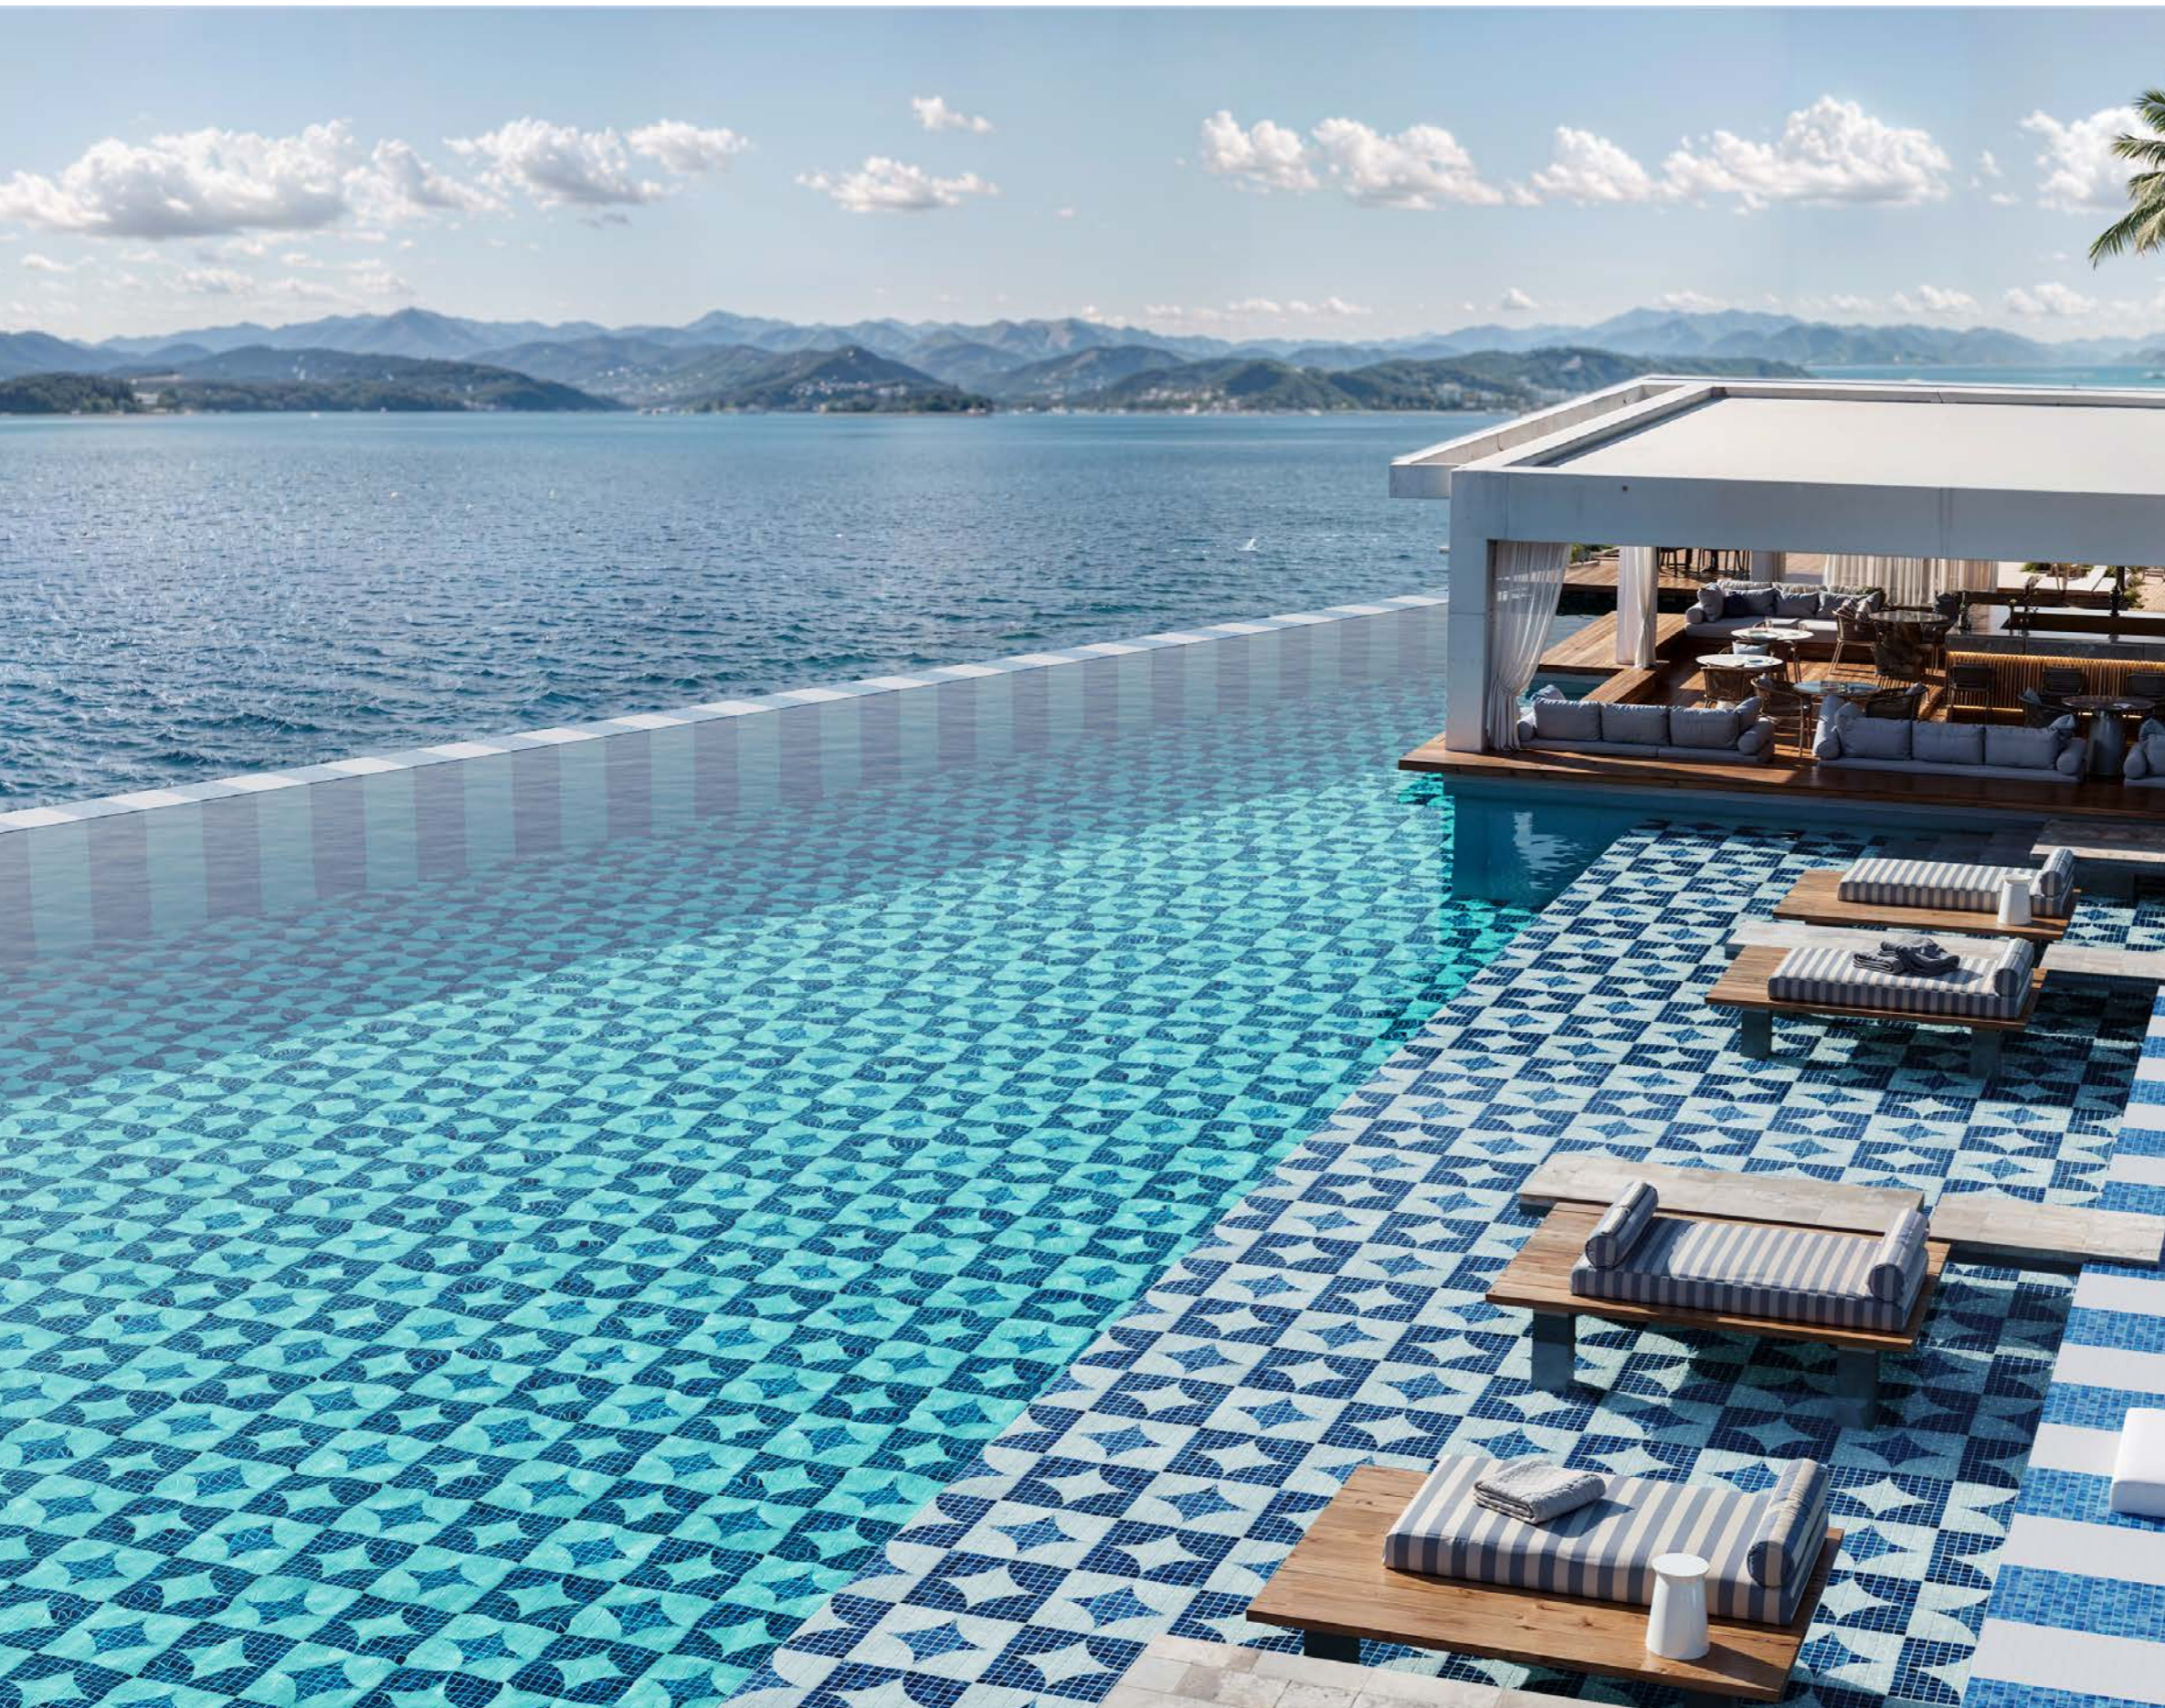

Penta Lisboa Design A
440