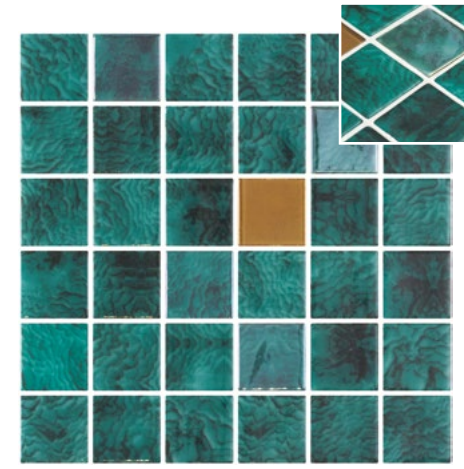

Penta Pure Moonwave
2006705 | 330

Penta Pure Moonwave Matte
2006755 | 360

Penta Vanguard Gold

sizes available

Penta	Square	Hex XL	Hex	Penny
•	•			
 m ²	 P3	50x50 mm - 2"x2"		

° Penta Arrecife Iridis Emerald
Gold | 3% Gold - 830