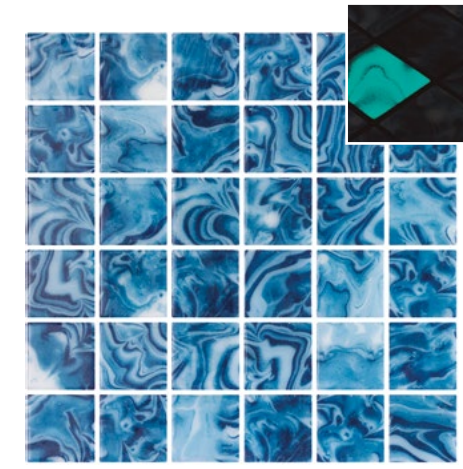

Penta Beryl
2006171 | 360

Penta Saona
2006679 | 360

Penta Tarani
2006148 | 360

Penta Rodas
2003561 | 360

Penta Bluestone
2003567 | 352

Penta Kara Blue
2006681 | 360

Penta Tourmaline
2003566 | 360

Penta Nebula
2006682 | 360

Penta Meru
2005487 | 360

Penta Amazona
2006683 | 360

Penta Lake Blend
2003564 | 352

Penta Serica
2006684 | 360

Penta los Blue
2003621 | 352

Penta Print
2003565 | 360

Penta Dolan
2006172 | 360

Penta Adiran
2006173 | 360

Penta Luminiscent Blends

sizes available

Penta	Square	Hex XL	Hex	Penny
•	•			
	m ²		P3	50x50 mm - 2"x2"

Penta Mar Green Luminis
2006385 | 427

Penta Caribu Luminis
2006313 | 427

Penta Navagio Luminis
2004568 | 427