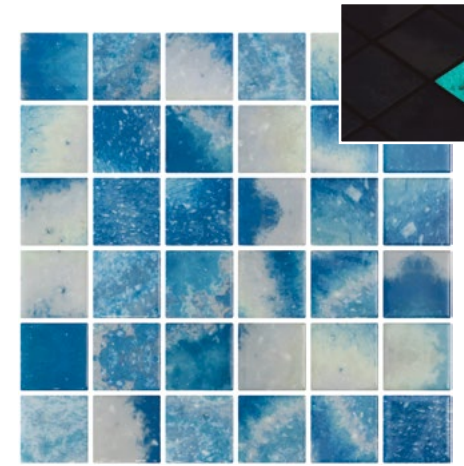

Penta Beryl
2006171 | 360

Penta Saona
2006679 | 360

Penta Tarani
2006148 | 360

Penta Rodas
2003561 | 360

Penta Bluestone
2003567 | 352

Penta Kara Blue
2006681 | 360

Penta Tourmaline
2003566 | 360

Penta Nebula
2006682 | 360

Penta Meru
2005487 | 360

Penta Amazona
2006683 | 360

Penta Lake Blend
2003564 | 352

Penta Serica
2006684 | 360

Penta los Blue
2003621 | 352

Penta Print
2003565 | 360

Penta Dolan
2006172 | 360

Penta Adiran
2006173 | 360

Penta Luminiscent Blends

sizes available

Penta	Square	Hex XL	Hex	Penny
•	•			
	m ²		P3	50x50 mm - 2"x2"

Penta Mar Green Luminis
2006385 | 427

Penta Caribu Luminis
2006313 | 427

Penta Navagio Luminis
2004568 | 427