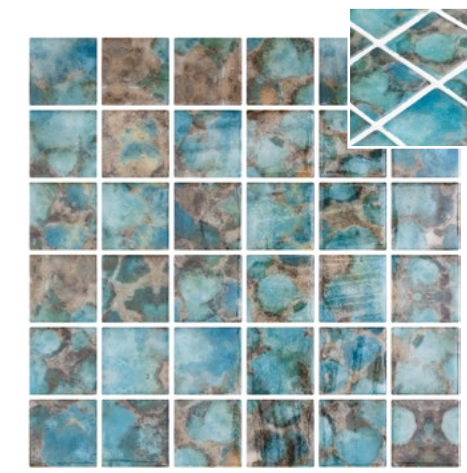

Penta Vanguard

Penta Mar Green
2006146 | 360

Penta Arrecife Green
2003562 | 360

Penta Krabi
2005491 | 360

Penta Maui
2005492 | 360

Penta Caribu
2005490 | 360

Penta Savu
2005493 | 360

Penta Kara Grey
2006680 | 360

Penta Forest Blue
2003568 | 360

Penta Arrecife Blue
2003563 | 360

sizes available

Penta	Square	Hex XL	Hex	Penny
•	•			•

	m ²		P3	50x50 mm - 2"x2"
--	----------------	--	----	------------------

Penta Eburne
2006147 | 360

Penta Beryl
2006171 | 360

Penta Saona
2006679 | 360

Penta Tarani
2006148 | 360

Penta Rodas
2003561 | 360

Penta Bluestone
2003567 | 352

Penta Kara Blue
2006681 | 360

Penta Tourmaline
2003566 | 360

Penta Nebula
2006682 | 360