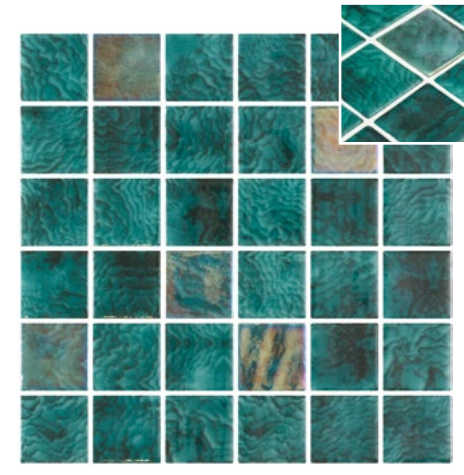

Penta Arrecife Iridis Emerald
2005488 | 400