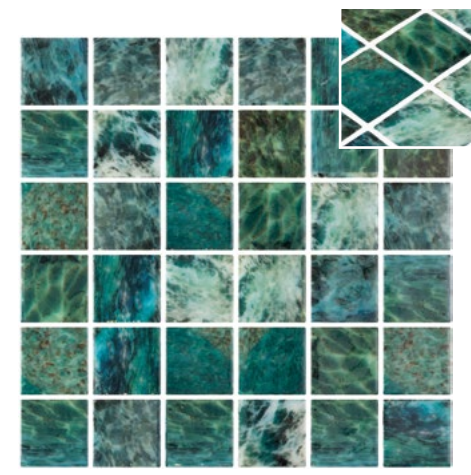

Penta	Square	Hex XL	Hex	Penny
•	•			•
	m ²		P3	50x50 mm - 2"x2"

Penta Vanguard Stone

Penta Bali Stone Matte
2004317 | 360

Penta Black Rock Matte
2005484 | 360

Penta Ivet Matte
2005485 | 360

Penta Java Matte
2006150 | 360

Penta Sumatra Matte
2006160 | 360

Penta Sukabumi Matte
2006162 | 360

Penta Manhattan Matte
2005486 | 352

Penta Nusa Matte
2006159 | 360

sizes available

Penta	Square	Hex XL	Hex	Penny
•	•			

	m ²		P3	50x50 mm - 2"x2"
--	----------------	--	----	------------------

Penta Vanguard

Penta Mar Green
2006146 | 360

Penta Arrecife Green
2003562 | 360

Penta Krabi
2005491 | 360

Penta Maui
2005492 | 360

Penta Caribu
2005490 | 360

Penta Savu
2005493 | 360

Penta Kara Grey
2006680 | 360