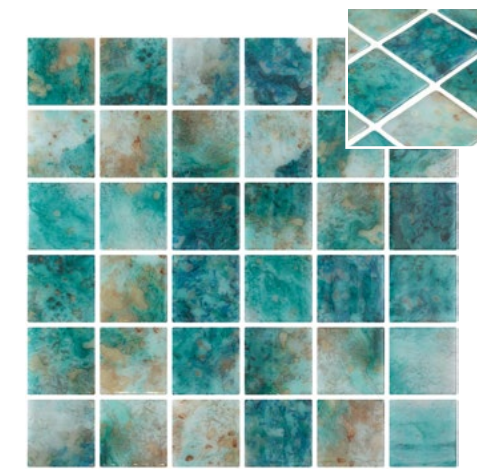

Penta	Square	Hex XL	Hex	Penny
•	•			•
	m ²		P3	50x50 mm - 2"x2"

Penta Vanguard Stone

Penta Bali Stone Matte
2004317 | 360

Penta Black Rock Matte
2005484 | 360

Penta Ivet Matte
2005485 | 360

Penta Java Matte
2006150 | 360

Penta Sumatra Matte
2006160 | 360

Penta Sukabumi Matte
2006162 | 360

Penta Manhattan Matte
2005486 | 352

Penta Nusa Matte
2006159 | 360

sizes available

Penta	Square	Hex XL	Hex	Penny
•	•			

	m ²		P3	50x50 mm - 2"x2"
--	----------------	--	----	------------------

Penta Vanguard

Penta Mar Green
2006146 | 360

Penta Arrecife Green
2003562 | 360

Penta Krabi
2005491 | 360

Penta Maui
2005492 | 360

Penta Caribu
2005490 | 360

Penta Savu
2005493 | 360

Penta Kara Grey
2006680 | 360