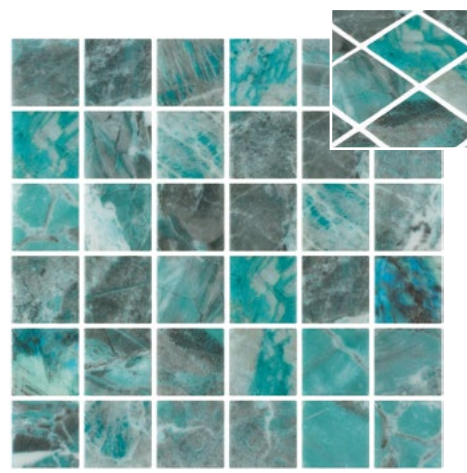

Penta Vanguard

Penta Mar Green
2006146 | 360

Penta Arrecife Green
2003562 | 360

Penta Krabi
2005491 | 360

Penta Maui
2005492 | 360

Penta Caribu
2005490 | 360

Penta Savu
2005493 | 360

Penta Kara Grey
2006680 | 360

Penta Forest Blue
2003568 | 360

Penta Arrecife Blue
2003563 | 360

sizes available

Penta	Square	Hex XL	Hex	Penny
•	•			•

	m ²		P3	50x50 mm - 2"x2"
--	----------------	--	----	------------------

Penta Eburne
2006147 | 360

Penta Beryl
2006171 | 360

Penta Saona
2006679 | 360

Penta Tarani
2006148 | 360

Penta Rodas
2003561 | 360

Penta Bluestone
2003567 | 352

Penta Kara Blue
2006681 | 360

Penta Tourmaline
2003566 | 360

Penta Nebula
2006682 | 360