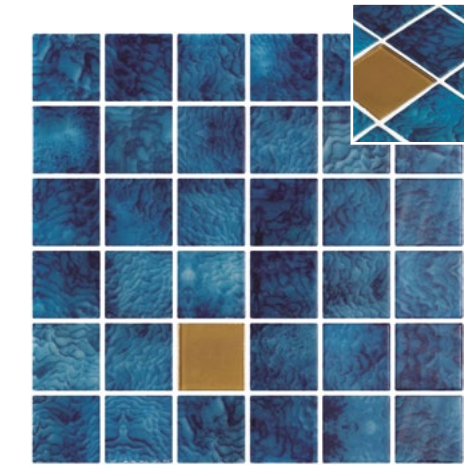

Penta Pure Moonwave
2006705 | 330

Penta Pure Moonwave Matte
2006755 | 360

Penta Vanguard Gold

sizes available

Penta	Square	Hex XL	Hex	Penny
•	•			
 m ²	 P3	50x50 mm - 2"x2"		

° Penta Arrecife Iridis Emerald
Gold | 3% Gold - 830