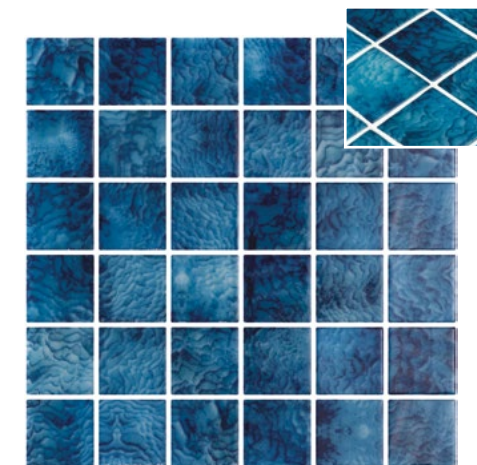

Penta Sumatra Matte
2006160 | 360

Penta Sukabumi Matte
2006162 | 360

Penta Manhattan Matte
2005486 | 352

Penta Nusa Matte
2006159 | 360

sizes available

Penta	Square	Hex XL	Hex	Penny
•	•			

	m ²		P3	50x50 mm - 2"x2"
--	----------------	--	----	------------------

Penta Vanguard

Penta Mar Green
2006146 | 360

Penta Arrecife Green
2003562 | 360

Penta Krabi
2005491 | 360

Penta Maui
2005492 | 360

Penta Caribu
2005490 | 360

Penta Savu
2005493 | 360

Penta Kara Grey
2006680 | 360

Penta Forest Blue
2003568 | 360

Penta Arrecife Blue
2003563 | 360

sizes available

Penta	Square	Hex XL	Hex	Penny
•	•			•

	m ²		P3	50x50 mm - 2"x2"
--	----------------	--	----	------------------

Penta Eburne
2006147 | 360