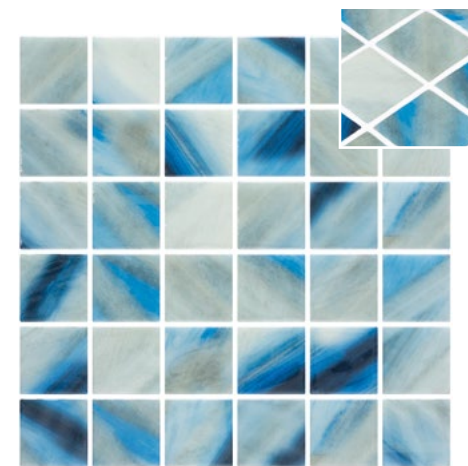

L'art de la mosaïque en verre avec des détails en or est une expression unique qui marie la délicatesse du verre à l'opulence du métal précieux. Ce processus créatif fusionne un savoir-faire méticuleux avec une élégance sublime.

Penta Beryl
2006171 | 360

Penta Saona
2006679 | 360

Penta Tarani
2006148 | 360

Penta Rodas
2003561 | 360

Penta Bluestone
2003567 | 352

Penta Kara Blue
2006681 | 360

Penta Tourmaline
2003566 | 360

Penta Nebula
2006682 | 360

Penta Meru
2005487 | 360

Penta Amazona
2006683 | 360

Penta Lake Blend
2003564 | 352

Penta Serica
2006684 | 360

Penta los Blue
2003621 | 352

Penta Print
2003565 | 360

Penta Dolan
2006172 | 360

Penta Adiran
2006173 | 360