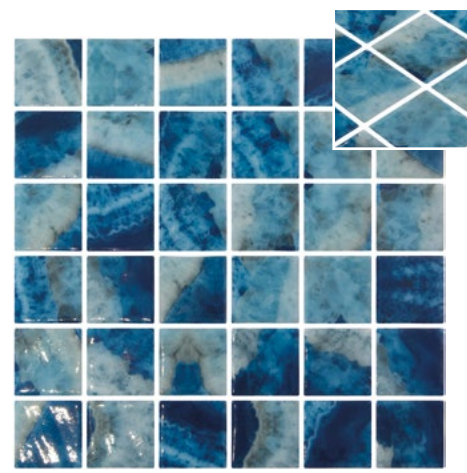

Penta Vanguard

Penta Mar Green
2006146 | 360

Penta Arrecife Green
2003562 | 360

Penta Krabi
2005491 | 360

Penta Maui
2005492 | 360

Penta Caribu
2005490 | 360

Penta Savu
2005493 | 360

Penta Kara Grey
2006680 | 360

Penta Forest Blue
2003568 | 360

Penta Arrecife Blue
2003563 | 360

sizes available

Penta	Square	Hex XL	Hex	Penny
•	•			•

	m ²		P3	50x50 mm - 2"x2"
--	----------------	--	----	------------------

Penta Eburne
2006147 | 360

Penta Beryl
2006171 | 360

Penta Saona
2006679 | 360

Penta Tarani
2006148 | 360

Penta Rodas
2003561 | 360

Penta Bluestone
2003567 | 352

Penta Kara Blue
2006681 | 360

Penta Tourmaline
2003566 | 360

Penta Nebula
2006682 | 360