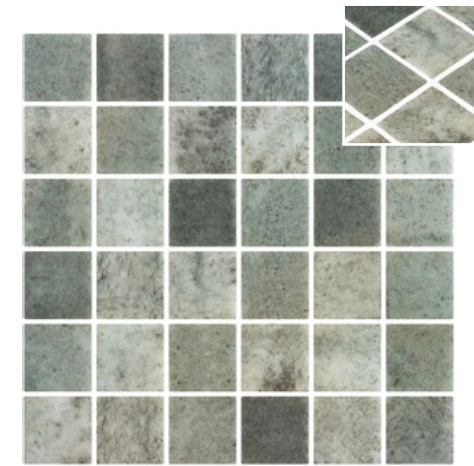

Penta Sukabumi Matte
2006162 | 360