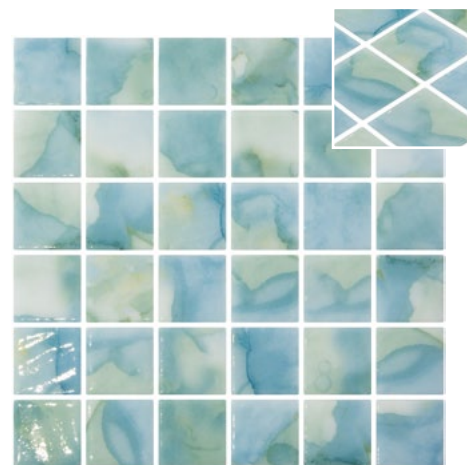

L'art de la mosaïque en verre avec des détails en or est une expression unique qui marie la délicatesse du verre à l'opulence du métal précieux. Ce processus créatif fusionne un savoir-faire méticuleux avec une élégance sublime.

Penta Forest Blue
2003568 | 360

Penta Arrecife Blue
2003563 | 360

sizes available

Penta	Square	Hex XL	Hex	Penny
•	•			•

	m ²		P3	50x50 mm - 2"x2"
--	----------------	--	----	------------------

Penta Eburne
2006147 | 360

Penta Beryl
2006171 | 360

Penta Saona
2006679 | 360

Penta Tarani
2006148 | 360

Penta Rodas
2003561 | 360

Penta Bluestone
2003567 | 352

Penta Kara Blue
2006681 | 360

Penta Tourmaline
2003566 | 360

Penta Nebula
2006682 | 360

Penta Meru
2005487 | 360

Penta Amazona
2006683 | 360

Penta Lake Blend
2003564 | 352

Penta Serica
2006684 | 360

Penta los Blue
2003621 | 352

Penta Print
2003565 | 360

Penta Dolan
2006172 | 360

Penta Adiran
2006173 | 360