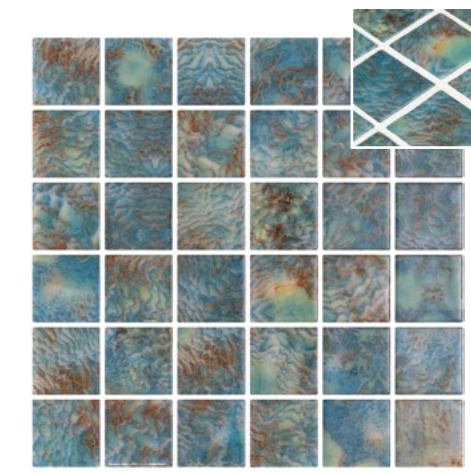

Penta	Square	Hex XL	Hex	Penny
•	•			•
	m ²		P3	50x50 mm - 2"x2"

Penta Vanguard Stone

Penta Bali Stone Matte
2004317 | 360

Penta Black Rock Matte
2005484 | 360

Penta Ivet Matte
2005485 | 360

Penta Java Matte
2006150 | 360

Penta Sumatra Matte
2006160 | 360

Penta Sukabumi Matte
2006162 | 360

Penta Manhattan Matte
2005486 | 352

Penta Nusa Matte
2006159 | 360

sizes available

Penta	Square	Hex XL	Hex	Penny
•	•			

	m ²		P3	50x50 mm - 2"x2"
--	----------------	--	----	------------------

Penta Vanguard

Penta Mar Green
2006146 | 360

Penta Arrecife Green
2003562 | 360

Penta Krabi
2005491 | 360

Penta Maui
2005492 | 360

Penta Caribu
2005490 | 360

Penta Savu
2005493 | 360

Penta Kara Grey
2006680 | 360