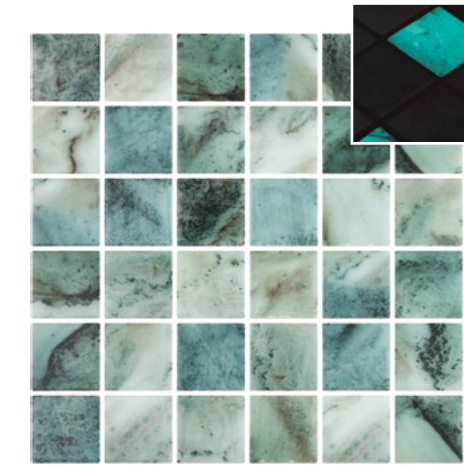

Penta Beryl
2006171 | 360

Penta Saona
2006679 | 360

Penta Tarani
2006148 | 360

Penta Rodas
2003561 | 360

Penta Bluestone
2003567 | 352

Penta Kara Blue
2006681 | 360

Penta Tourmaline
2003566 | 360

Penta Nebula
2006682 | 360

Penta Meru
2005487 | 360

Penta Amazona
2006683 | 360

Penta Lake Blend
2003564 | 352

Penta Serica
2006684 | 360

Penta los Blue
2003621 | 352

Penta Print
2003565 | 360

Penta Dolan
2006172 | 360

Penta Adiran
2006173 | 360

Penta Luminiscent Blends

sizes available

Penta	Square	Hex XL	Hex	Penny
•	•			
	m ²		P3	50x50 mm - 2"x2"

Penta Mar Green Luminis
2006385 | 427

Penta Caribu Luminis
2006313 | 427

Penta Navagio Luminis
2004568 | 427