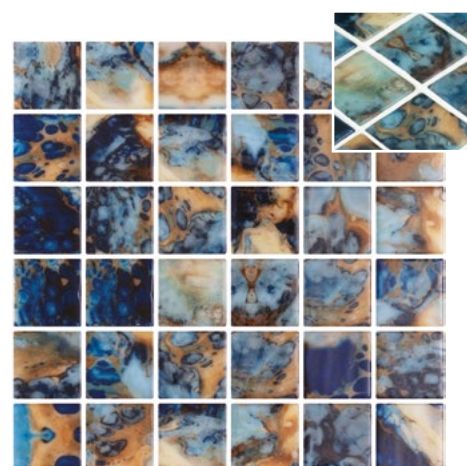

L'art de la mosaïque en verre avec des détails en or est une expression unique qui marie la délicatesse du verre à l'opulence du métal précieux. Ce processus créatif fusionne un savoir-faire méticuleux avec une élégance sublime.

Penta Beryl
2006171 | 360

Penta Saona
2006679 | 360

Penta Tarani
2006148 | 360

Penta Rodas
2003561 | 360

Penta Bluestone
2003567 | 352

Penta Kara Blue
2006681 | 360

Penta Tourmaline
2003566 | 360

Penta Nebula
2006682 | 360

Penta Meru
2005487 | 360

Penta Amazona
2006683 | 360

Penta Lake Blend
2003564 | 352

Penta Serica
2006684 | 360

Penta los Blue
2003621 | 352

Penta Print
2003565 | 360

Penta Dolan
2006172 | 360

Penta Adiran
2006173 | 360

Penta Luminiscent Blends

sizes available

Penta	Square	Hex XL	Hex	Penny
•	•			
	m ²		P3	50x50 mm - 2"x2"

Penta Mar Green Luminis
2006385 | 427

Penta Caribu Luminis
2006313 | 427

Penta Navagio Luminis
2004568 | 427