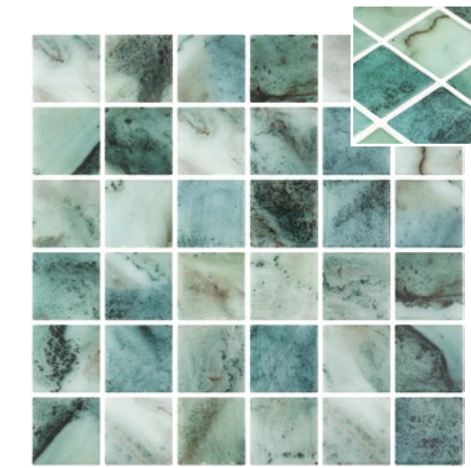

L'art de la mosaïque en verre avec des détails en or est une expression unique qui marie la délicatesse du verre à l'opulence du métal précieux. Ce processus créatif fusionne un savoir-faire méticuleux avec une élégance sublime.

Penta Vanguard

Penta Mar Green
2006146 | 360

Penta Arrecife Green
2003562 | 360

Penta Krabi
2005491 | 360

Penta Maui
2005492 | 360

Penta Caribu
2005490 | 360

Penta Savu
2005493 | 360

Penta Kara Grey
2006680 | 360