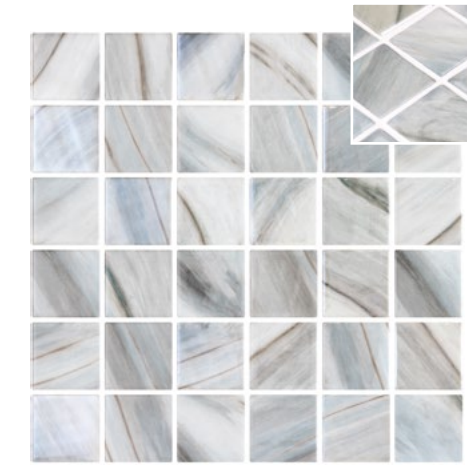

Penta Cassian Iridis
2005910 | 427