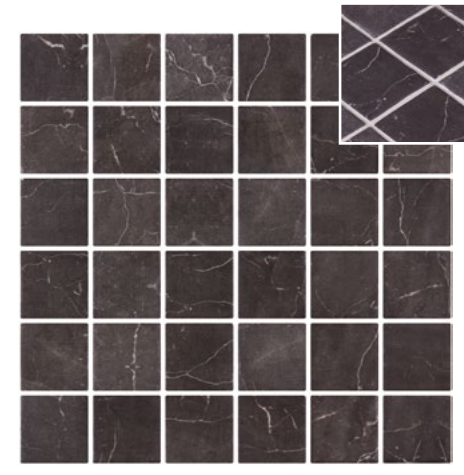

Penta Ecostones

Penta Nero Calatarao Matte
2006116 | 427

Penta New Basalt Matte
2006049 | 422

Penta New Slate Matte
2006091 | 422

Penta Onice Matte
2006089 | 422

Penta Greige Matte
2006055 | 422

Penta Cream Matte
2006090 | 422