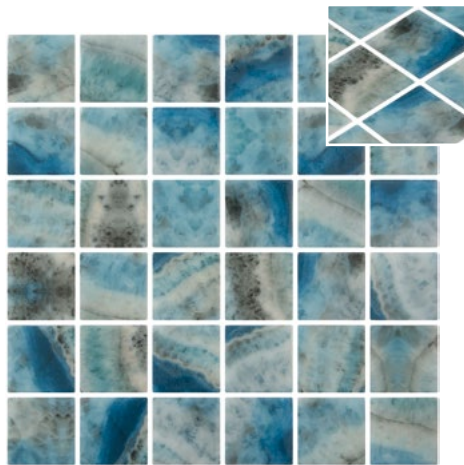

Penta Forest Blue
2003568 | 360

Penta Arrecife Blue
2003563 | 360

sizes available

Penta	Square	Hex XL	Hex	Penny
•	•			•

	m ²		P3	50x50 mm - 2"x2"
--	----------------	--	----	------------------

Penta Eburne
2006147 | 360

Penta Beryl
2006171 | 360

Penta Saona
2006679 | 360

Penta Tarani
2006148 | 360

Penta Rodas
2003561 | 360

Penta Bluestone
2003567 | 352

Penta Kara Blue
2006681 | 360

Penta Tourmaline
2003566 | 360

Penta Nebula
2006682 | 360

Penta Meru
2005487 | 360

Penta Amazona
2006683 | 360

Penta Lake Blend
2003564 | 352

Penta Serica
2006684 | 360

Penta los Blue
2003621 | 352

Penta Print
2003565 | 360

Penta Dolan
2006172 | 360

Penta Adiran
2006173 | 360