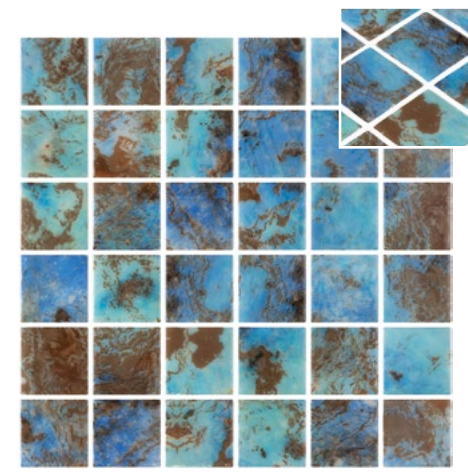

Penta Vanguard

Penta Mar Green
2006146 | 360

Penta Arrecife Green
2003562 | 360

Penta Krabi
2005491 | 360

Penta Maui
2005492 | 360

Penta Caribu
2005490 | 360

Penta Savu
2005493 | 360

Penta Kara Grey
2006680 | 360

Penta Forest Blue
2003568 | 360

Penta Arrecife Blue
2003563 | 360

sizes available

Penta	Square	Hex XL	Hex	Penny
•	•			•

	m ²		P3	50x50 mm - 2"x2"
--	----------------	--	----	------------------

Penta Eburne
2006147 | 360

Penta Beryl
2006171 | 360

Penta Saona
2006679 | 360

Penta Tarani
2006148 | 360

Penta Rodas
2003561 | 360

Penta Bluestone
2003567 | 352

Penta Kara Blue
2006681 | 360

Penta Tourmaline
2003566 | 360

Penta Nebula
2006682 | 360