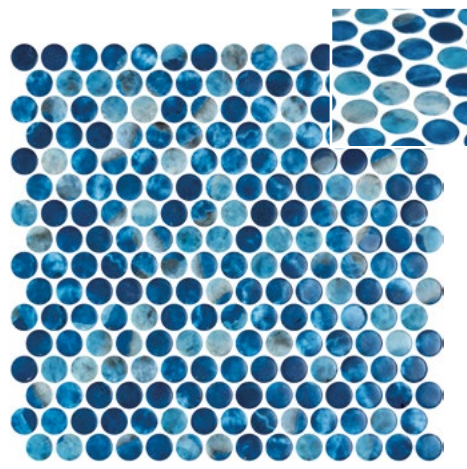

Penny Cassian Iridis
2005857 | 459

Penny Zhoe Iridis
2005854 | 459

Penny Vanguard

Penny Forest Blue
2005158 | 440

Penny Arrecife Emerald
2005451 | 440

Penny Bora
2005456 | 440

Penny Maui
2005454 | 440

Penny Savu
2005455 | 440

Penny Caribu
2005452 | 440

Penny Lungomare
2005155 | 427

Penny Nordic Stone
2005154 | 427

Penny Dasha
2005855 | 427

sizes available

Penta	Square	Hex XL	Hex	Penny
•	•			•

	m ²		P9	Ø19 mm - 0,74"
--	----------------	--	----	----------------

Penny Saona
2005156 | 427

Penny Kara Blue
2005153 | 427

Penny Meru
2005449 | 440

Penny Print
2005157 | 440

Penny Kara Beige
2005159 | 427

Penny Sumatra Matte
2006214 | 440