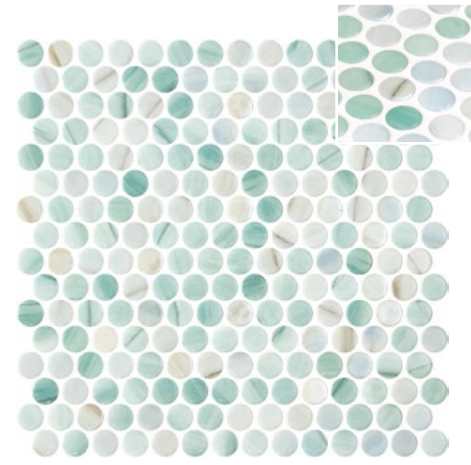

sizes available

Penta	Square	Hex XL	Hex	Penny
•	•			•

	m ²		P9	Ø19 mm - 0,74"
--	----------------	--	----	----------------

Penny Arrecife Iridis Grey
2005297 | 459

Penny Zaira Iridis
2005856 | 459

Penny Delbin Iridis
2005853 | 459

Penny Cassian Iridis
2005857 | 459

Penny Zhoe Iridis
2005854 | 459

Penny Vanguard

Penny Forest Blue
2005158 | 440

Penny Arrecife Emerald
2005451 | 440

Penny Bora
2005456 | 440

Penny Maui
2005454 | 440

Penny Savu
2005455 | 440