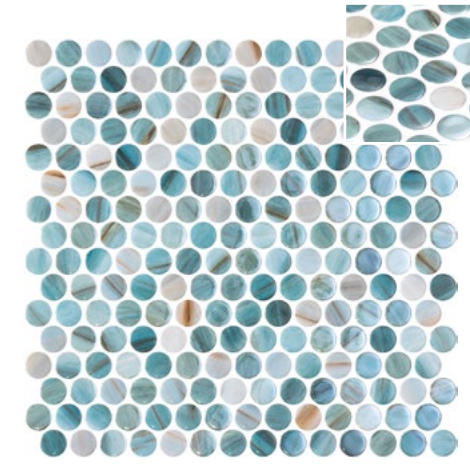

Penny Zaira Iridis
2005856 | 459