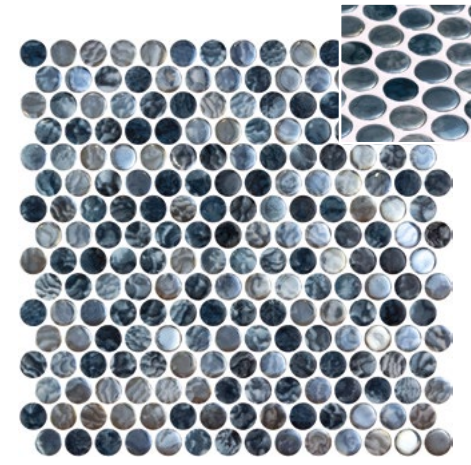

Penny Natureglass Taupe Matte  
2005004 | 371

Penny Natureglass White Matte  
2005008 | 371

Penny Natureglass Capri Matte  
2005883 | 371

Penny Natureglass Sage Green Matte  
2005884 | 371

Penny Natureglass Bone Matte  
2005005 | 371

Penny Bone Shiny
2005714 | 371

Penny White Shiny
2005014 | 371

sizes available

Penta	Square	Hex XL	Hex	Penny
-------	--------	--------	-----	-------

	m ²		P9	Ø19 mm - 0,74"
--	----------------	--	----	----------------

Penny Cotto

Penny Bittor Matte
2005864 | 440

Penny Carel Matte
2005862 | 440

Penny Livia Matte
2005861 | 440

sizes available

Penta	Square	Hex XL	Hex	Penny
•		•		•

m²
 P9
 Ø19 mm - 0,74"

Penny Vanguard Iridis

sizes available

Penta	Square	Hex XL	Hex	Penny
•	•			•

	m ²		P9	Ø19 mm - 0,74"
--	----------------	--	----	----------------

Penny Arrecife Iridis Grey
2005297 | 459

Penny Zaira Iridis
2005856 | 459

Penny Delbin Iridis
2005853 | 459