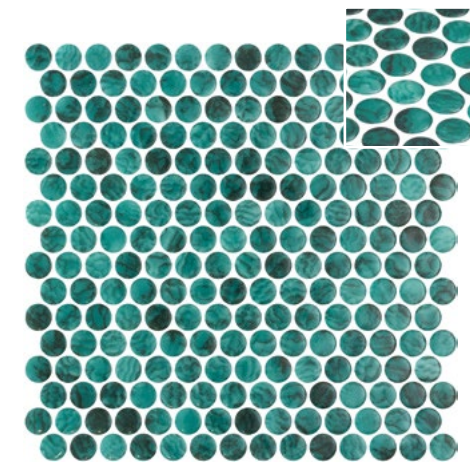

Penny Natureglass Taupe Matte  
2005004 | 371

Penny Natureglass White Matte  
2005008 | 371

Penny Natureglass Capri Matte  
2005883 | 371

Penny Natureglass Sage Green Matte  
2005884 | 371

Penny Natureglass Bone Matte  
2005005 | 371

sizes available

Penta	Square	Hex XL	Hex	Penny
•	•			•

	m ²		P9	Ø19 mm - 0,74"
--	----------------	--	----	----------------

Penny Arrecife Iridis Grey
2005297 | 459

Penny Zaira Iridis
2005856 | 459

Penny Delbin Iridis
2005853 | 459

Penny Cassian Iridis
2005857 | 459

Penny Zhoe Iridis
2005854 | 459

Penny Vanguard

Penny Forest Blue
2005158 | 440

Penny Arrecife Emerald
2005451 | 440

Penny Bora
2005456 | 440

Penny Maui
2005454 | 440

Penny Savu
2005455 | 440

Penny Caribu
2005452 | 440

Penny Lungomare
2005155 | 427

Penny Nordic Stone
2005154 | 427

Penny Dasha
2005855 | 427

sizes available

Penta	Square	Hex XL	Hex	Penny
•	•			•

	m ²		P9	Ø19 mm - 0,74"
--	----------------	--	----	----------------