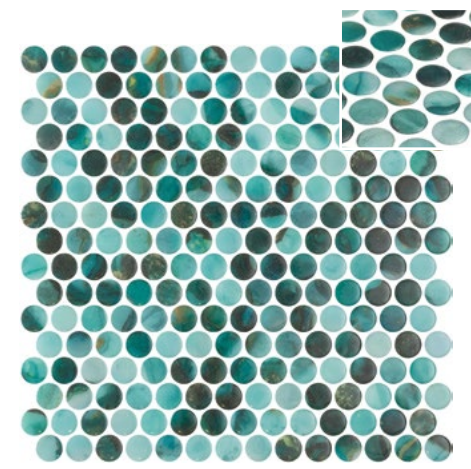

sizes available

Penta	Square	Hex XL	Hex	Penny
•	•			•

	m ²		P9	Ø19 mm - 0,74"
--	----------------	--	----	----------------

Penny Arrecife Iridis Grey
2005297 | 459

Penny Zaira Iridis
2005856 | 459

Penny Delbin Iridis
2005853 | 459

Penny Cassian Iridis
2005857 | 459

Penny Zhoe Iridis
2005854 | 459

Penny Vanguard

Penny Forest Blue
2005158 | 440

Penny Arrecife Emerald
2005451 | 440

Penny Bora
2005456 | 440

Penny Maui
2005454 | 440

Penny Savu
2005455 | 440