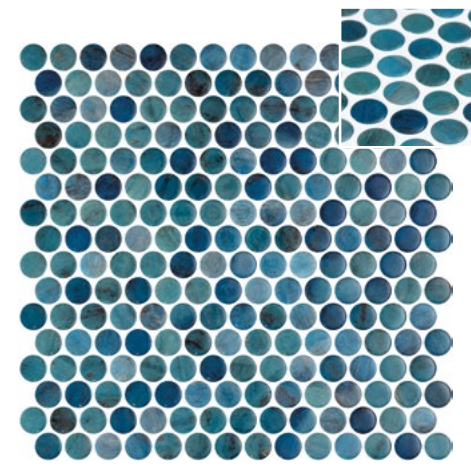

Penny Natureglass Taupe Matte  
2005004 | 371

Penny Natureglass White Matte  
2005008 | 371

Penny Natureglass Capri Matte  
2005883 | 371

Penny Natureglass Sage Green Matte  
2005884 | 371

Penny Natureglass Bone Matte  
2005005 | 371

sizes available

Penta	Square	Hex XL	Hex	Penny
•	•			•

	m ²		P9	Ø19 mm - 0,74"
--	----------------	--	----	----------------

Penny Arrecife Iridis Grey
2005297 | 459

Penny Zaira Iridis
2005856 | 459

Penny Delbin Iridis
2005853 | 459

Penny Cassian Iridis
2005857 | 459

Penny Zhoe Iridis
2005854 | 459

Penny Vanguard

Penny Forest Blue
2005158 | 440

Penny Arrecife Emerald
2005451 | 440

Penny Bora
2005456 | 440

Penny Maui
2005454 | 440

Penny Savu
2005455 | 440

Penny Caribu
2005452 | 440

Penny Lungomare
2005155 | 427

Penny Nordic Stone
2005154 | 427

Penny Dasha
2005855 | 427

sizes available

Penta	Square	Hex XL	Hex	Penny
•	•			•

	m ²		P9	Ø19 mm - 0,74"
--	----------------	--	----	----------------