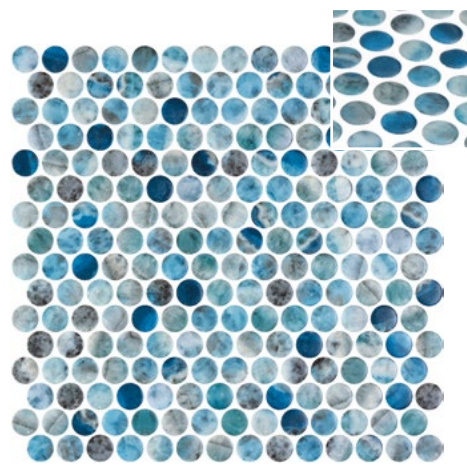

Penny Cassian Iridis
2005857 | 459

Penny Zhoe Iridis
2005854 | 459

Penny Vanguard

Penny Forest Blue
2005158 | 440

Penny Arrecife Emerald
2005451 | 440

Penny Bora
2005456 | 440

Penny Maui
2005454 | 440

Penny Savu
2005455 | 440

Penny Caribu
2005452 | 440

Penny Lungomare
2005155 | 427

Penny Nordic Stone
2005154 | 427

Penny Dasha
2005855 | 427

sizes available

Penta	Square	Hex XL	Hex	Penny
•	•			•

	m ²		P9	Ø19 mm - 0,74"
--	----------------	--	----	----------------

Penny Saona
2005156 | 427

Penny Kara Blue
2005153 | 427

Penny Meru
2005449 | 440

Penny Print
2005157 | 440

Penny Kara Beige
2005159 | 427

Penny Sumatra Matte
2006214 | 440