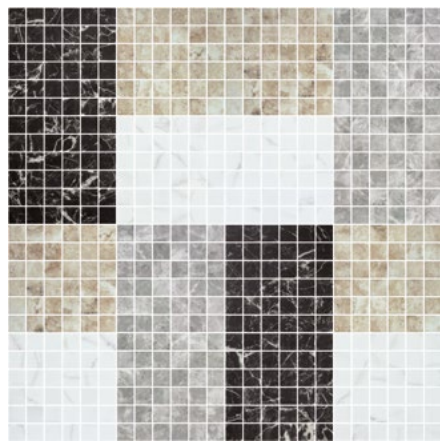

Squares Pattern 12
2004350 | 473
Venato White Matte, Nero Marquina Matte, Silver Matte & Ecu Matte
Module: 4 Sheets
Thickness: 4,5 mm - 0.177"
622x622 mm - 24.48"x24.48"
0,39 m² - 4.19 sqft