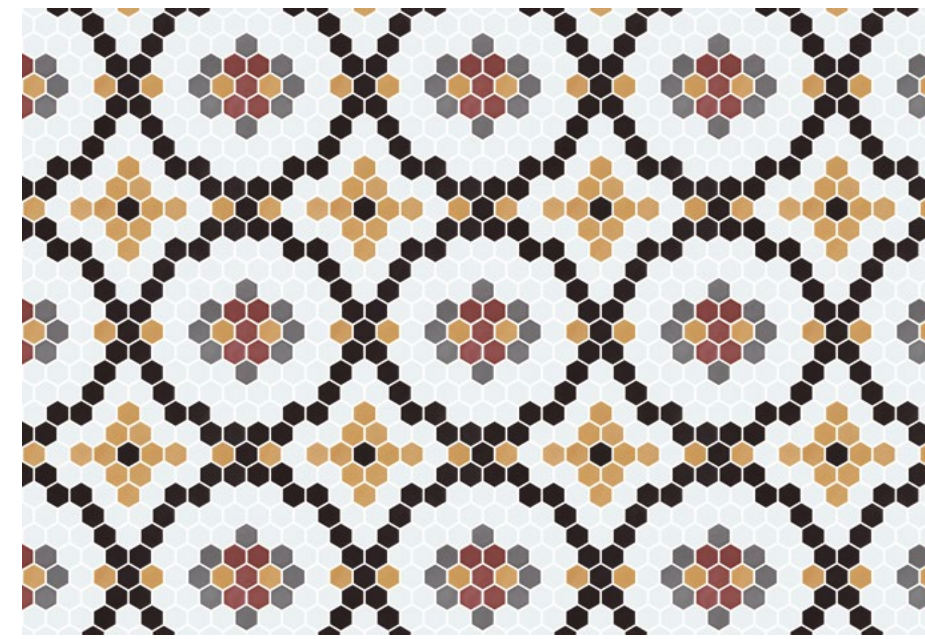

Repeated module