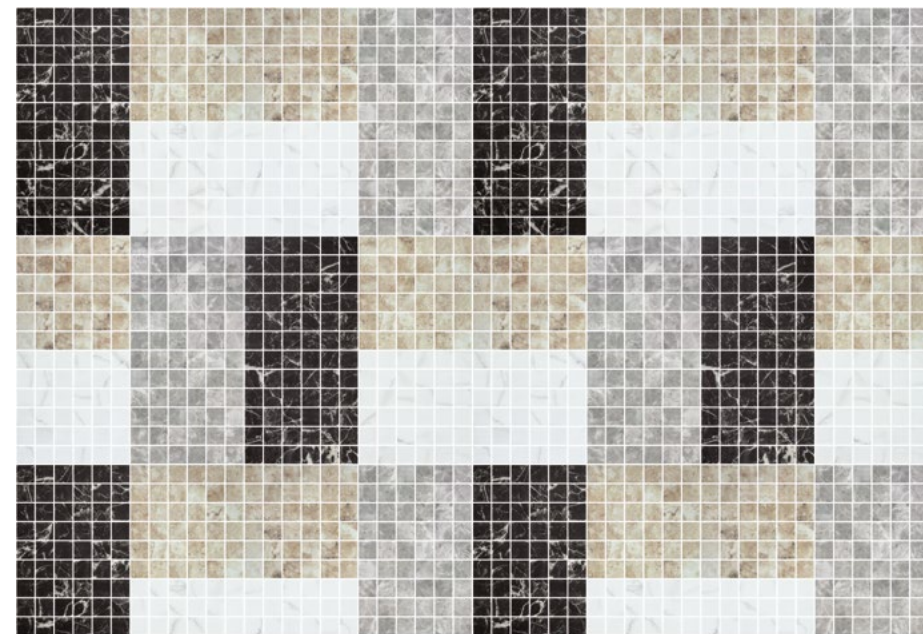

Repeated module