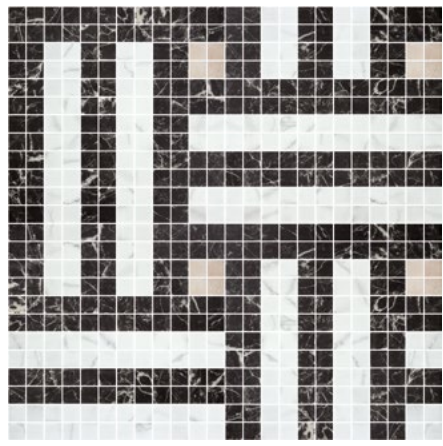

Squares Pattern 24
2005871 | 473
Nero Marquina Matte, Venato White Matte, Crema Marfil Matte

Module: 4 Sheets
Thickness: 4,5 mm - 0.177"
622x622 mm - 24.48"x24.48"
0,39 m² - 4.19 sqft