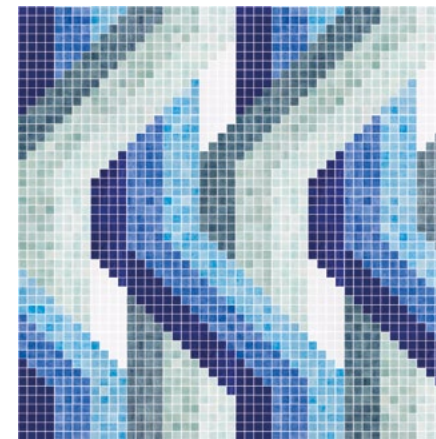

Repeated module

**Arrow**  
2005560 | 510  
Lisa 25200, 25103, Nieve 25251, 25254

Module: 16 Sheets  
Thickness: 4,5 mm - 0.177"  
1244x1244 mm - 48.98"x48.98"  
1,54 m<sup>2</sup> - 16.57 sqft

Repeated module