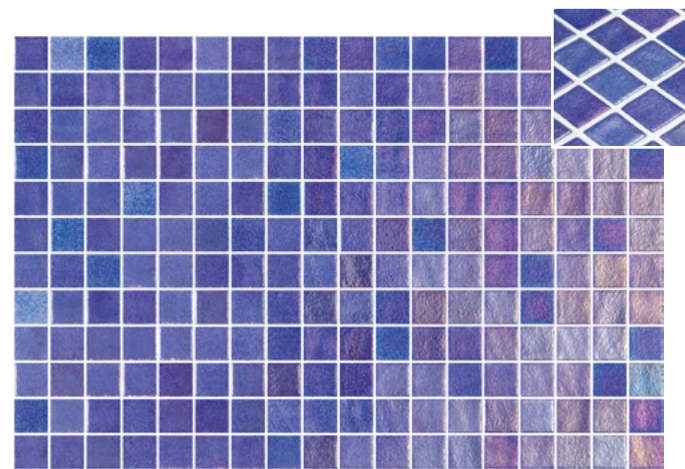

Opalescent Collection
— 25

ONIX

Opalescent

Opalite Negro
2004760 | 300

Opalescent Negro
2006381 | 300

Opalite Gris
2006375 | 270

Opalescent Gris
2006380 | 300

Opalite Blanco
2004509 | 270

Opalescent Blanco
2004427 | 300

sizes available

Penta	Square	Hex XL	Hex	Penny
	•			

	m ²		P7	25x25 mm - 1"x1"
--	----------------	--	----	------------------

Opalite Azul Marino
2006379 | 300

Opalescent Azul Marino
2003633 | 300

Opalescent Mix Azul
2003639 | 300

Opalite Azul Cielo
2006378 | 270

Opalescent Azul Cielo
2003634 | 300

Opalite Beige
2006376 | 270

Opalescent Beige
2003638 | 300

Opalite Azul Celeste
2004331 | 270

Opalescent Azul Celeste
2003635 | 300

Opalite Verde
2006377 | 270

Opalescent Verde
2003636 | 300

Opalite Verde Claro
2004330 | 270

Opalescent Verde Claro
2003637 | 300

↑ Boutique Hotel | Opalescent Verde