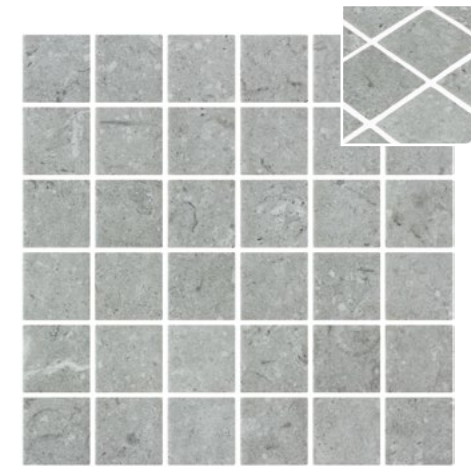

sizes available

| Penta | Square | Hex XL | Hex | Penny |
|-------|--------|--------|-----|-------|
| • | | • | • | • |

| | | | | | |
|--|----------------|--|--|----|-------------------|
| | m ² | | | P2 | Ø31,75 mm - 1,25" |
|--|----------------|--|--|----|-------------------|

Penta Normatech

Penta Normatech Dark Taupe Matte
2006177 | 360

Penta Normatech Sand Matte
2006180 | 360

Penta Normatech Ivory Matte
2006163 | 360

Penta Normatech Antracite Matte
2006178 | 360

Penta Normatech Grey Matte
2006179 | 360

sizes available

| | | | | |
|-------|--------|--------|-----|-------|
| Penta | Square | Hex XL | Hex | Penny |
| • | • | • | • | • |

| | | | | |
|--|----------------|--|----|------------------|
| | m ² | | P3 | 50x50 mm - 2"x2" |
|--|----------------|--|----|------------------|