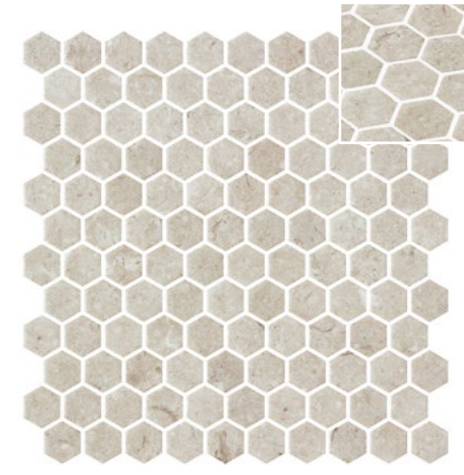

Hex XL Normatech Antracite Matte  
2006201 | 459

Hex XL Normatech Grey Matte  
2006202 | 459

Hex XL Normatech Sand Matte  
2006203 | 459

Hex XL Normatech Ivory Matte  
2006204 | 459

sizes available

| | | | | |
|-------|--------|--------|-----|-------|
| Penta | Square | Hex XL | Hex | Penny |
| • | • | • | • | • |

   P1  Ø 51,6mm - 2"

Hex Normatech

Hex Normatech Dark Taupe Matte 2006207 | 452

Hex Normatech Antracite Matte 2006208 | 452

Hex Normatech Grey Matte 2006209 | 452

Hex Normatech Sand Matte 2006210 | 452

Hex Normatech Ivory Matte 2006211 | 452

sizes available

| Penta | Square | Hex XL | Hex | Penny |
|-------|--------|--------|-----|-------|
| • | | • | • | • |

| | | | | | |
|--|----------------|--|--|----|-------------------|
| | m ² | | | P2 | Ø31,75 mm - 1,25" |
|--|----------------|--|--|----|-------------------|