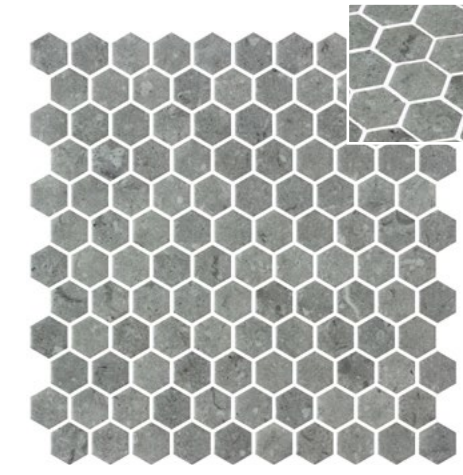

   P1  Ø 51,6mm - 2"

Hex Normatech

Hex Normatech Dark Taupe Matte 2006207 | 452

Hex Normatech Antracite Matte 2006208 | 452

Hex Normatech Grey Matte 2006209 | 452

Hex Normatech Sand Matte 2006210 | 452

Hex Normatech Ivory Matte 2006211 | 452

sizes available

| Penta | Square | Hex XL | Hex | Penny |
|-------|--------|--------|-----|-------|
| • | | • | • | • |

| | | | | | |
|--|----------------|--|--|----|-------------------|
| | m ² | | | P2 | Ø31,75 mm - 1,25" |
|--|----------------|--|--|----|-------------------|