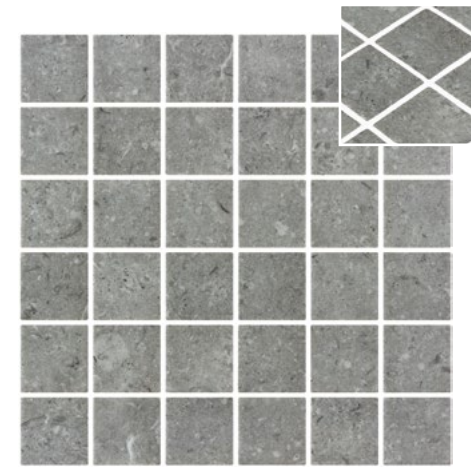

Penta Normatech

Penta Normatech Dark Taupe Matte
2006177 | 360

Penta Normatech Sand Matte
2006180 | 360

Penta Normatech Ivory Matte
2006163 | 360

Penta Normatech Antracite Matte
2006178 | 360

Penta Normatech Grey Matte
2006179 | 360

sizes available

| | | | | |
|-------|--------|--------|-----|-------|
| Penta | Square | Hex XL | Hex | Penny |
| • | • | • | • | • |

| | | | | |
|--|----------------|--|----|------------------|
| | m ² | | P3 | 50x50 mm - 2"x2" |
|--|----------------|--|----|------------------|