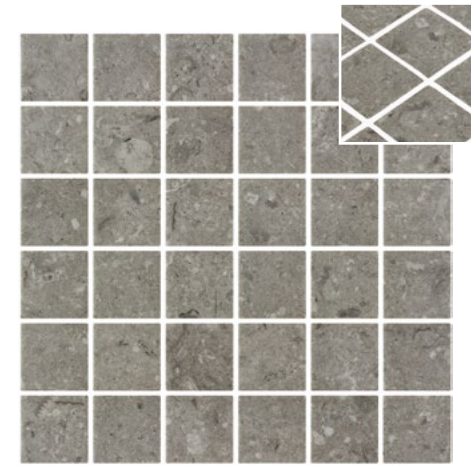

Penta Normatech

Penta Normatech Dark Taupe Matte
2006177 | 360