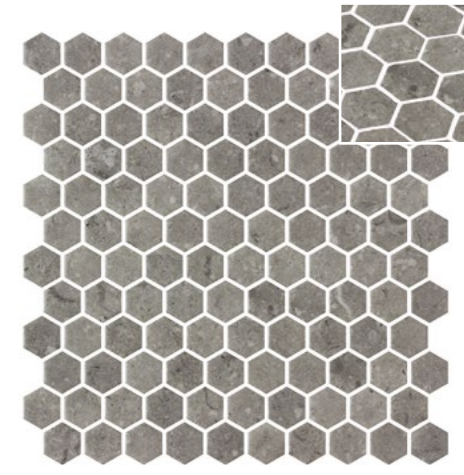

Hex XL Normatech Antracite Matte  
2006201 | 459

Hex XL Normatech Grey Matte  
2006202 | 459

Hex XL Normatech Sand Matte  
2006203 | 459

Hex XL Normatech Ivory Matte  
2006204 | 459

sizes available

| | | | | |
|-------|--------|--------|-----|-------|
| Penta | Square | Hex XL | Hex | Penny |
| • | • | • | • | • |

   P1  Ø 51,6mm - 2"

Hex Normatech

Hex Normatech Dark Taupe Matte 2006207 | 452

Hex Normatech Antracite Matte 2006208 | 452

Hex Normatech Grey Matte 2006209 | 452

Hex Normatech Sand Matte 2006210 | 452

Hex Normatech Ivory Matte 2006211 | 452