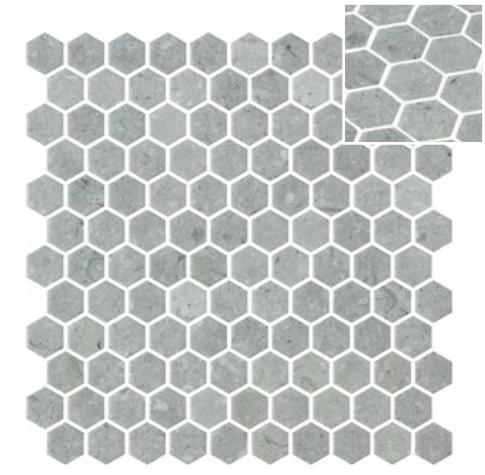

   P1  Ø 51,6mm - 2"

Hex Normatech

Hex Normatech Dark Taupe Matte 2006207 | 452

Hex Normatech Antracite Matte 2006208 | 452

Hex Normatech Grey Matte 2006209 | 452

Hex Normatech Sand Matte 2006210 | 452

Hex Normatech Ivory Matte 2006211 | 452

sizes available

| Penta | Square | Hex XL | Hex | Penny |
|-------|--------|--------|-----|-------|
| • | | • | • | • |

| | | | | | |
|--|----------------|--|--|----|-------------------|
| | m ² | | | P2 | Ø31,75 mm - 1,25" |
|--|----------------|--|--|----|-------------------|