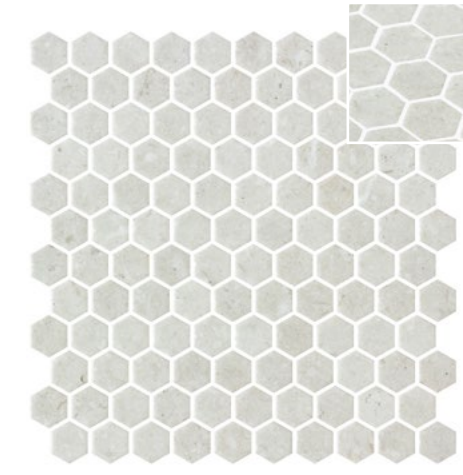

Hex XL Normatech Antracite Matte  
2006201 | 459

Hex XL Normatech Grey Matte  
2006202 | 459

Hex XL Normatech Sand Matte  
2006203 | 459

Hex XL Normatech Ivory Matte  
2006204 | 459

sizes available

| | | | | |
|-------|--------|--------|-----|-------|
| Penta | Square | Hex XL | Hex | Penny |
| • | • | • | • | • |

   P1  Ø 51,6mm - 2"

Hex Normatech

Hex Normatech Dark Taupe Matte 2006207 | 452

Hex Normatech Antracite Matte 2006208 | 452

Hex Normatech Grey Matte 2006209 | 452

Hex Normatech Sand Matte 2006210 | 452

Hex Normatech Ivory Matte 2006211 | 452

sizes available

| Penta | Square | Hex XL | Hex | Penny |
|-------|--------|--------|-----|-------|
| • | | • | • | • |

| | | | | | |
|--|----------------|--|--|----|-------------------|
| | m ² | | | P2 | Ø31,75 mm - 1,25" |
|--|----------------|--|--|----|-------------------|