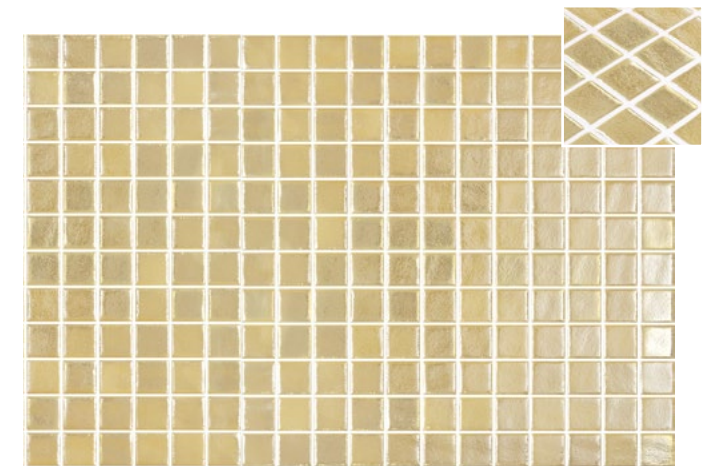

# Penny Natureglass

Penny Natureglass Black Matte    
2005000 | 371

Penny Natureglass Dark Grey Matte    
2005001 | 371

Penny Natureglass Smooth Grey Matte    
2005002 | 371

Penny Natureglass Cadet Grey Matte    
2005713 | 371

Penny Natureglass Taupe Matte    
2005004 | 371

Penny Natureglass White Matte    
2005008 | 371

Penny Natureglass Capri Matte    
2005883 | 371

Penny Natureglass Sage Green Matte    
2005884 | 371

Penny Natureglass Bone Matte    
2005005 | 371

# Hex Natureglass

Hex Natureglass Black Matte  
2002892 | 371

Hex Natureglass Bone Matte  
2002895 | 371

Hex Natureglass White Matte  
2002893 | 371

sizes available

| Penta | Square | Hex XL | Hex | Penny |
|-------|--------|--------|-----|-------|
|       | •      | •      | •   | •     |

Natureglass Grey Matte  
2006646 | 350

Natureglass Smooth Grey Matte  
2006818 | 350

Natureglass Bone Matte  
2006440 | 350

Natureglass White Matte  
2006623 | 330

Natureglass New Golden  
2006408 | 422