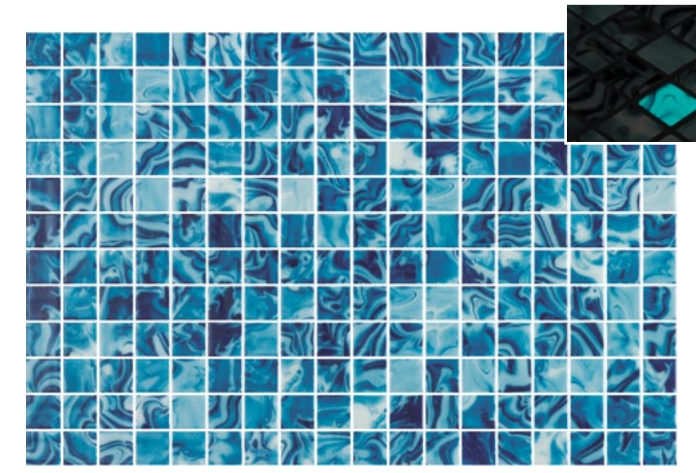

Navagio Luminis
2004328 | 330