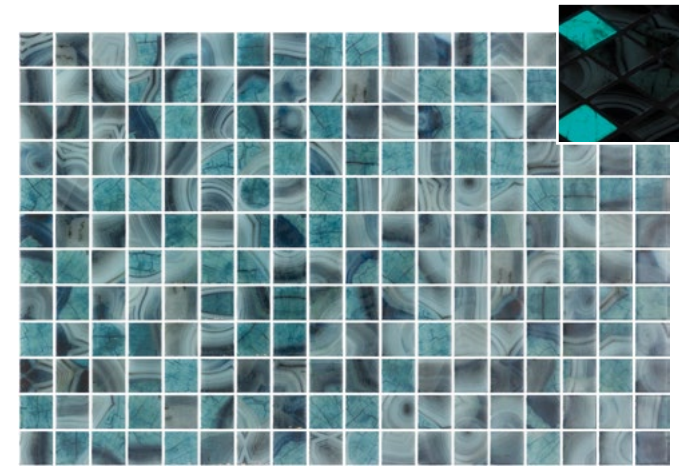

Borneo Luminis
2004329 | 330