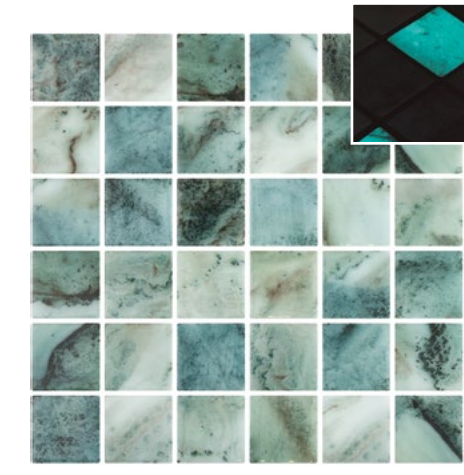

# Penta Luminiscent Blends

sizes available

Penta	Square	Hex XL	Hex	Penny
•	•			

	m <sup>2</sup>		P3	50x50 mm - 2"x2"
--	----------------	--	----	------------------

Penta Mar Green Luminis  
2006385 | 427

Penta Caribu Luminis  
2006313 | 427

Penta Navagio Luminis  
2004568 | 427

Penta Bluestone Luminis  
2006312 | 427