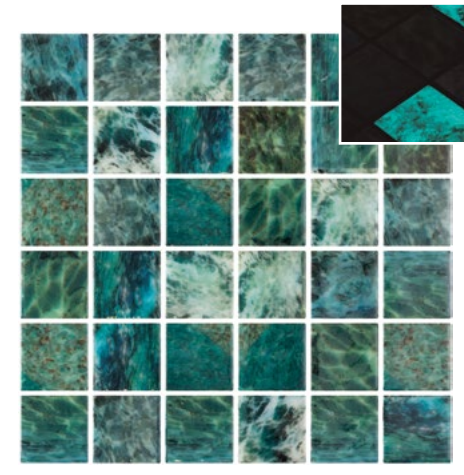

# Penta Luminiscent Blends

sizes available

Penta	Square	Hex XL	Hex	Penny
•	•			

	m <sup>2</sup>		P3	50x50 mm - 2"x2"
--	----------------	--	----	------------------

Penta Mar Green Luminis  
2006385 | 427

Penta Caribu Luminis  
2006313 | 427

Penta Navagio Luminis  
2004568 | 427

Penta Bluestone Luminis  
2006312 | 427