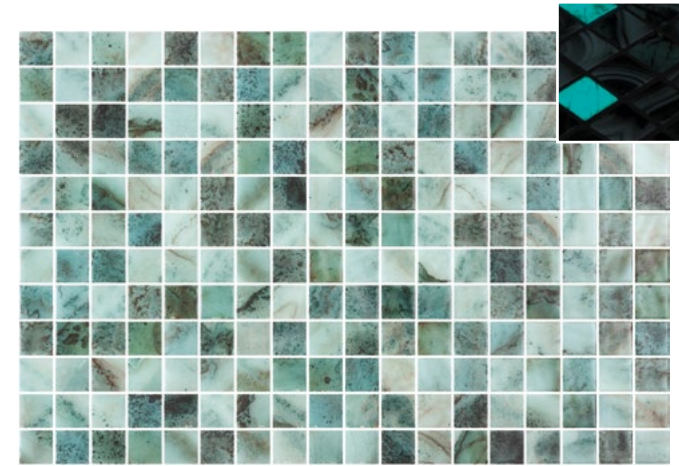

# Penta Luminiscent Blends

sizes available

Penta	Square	Hex XL	Hex	Penny
•	•			

	m <sup>2</sup>		P3	50x50 mm - 2"x2"
--	----------------	--	----	------------------

Penta Mar Green Luminis  
2006385 | 427

Penta Caribu Luminis  
2006313 | 427

Penta Navagio Luminis  
2004568 | 427

Penta Bluestone Luminis  
2006312 | 427

# Luminiscent Blends

Borneo Luminis  
2004329 | 330

Navagio Luminis  
2004328 | 330

Caribu Luminis  
2005553 | 330

Piscis Luminiscent  
2002741 | 300

Opalite Blanco Luminiscent  
2004333 | 300

sizes available