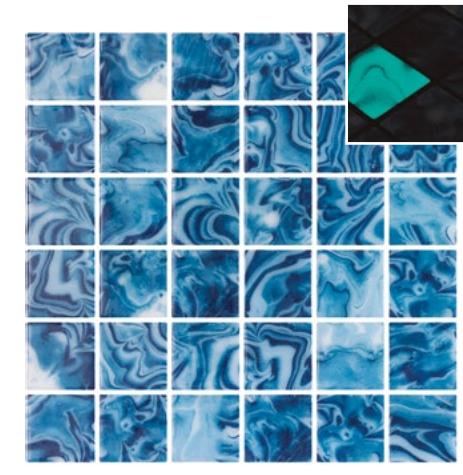

# Penta Luminiscent Blends

sizes available

Penta	Square	Hex XL	Hex	Penny
•	•			

	m <sup>2</sup>		P3	50x50 mm - 2"x2"
--	----------------	--	----	------------------

Penta Mar Green Luminis  
2006385 | 427

Penta Caribu Luminis  
2006313 | 427

Penta Navagio Luminis  
2004568 | 427

Penta Bluestone Luminis  
2006312 | 427