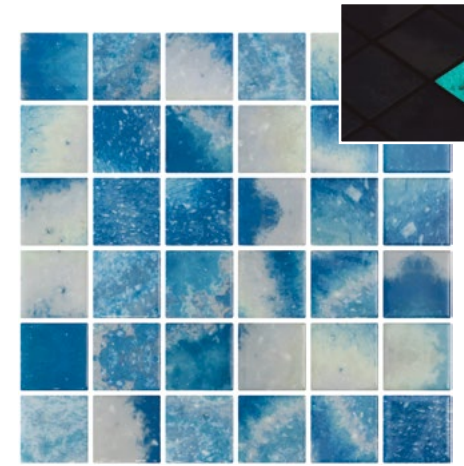

# Penta Luminiscent Blends

sizes available

Penta	Square	Hex XL	Hex	Penny
•	•			

	m <sup>2</sup>		P3	50x50 mm - 2"x2"
--	----------------	--	----	------------------

Penta Mar Green Luminis  
2006385 | 427

Penta Caribu Luminis  
2006313 | 427

Penta Navagio Luminis  
2004568 | 427

Penta Bluestone Luminis  
2006312 | 427