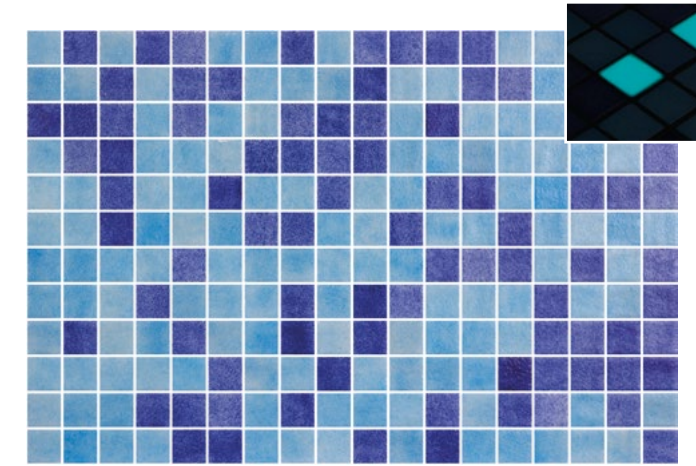

Penta Navagio Luminis  
2004568 | 427

Penta Bluestone Luminis  
2006312 | 427

# Luminiscent Blends

Borneo Luminis  
2004329 | 330

Navagio Luminis  
2004328 | 330

Caribu Luminis  
2005553 | 330

Piscis Luminiscent  
2002741 | 300

Opalite Blanco Luminiscent  
2004333 | 300

sizes available