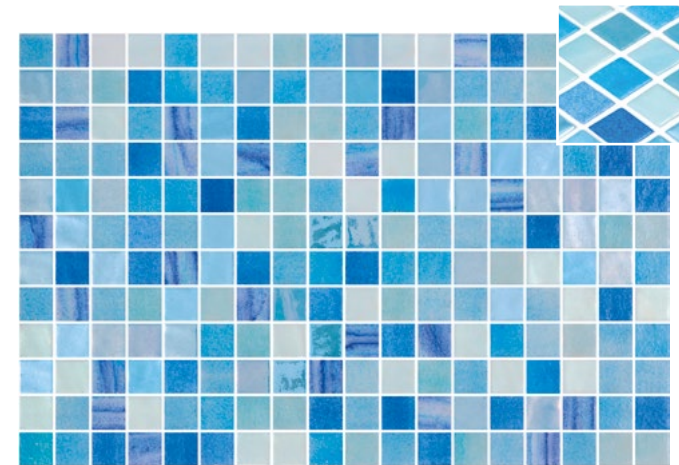

Iridescent Colour
Blends Collection

— 25

ONIX

Iridiscent Colour Blends

sizes available

Penta	Square	Hex XL	Hex	Penny
	•			

	m ²		P7	25x25 mm - 1"x1"
--	----------------	--	----	------------------

New Mistral
2006374 | 230

Dessert
2003333 | 270

New Acuario
2006373 | 230

Polar
2002863 | 240