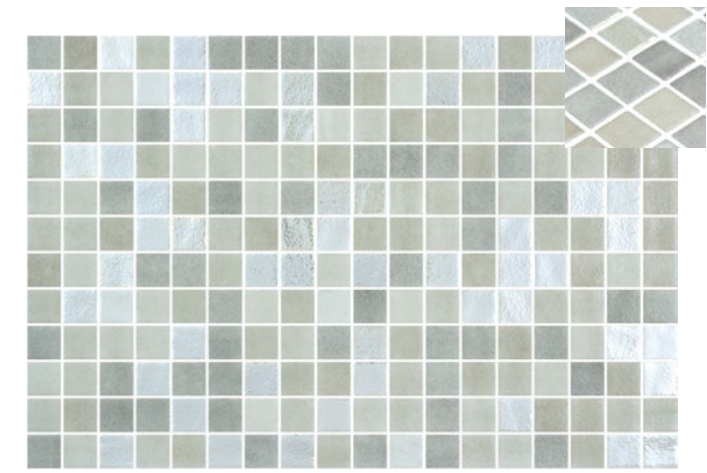

Iridescent Colour
Blends Collection

— 25

ONIX

Iridiscent Colour Blends

sizes available

Penta	Square	Hex XL	Hex	Penny
	•			

	m ²		P7	25x25 mm - 1"x1"
--	----------------	--	----	------------------

New Mistral
2006374 | 230

Dessert
2003333 | 270

New Acuario
2006373 | 230

Polar
2002863 | 240