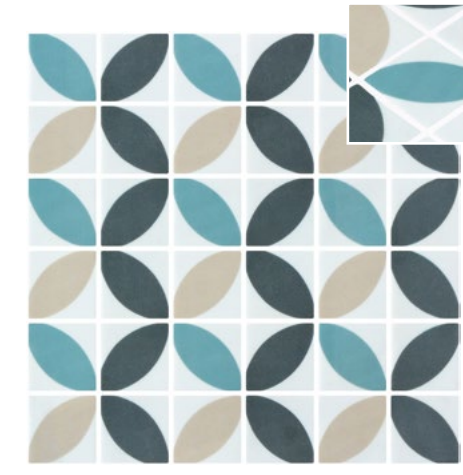

ICON Deco Memphis

Penta Memphis Olive Green / Cream MS
2006169 | 440

Penta Memphis Beige MS
2006407 | 440

Penta Memphis Light Grey MS
2006155 | 440

Penta Memphis Black Ms
2006403 | 440

sizes available

Penta	Square	Hex XL	Hex	Penny
•				

Penta Azalea Light Grey BS
2006401 | 440

Penta Azalea Olive Green Matte
2006310 | 440

Penta Azalea Black Matte
2006308 | 440

Penta Azalea Cream Matte
2006413 | 440

sizes available

Penta	Square	Hex XL	Hex	Penny
•				

	m ²		P3	50x50 mm - 2"x2"
--	----------------	--	----	------------------

ICON Deco Dahlia

Penta Dahlia Mix Black Matte
2006152 | 440

Penta Dahlia Mix Blue Matte
2006157 | 440

Penta Dahlia Light Grey Matte
2006164 | 440