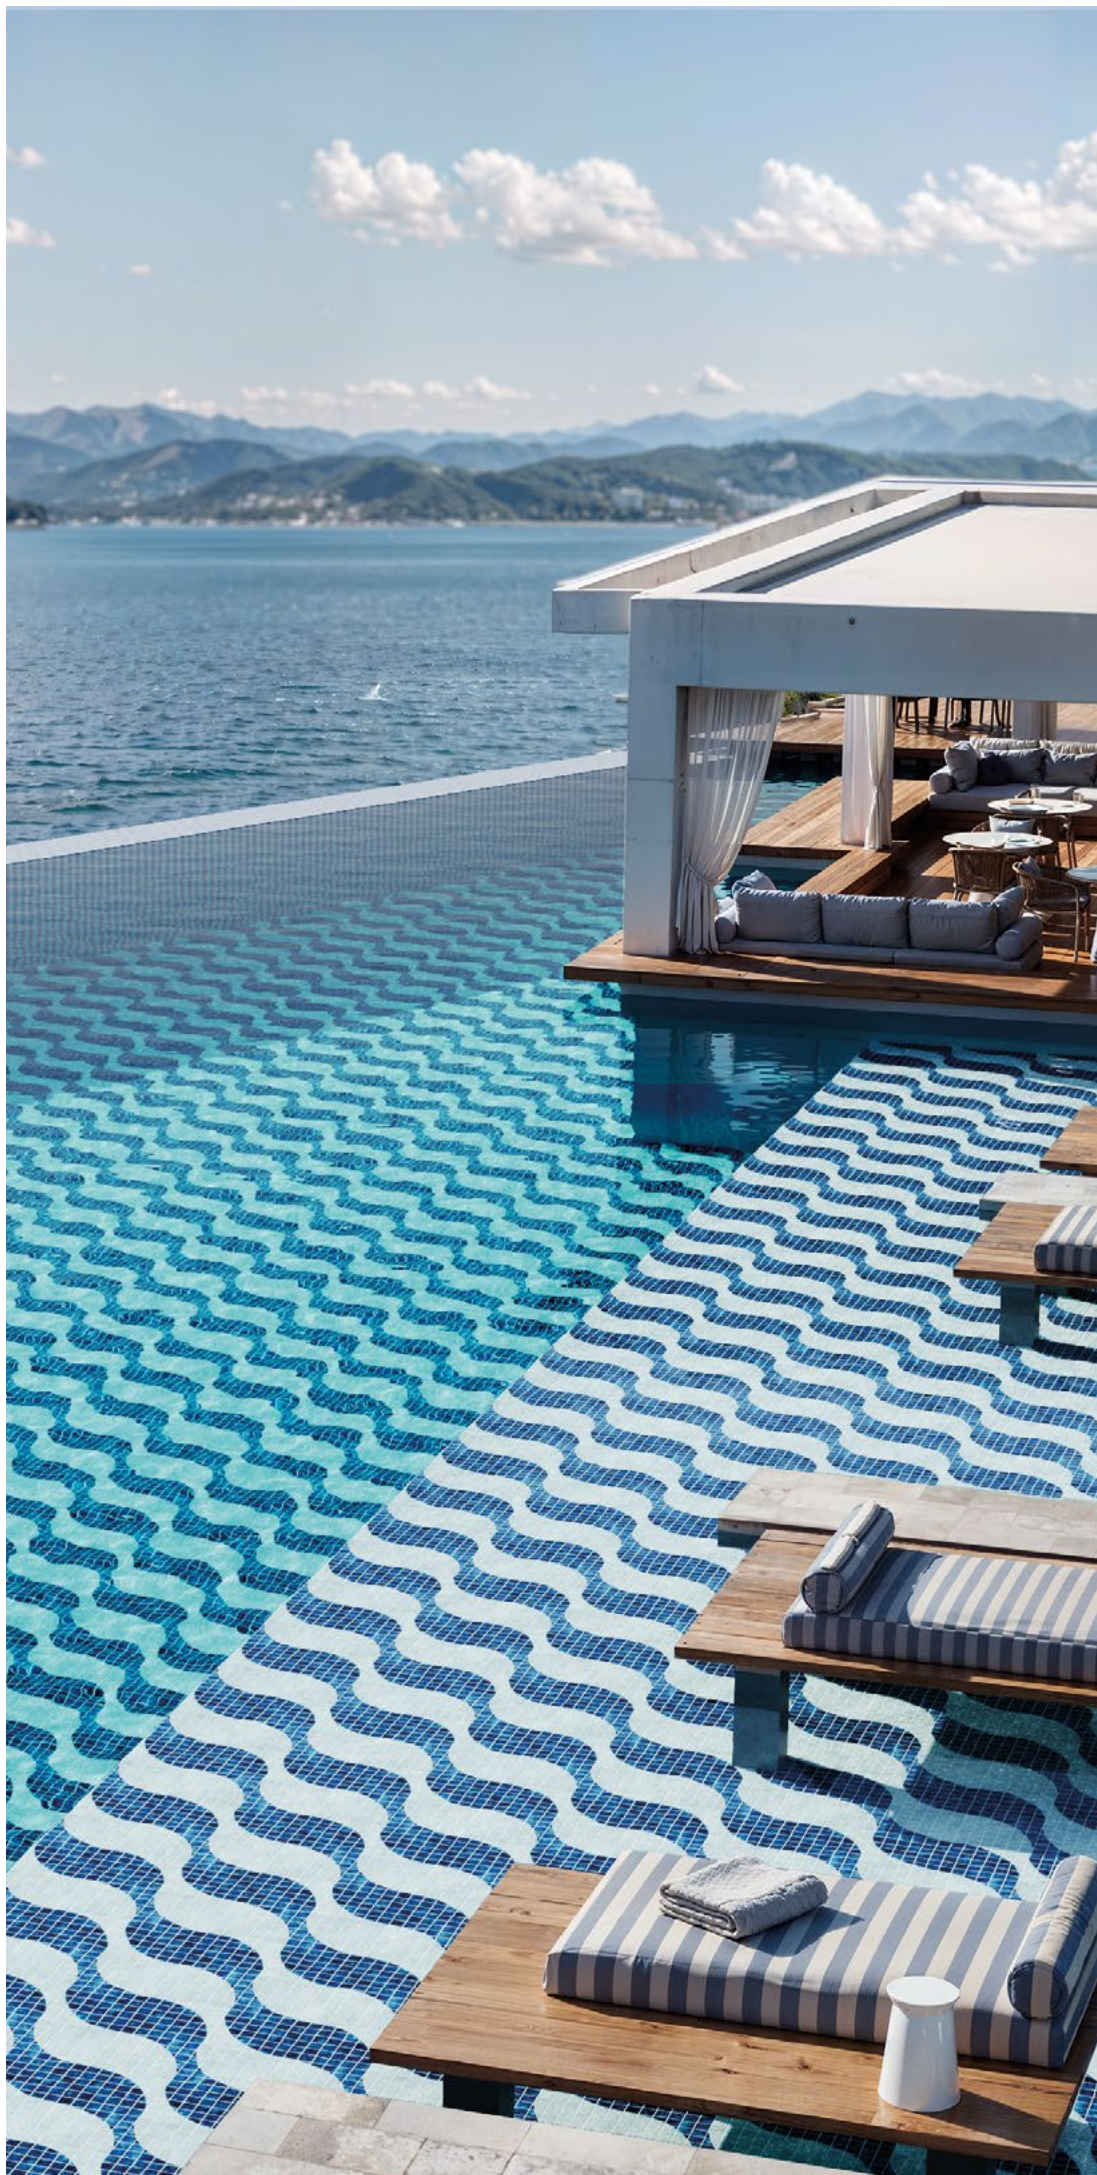

ICON Limitless Lisboa