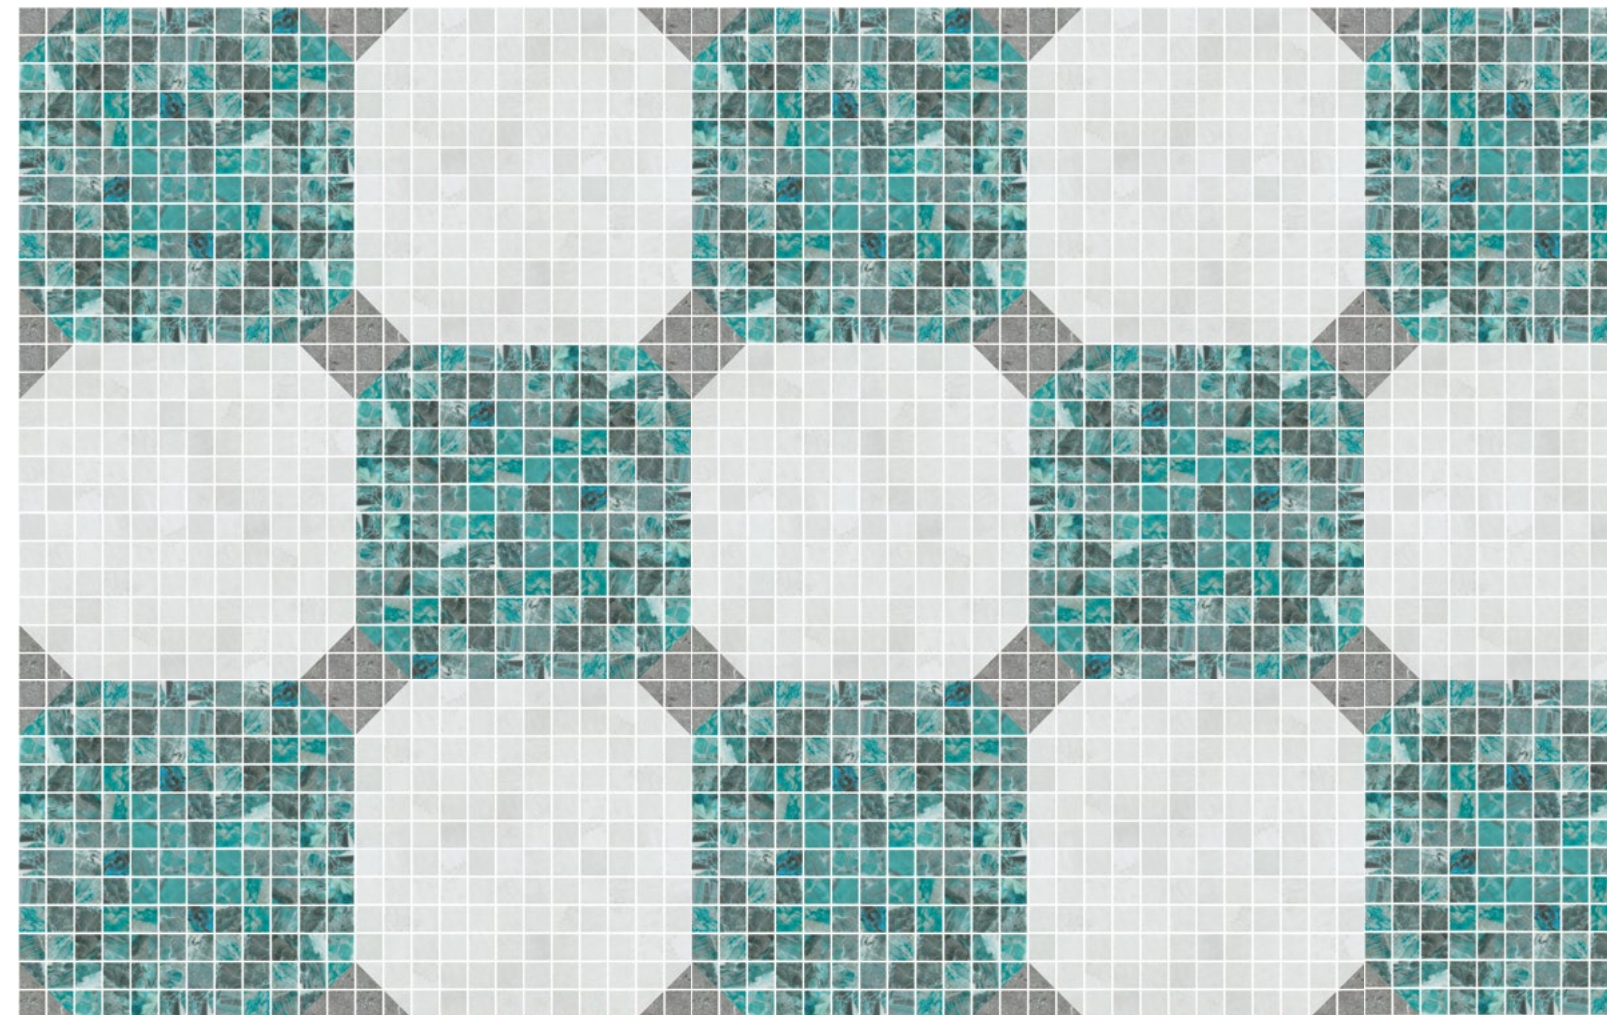

Penta Damero 2006237 | 472

Penta Normatech Antracite Matte, Penta Nusa Matte, Penta Beryl.

Box: 8 Sheets 1244x1244 mm - 48.98"x48.98"
Thickness: 5,5 mm - 0.216" 0,78 m² - 8.39 sqft

Repeated module