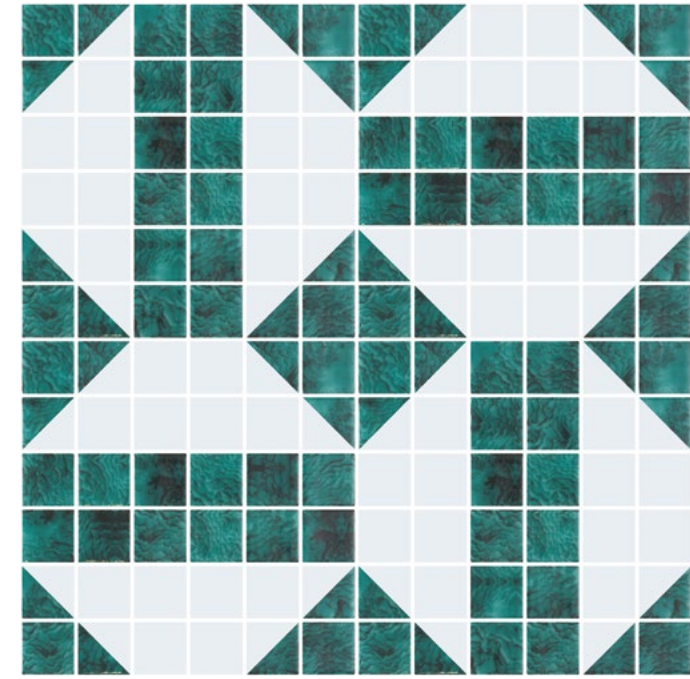

2006235 | 472 

Box: 8 Sheets
Thickness: 5,5 mm - 0.216"

622x622 mm - 24.48"x24.48"
0,78 m² - 8.39 sqft

Repeated module

ICON Motion Medina

sizes available

Penta	Square	Hex XL	Hex	Penny
•				

50x50 mm - 2"x2"