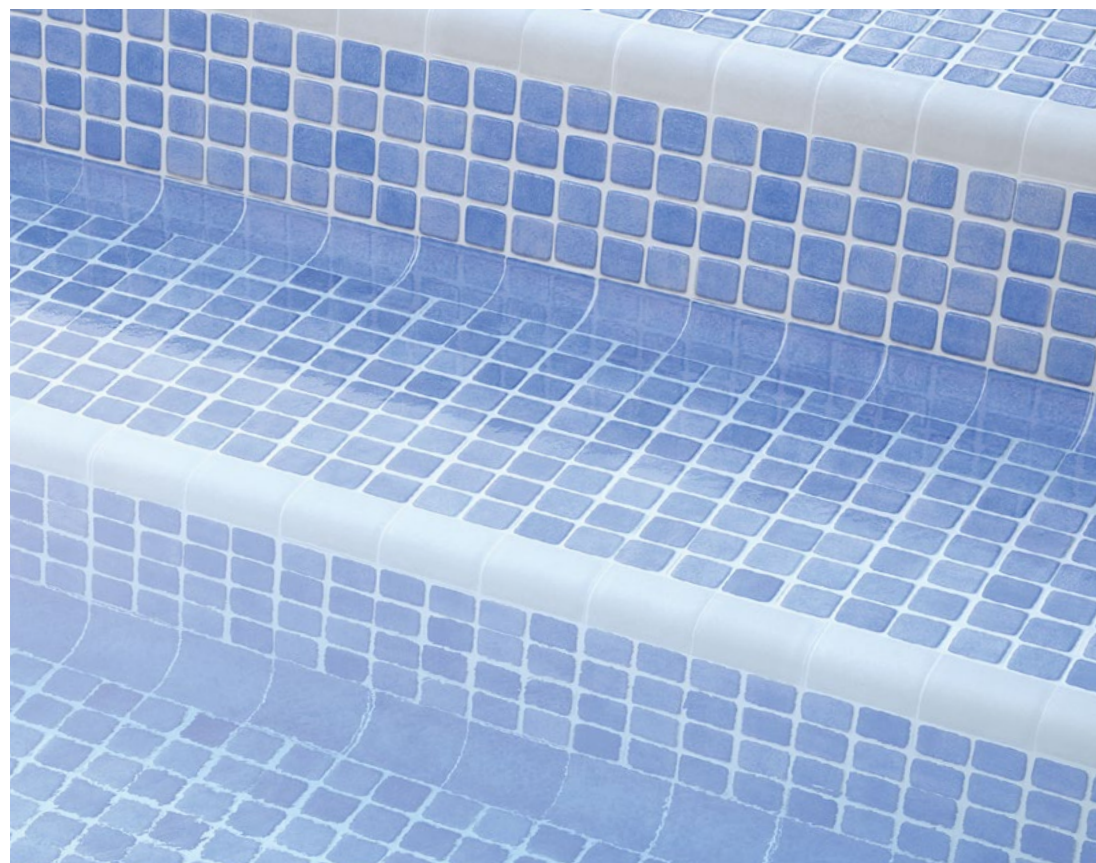

La pieza perfecta para el canto de los escalones y coronaciones de piscina que en algunas ocasiones pueden resultar problemáticos. Sus distintos acabados y variedad de colores completan una gama que combina perfectamente con cualquiera de nuestros productos.

C'est la pièce idéale pour les marches d'escalier et le couronnement qui peuvent parfois être problématiques. Sa finition antidérapante et sa variété de couleurs complètent une gamme qui se marie parfaitement à tous nos produits.

### Cove

This novel piece considerably enhances the aesthetics of the pool with a much more elegant and careful finish for the transition area between floor and wall.

Esta novedosa pieza mejora la estética de la piscina ofreciendo un acabado mucho más elegante y cuidado en la transición entre suelo y pared.

Cette nouvelle pièce améliore l'esthétique de la piscine avec une finition beaucoup plus élégante et soignée pour la zone de transition entre le sol et le mur.