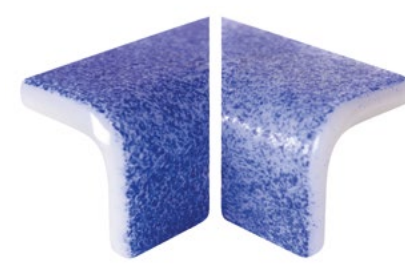

C'est la pièce idéale pour les marches d'escalier et le couronnement qui peuvent parfois être problématiques. Sa finition antidérapante et sa variété de couleurs complètent une gamme qui se marie parfaitement à tous nos produits.

Cove 50150 Seda Antislip  
2004924 | 830

Cove 50250 Seda Antislip  
2004920 | 830

Cove 50254 Seda Antislip  
2004922 | 830

SP1 Seda Antislip  
155 | Bali 450 | Luminis 160

SP3 Seda Antislip  
155 | Bali 450 | Luminis 160

SP5 Seda Antislip  
155 | Bali 450 | Luminis 160

Cove Bali Stone Matte  
2005323 | 840

Cove 50153 Seda Antislip  
2004925 | 830

Cove Luminis White Seda Antislip  
2004926 | 630

SP2 Seda Antislip  
155 | Bali 450 | Luminis 160

### Cove

This novel piece considerably enhances the aesthetics of the pool with a much more elegant and careful finish for the transition area between floor and wall.

Esta novedosa pieza mejora la estética de la piscina ofreciendo un acabado mucho más elegante y cuidado en la transición entre suelo y pared.