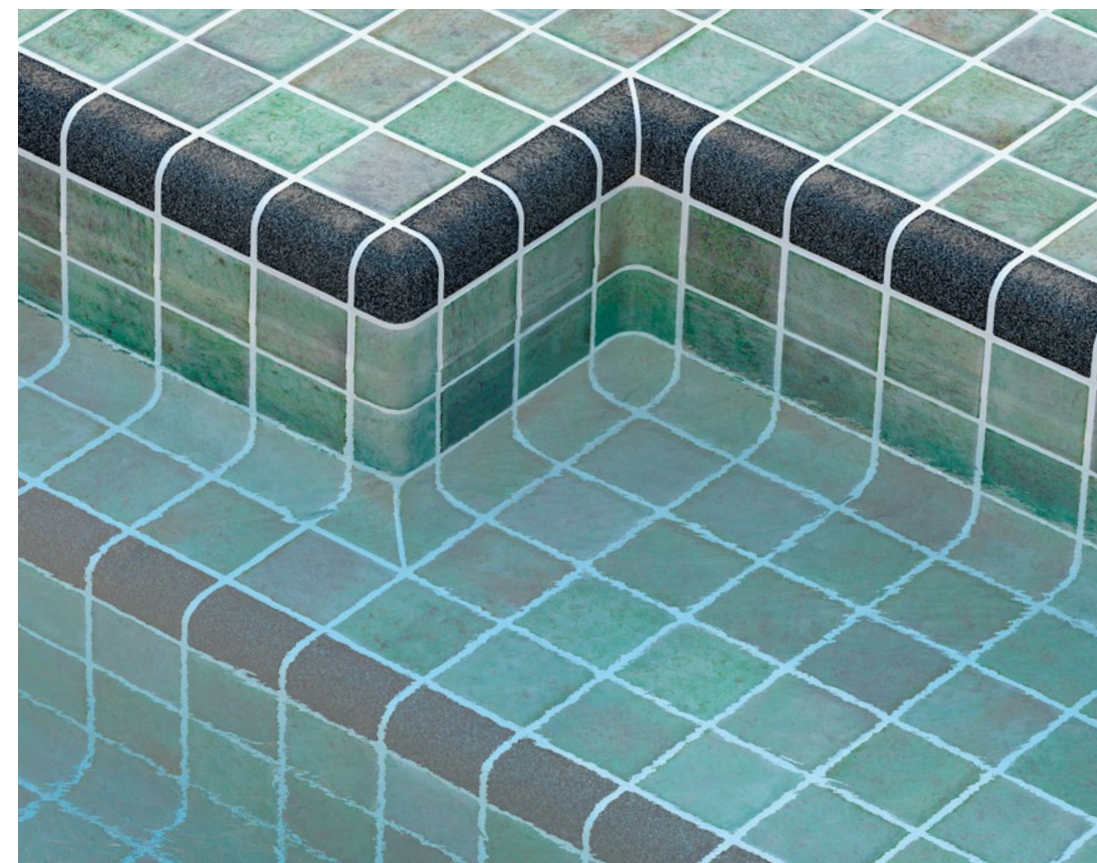

La pieza perfecta para el canto de los escalones y coronaciones de piscina que en algunas ocasiones pueden resultar problemáticos. Sus distintos acabados y variedad de colores completan una gama que combina perfectamente con cualquiera de nuestros productos.

C'est la pièce idéale pour les marches d'escalier et le couronnement qui peuvent parfois être problématiques. Sa finition antidérapante et sa variété de couleurs complètent une gamme qui se marie parfaitement à tous nos produits.

### Cove

This novel piece considerably enhances the aesthetics of the pool with a much more elegant and careful finish for the transition area between floor and wall.

Esta novedosa pieza mejora la estética de la piscina ofreciendo un acabado mucho más elegante y cuidado en la transición entre suelo y pared.

Cette nouvelle pièce améliore l'esthétique de la piscine avec une finition beaucoup plus élégante et soignée pour la zone de transition entre le sol et le mur.