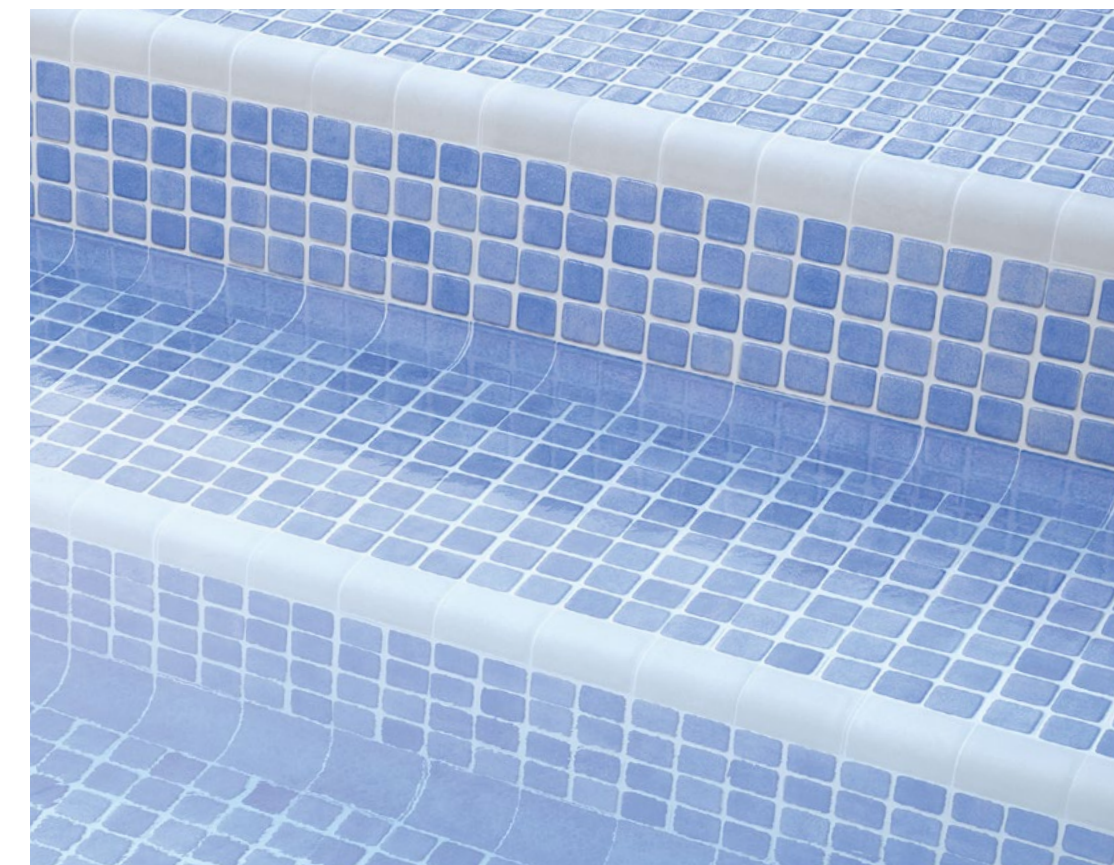

## Step

It is the perfect piece for step edges and pool coronation stones that can sometimes be problematic. Its non-slip finish and variety of colours complete a range that blends perfectly with all our products.

La pieza perfecta para el canto de los escalones y coronaciones de piscina que en algunas ocasiones pueden resultar problemáticos. Sus distintos acabados y variedad de colores completan una gama que combina perfectamente con cualquiera de nuestros productos.

C'est la pièce idéale pour les marches d'escalier et le couronnement qui peuvent parfois être problématiques. Sa finition antidérapante et sa variété de couleurs complètent une gamme qui se marie parfaitement à tous nos produits.

Cette nouvelle pièce améliore l'esthétique de la piscine avec une finition beaucoup plus élégante et soignée pour la zone de transition entre le sol et le mur.