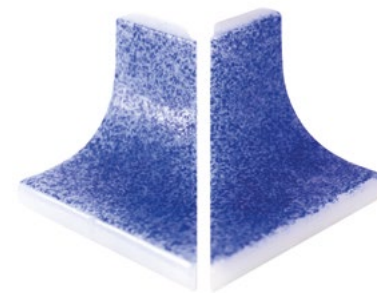

Cove 50150 Seda Antislip  
2004924 | 830

Cove 50250 Seda Antislip  
2004920 | 830

Cove 50254 Seda Antislip  
2004922 | 830

SP1 Seda Antislip  
155 | Bali 450 | Luminis 160

SP3 Seda Antislip  
155 | Bali 450 | Luminis 160

SP5 Seda Antislip  
155 | Bali 450 | Luminis 160

Cove Bali Stone Matte  
2005323 | 840

Cove 50153 Seda Antislip  
2004925 | 830

Cove Luminis White Seda Antislip  
2004926 | 630

SP2 Seda Antislip  
155 | Bali 450 | Luminis 160

### Cove

This novel piece considerably enhances the aesthetics of the pool with a much more elegant and careful finish for the transition area between floor and wall.

Esta novedosa pieza mejora la estética de la piscina ofreciendo un acabado mucho más elegante y cuidado en la transición entre suelo y pared.

Cette nouvelle pièce améliore l'esthétique de la piscine avec une finition beaucoup plus élégante et soignée pour la zone de transition entre le sol et le mur.