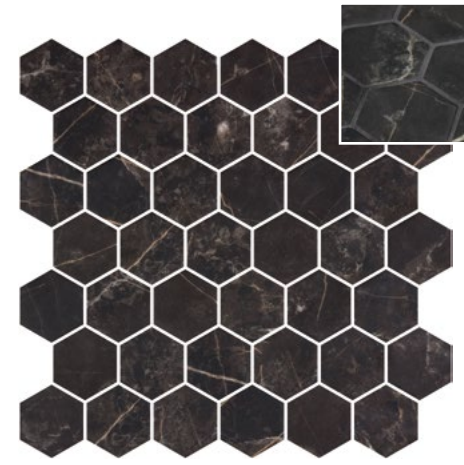

# Penny Ecostones

Penny Grafito Matte  
2005018 | 427

Penny Inverno Grey Matte  
2005103 | 427

Penny Thassos Matte  
2005443 | 427

Penny Fosco Matte  
2005019 | 427

Penny Athena Matte  
2005444 | 427

Penny Calacatta Gold Matte  
2005020 | 427

Penny Calacatta Blue Matte  
2006220 | 440

Penny Venato White Matte  
2005128 | 427

sizes available

Penta	Square	Hex XL	Hex	Penny
•	•	•	•	•

m<sup>2</sup>
 P9
 Ø19 mm - 0,74"

# Hex XL Ecostones

Hex XL Coimbra Matte  
2004746 | 470

Hex XL Coimbra Textured  
2004745 | 470

Hex XL Grafito Matte  
2004574 | 459

Hex XL Denim Copper  
2004572 | 459

Hex XL Inverno Grey Matte  
2004623 | 459