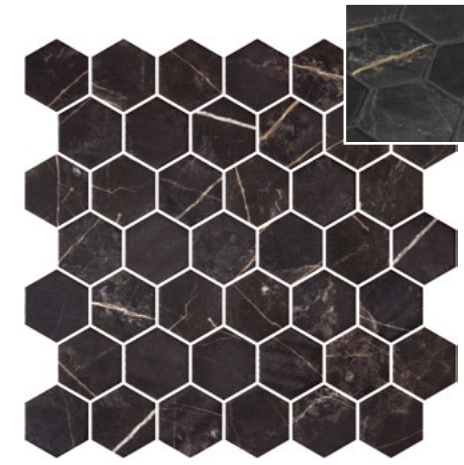

# Penny Ecostones

Penny Grafito Matte  
2005018 | 427

Penny Inverno Grey Matte  
2005103 | 427

Penny Thassos Matte  
2005443 | 427

Penny Fosco Matte  
2005019 | 427

Penny Athena Matte  
2005444 | 427

Penny Calacatta Gold Matte  
2005020 | 427

Penny Calacatta Blue Matte  
2006220 | 440

Penny Venato White Matte  
2005128 | 427

sizes available

Penta	Square	Hex XL	Hex	Penny
•	•	•	•	•

m<sup>2</sup>
 P9
 Ø19 mm - 0,74"

# Hex XL Ecostones

Hex XL Coimbra Matte  
2004746 | 470

Hex XL Coimbra Textured  
2004745 | 470

Hex XL Grafito Matte  
2004574 | 459

Hex XL Denim Copper  
2004572 | 459

Hex XL Inverno Grey Matte  
2004623 | 459