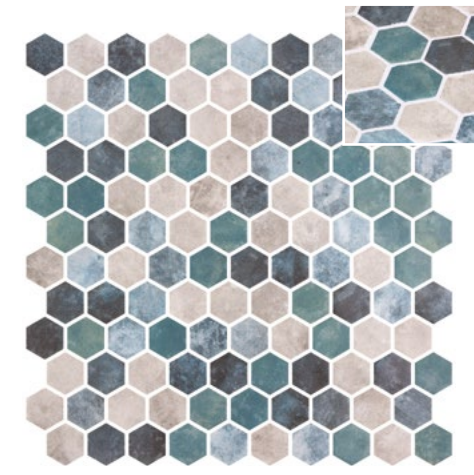

Hex XL Calacatta Gold Matte  
2004571 | 459  

Hex XL Athena Matte  
2005473 | 459  

Hex XL Venato White Matte  
2004575 | 459  

# Hex Ecostones

Hex Nero Marquina Matte  
2003257 | 452

Hex Yuma Matte  
2005459 | 452

Hex Silver Matte  
2003261 | 452

Hex Onice Mix  
2003263 | 424

Hex Zement Grey  
2003539 | 424

Hex Frisia Silver Matte  
2003536 | 470

Hex Fosco Matte  
2004282 | 427

Hex Calacatta Gold Matte  
2004287 | 427

Hex Calacatta Matte  
2003259 | 427

Hex Statuario Matte  
2003246 | 427

Hex Carrara Matte  
2002924 | 421

Hex Venato White Matte  
2003520 | 427