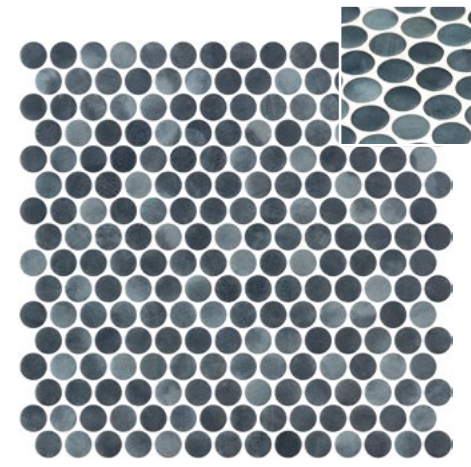

Cotto Collection

— 25

ONIX

Penny Cotto

Penny Bittor Matte
2005864 | 440

Penny Carel Matte
2005862 | 440

Penny Livia Matte
2005861 | 440

sizes available

| Penta | Square | Hex XL | Hex | Penny |
|-------|--------|--------|-----|-------|
| • | | • | | • |

m²
 P9
 Ø19 mm - 0,74"

Hex XL Cotto

Hex XL Bittor Matte
2005840 | 470

Hex XL Yadel Matte
2005839 | 470

Hex XL Eloa Matte
2005835 | 470

Hex XL Gaia Matte
2005834 | 459

Hex XL Dara Matte
2005841 | 459

Hex XL Livia Matte
2005837 | 459

sizes available

| | | | | |
|-------|--------|--------|-----|-------|
| Penta | Square | Hex XL | Hex | Penny |
| • | • | • | • | • |

Penta Livia Iridis
2006048 | 427

sizes available

| | | | | |
|-------|--------|--------|-----|-------|
| Penta | Square | Hex XL | Hex | Penny |
| • | • | • | • | • |

| | | | | |
|--|----------------|--|----|------------------|
| | m ² | | P3 | 50x50 mm - 2"x2" |
|--|----------------|--|----|------------------|