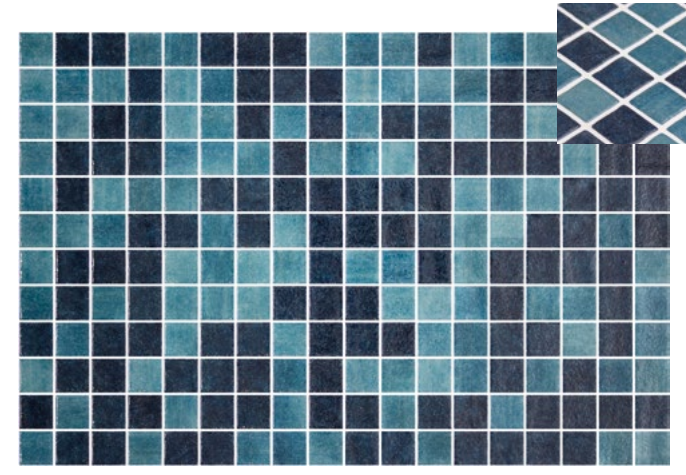

ONIX

Colour Blends

Hanalei
2003884 | 230

Black Scandinavian
2000130 | 200

Piscis
2000110 | 200

Majestic Grey
2002225 | 200

sizes available

Penta	Square	Hex XL	Hex	Penny
-------	--------	--------	-----	-------