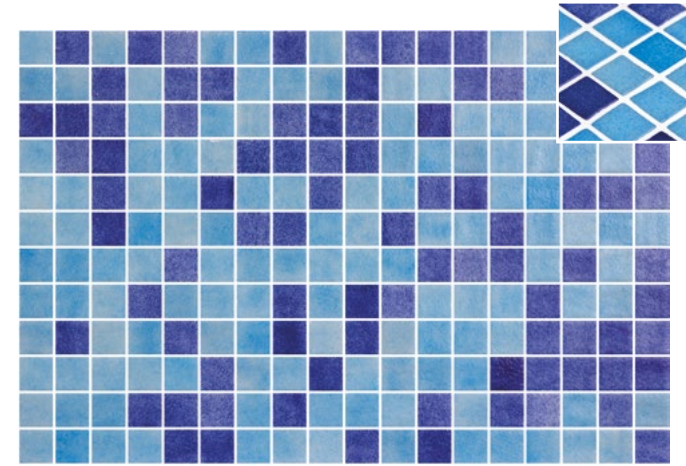

ONIX

Colour Blends

Hanalei
2003884 | 230

Black Scandinavian
2000130 | 200

Piscis
2000110 | 200

Majestic Grey
2002225 | 200

sizes available

Penta	Square	Hex XL	Hex	Penny
-------	--------	--------	-----	-------