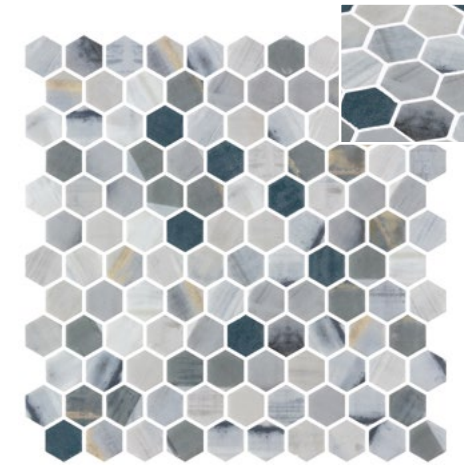

ONIX

Hex XL Canvas

sizes available

Penta	Square	Hex XL	Hex	Penny
		•	•	

	m ²		P1	Ø 51,6mm - 2"
--	----------------	--	----	---------------

Hex XL Nora
2005480 | 459

Hex XL Ryn
2005478 | 459

Hex Canvas

sizes available

Penta	Square	Hex XL	Hex	Penny
		•	•	

	m ²			P2	∅31,75 mm - 1,25"
--	----------------	--	--	----	-------------------

Hex Nora
2005467 | 452

Hex Lube
2005466 | 452