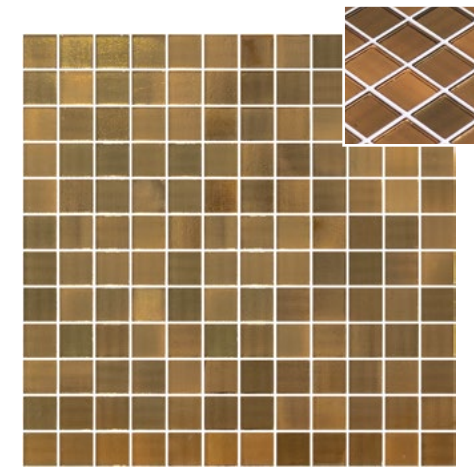

Boreal Collection

— 25

ONIX

# Boreal

°Phoenix  
2003816 | 510

°Draco  
2003817 | 510

°Nador  
2002794 | 999

°Agadir  
2003819 | 999

°Orion  
2003812 | 510

sizes available

Penta	Square	Hex XL	Hex	Penny
	•			