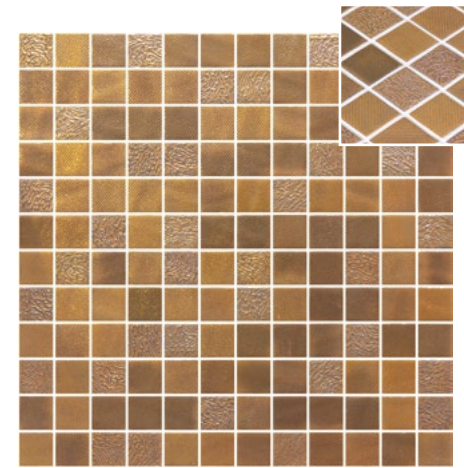

# Boreal

°Phoenix  
2003816 | 510

°Draco  
2003817 | 510

°Nador  
2002794 | 999

°Agadir  
2003819 | 999

°Orion  
2003812 | 510

sizes available

Penta	Square	Hex XL	Hex	Penny
	•			