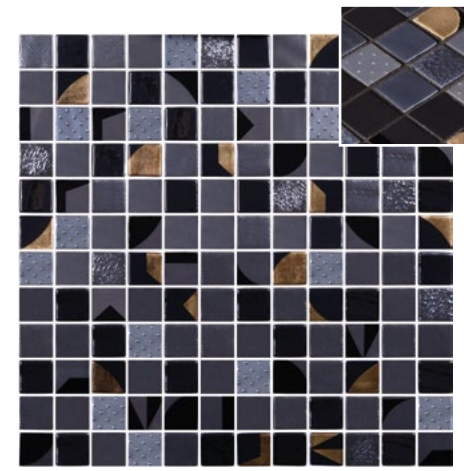

Boreal Collection

— 25

ONIX

# Boreal

°Phoenix  
2003816 | 510

°Draco  
2003817 | 510

°Nador  
2002794 | 999

°Agadir  
2003819 | 999

°Orion  
2003812 | 510

sizes available

Penta	Square	Hex XL	Hex	Penny
	•			