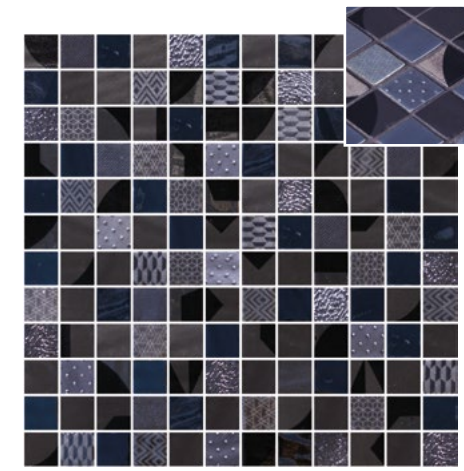

Boreal Collection

— 25

ONIX

# Boreal

°Phoenix  
2003816 | 510

°Draco  
2003817 | 510

°Nador  
2002794 | 999

°Agadir  
2003819 | 999

°Orion  
2003812 | 510

sizes available

Penta	Square	Hex XL	Hex	Penny
	•			