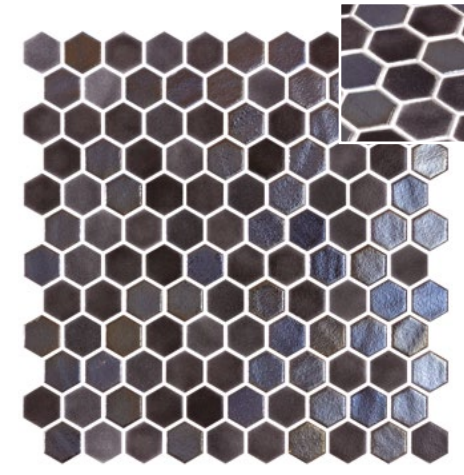

ONIX

Hex XL Hexagon Blends

sizes available

Penta	Square	Hex XL	Hex	Penny
		•	•	

m²
 P1
 Ø 51,6mm - 2"

Hex XL Stoneglass Opalo Black
2004744 | 440

Hex XL Copenhagen
2004754 | 470

Hex XL Fossil
2004576 | 511

Hexagon Blends

Hex Stoneglass Opalo Black
2002906 | 424

Hex Stoneglass Opalo Grey
2002908 | 422

Hex Blend Taupe
2002920 | 427

Hex Blend Black
2002919 | 427

sizes available

Penta	Square	Hex XL	Hex	Penny
-------	--------	--------	-----	-------

	m ²			P2	Ø31,75 mm - 1,25"
--	----------------	--	--	----	-------------------

Hex Stoneglass Opalo White
2002907 | 422

Hex Blend Metal Carrara
2002941 | 424

Hex Blend Fossil
2003854 | 459