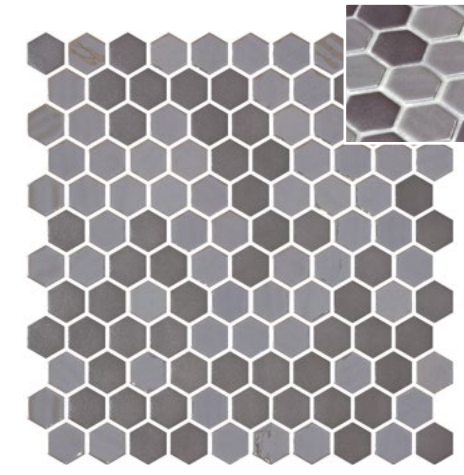

ONIX

Hex XL Hexagon Blends

sizes available

Penta	Square	Hex XL	Hex	Penny
		•	•	

m²
 P1
 Ø 51,6mm - 2"

Hex XL Stoneglass Opalo Black
2004744 | 440

Hex XL Copenhagen
2004754 | 470

Hex XL Fossil
2004576 | 511

Hexagon Blends

Hex Stoneglass Opalo Black
2002906 | 424

Hex Stoneglass Opalo Grey
2002908 | 422

Hex Blend Taupe
2002920 | 427

Hex Blend Black
2002919 | 427

sizes available

Penta	Square	Hex XL	Hex	Penny
-------	--------	--------	-----	-------

	m ²			P2	Ø31,75 mm - 1,25"
--	----------------	--	--	----	-------------------

Hex Stoneglass Opalo White
2002907 | 422

Hex Blend Metal Carrara
2002941 | 424

Hex Blend Fossil
2003854 | 459