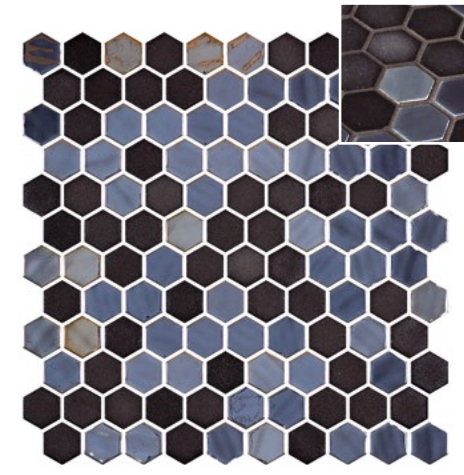

ONIX

Hex XL Hexagon Blends

sizes available

Penta	Square	Hex XL	Hex	Penny
		•	•	

m²
 P1
 Ø 51,6mm - 2"

Hex XL Stoneglass Opalo Black
2004744 | 440

Hex XL Copenhagen
2004754 | 470

Hex XL Fossil
2004576 | 511

Hexagon Blends

Hex Stoneglass Opalo Black
2002906 | 424

Hex Stoneglass Opalo Grey
2002908 | 422

Hex Blend Taupe
2002920 | 427

Hex Blend Black
2002919 | 427

sizes available

Penta	Square	Hex XL	Hex	Penny
-------	--------	--------	-----	-------

	m ²			P2	Ø31,75 mm - 1,25"
--	----------------	--	--	----	-------------------

Hex Stoneglass Opalo White
2002907 | 422

Hex Blend Metal Carrara
2002941 | 424

Hex Blend Fossil
2003854 | 459