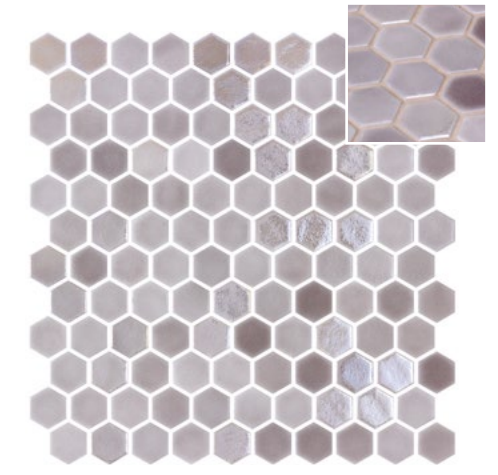

ONIX

Hex XL Hexagon Blends

sizes available

Penta	Square	Hex XL	Hex	Penny
		•	•	

m²
 P1
 Ø 51,6mm - 2"

Hex XL Stoneglass Opalo Black
2004744 | 440

Hex XL Copenhagen
2004754 | 470

Hex XL Fossil
2004576 | 511

Hexagon Blends

Hex Stoneglass Opalo Black
2002906 | 424

Hex Stoneglass Opalo Grey
2002908 | 422

Hex Blend Taupe
2002920 | 427

Hex Blend Black
2002919 | 427

sizes available

Penta	Square	Hex XL	Hex	Penny
-------	--------	--------	-----	-------

	m ²			P2	Ø31,75 mm - 1,25"
--	----------------	--	--	----	-------------------

Hex Stoneglass Opalo White
2002907 | 422

Hex Blend Metal Carrara
2002941 | 424

Hex Blend Fossil
2003854 | 459