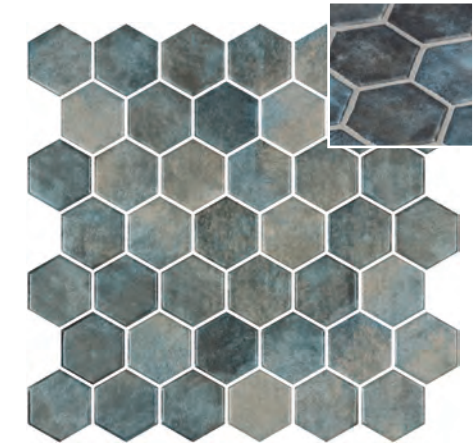

# Hex XL Ecostones

DCOF  
 C3 / R11

\*Hex XL Coimbra Matte  
 2004746 | 470

Hex XL Coimbra Textured  
 2004745 | 470

\*Hex XL Grafito Matte  
 2004574 | 459

Hex XL Denim Copper  
 2004572 | 459

\*Hex XL Glasgow Matte  
 2004752 | 470