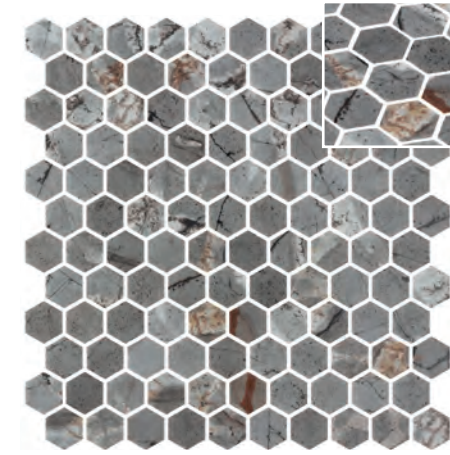

*Hex Yuma Matte
2005459 | 452