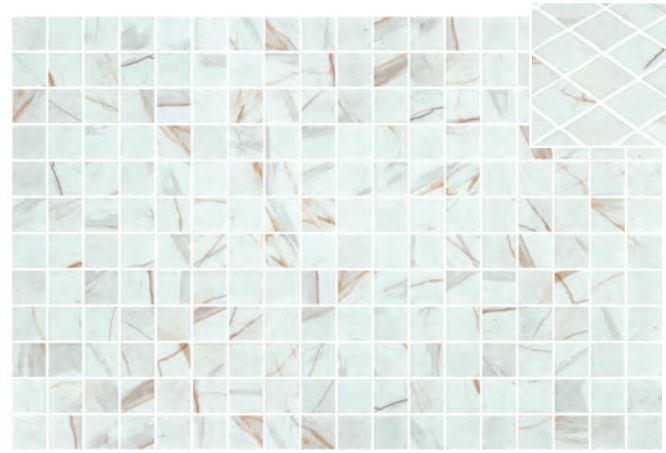

# Ecostones

DCOF  
C3 / R11

\*Ecreu Matte 2006295 | 390

\*Calacatta Matte 2006294 | 390

\*Crema Marfil Matte 2006300 | 380

\*Calacatta Gold Matte 2006132 | 390

\*New Limestone Matte 2006298 | 330

\*Venato White Matte 2006268 | 380