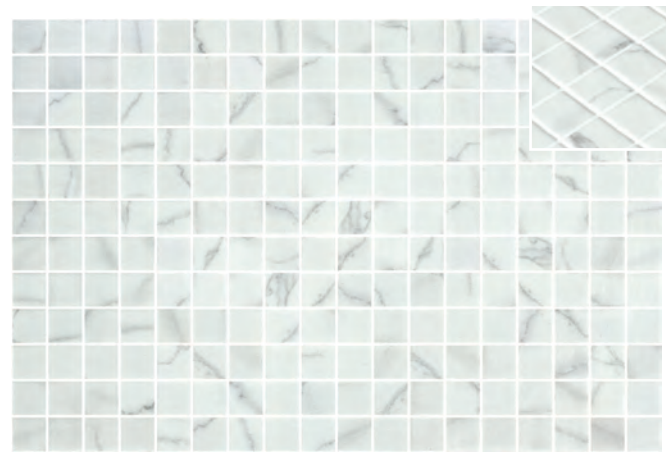

# Ecostones

DCOF  
C3 / R11

\*Ecreu Matte 2006295 | 390

\*Calacatta Matte 2006294 | 390

\*Crema Marfil Matte 2006300 | 380

\*Calacatta Gold Matte 2006132 | 390

\*New Limestone Matte 2006298 | 330

\*Venato White Matte 2006268 | 380