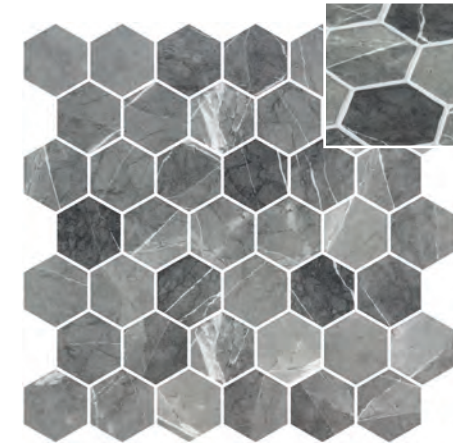

# Hex XL Ecostones

DCOF  
 C3 / R11

\*Hex XL Coimbra Matte  
 2004746 | 470

Hex XL Coimbra Textured  
 2004745 | 470

\*Hex XL Grafito Matte  
 2004574 | 459

Hex XL Denim Copper  
 2004572 | 459

\*Hex XL Glasgow Matte  
 2004752 | 470