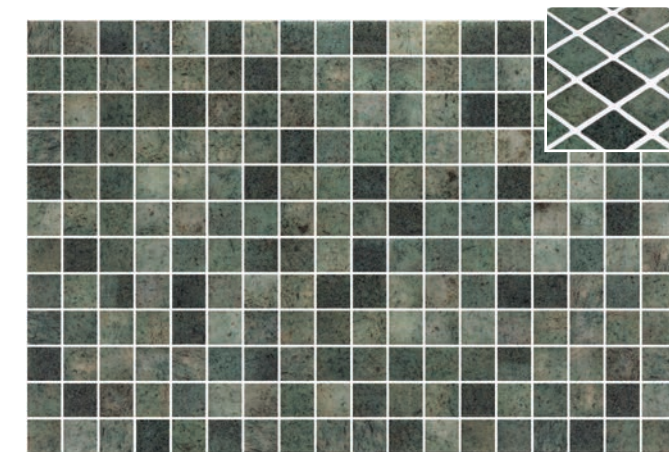

# Penta Vanguard Stone

DCOF  
 C3 / R11

\*Penta Bali Stone Matte  
 2004317 | 360

\*Penta Black Rock Matte  
 2005484 | 360

\*Penta Ivet Matte  
 2005485 | 360

\*Penta Myria Matte  
 2006174 | 360

\*Penta Java Matte  
 2006150 | 360

# Square

25x25 mm - 1"xl"

P7

m<sup>2</sup>

# Vanguard Stone

DCOF  
C3 / R11

\*Black Rock Matte 2005567 | 270

\*Bali Stone Matte 2004319 | 270

\*Storm Matte 2004937 | 270

\*Manhattan Matte 2005564 | 270

Private Villa | Black Rock Matte.

\*Tips for coloured grouting of Matte & Seda finish products | Check page 171.