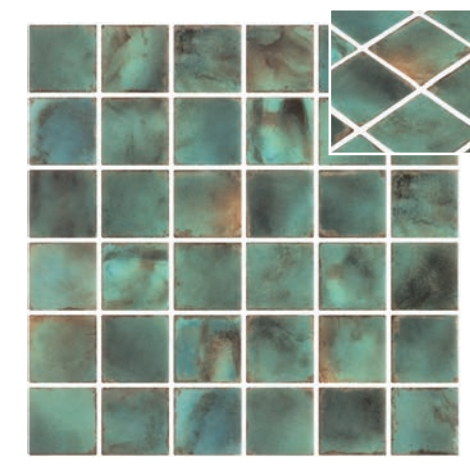

# Penta Vanguard Stone

DCOF  
 C3 / R11

\*Penta Bali Stone Matte  
 2004317 | 360

\*Penta Black Rock Matte  
 2005484 | 360

\*Penta Ivet Matte  
 2005485 | 360

\*Penta Myria Matte  
 2006174 | 360

\*Penta Java Matte  
 2006150 | 360

# Vanguard Stone

DCOF  
C3 / R11

\*Black Rock Matte 2005567 | 270

\*Bali Stone Matte 2004319 | 270

\*Storm Matte 2004937 | 270

\*Manhattan Matte 2005564 | 270

Private Villa | Black Rock Matte.

\*Tips for coloured grouting of Matte & Seda finish products | Check page 171.