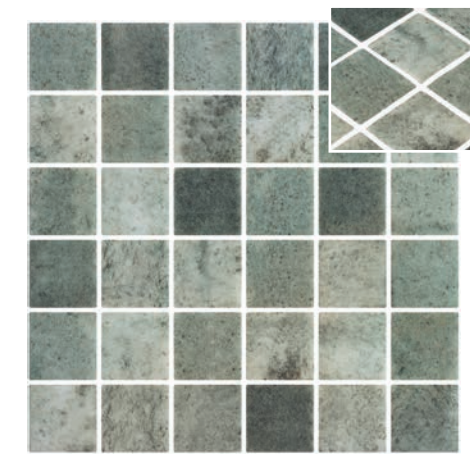

# Penta Vanguard Stone

DCOF  
 C3 / R11

\*Penta Bali Stone Matte  
 2004317 | 360

\*Penta Black Rock Matte  
 2005484 | 360

\*Penta Ivet Matte  
 2005485 | 360

\*Penta Myria Matte  
 2006174 | 360

\*Penta Java Matte  
 2006150 | 360

\*Penta Sumatra Matte  
 2006160 | 360

\*Penta Sukabumi Matte  
 2006162 | 360

\*Penta Manhattan Matte  
 2005486 | 352

\*Penta Nusa Matte  
 2006159 | 360

Private Villa | Penta Bali Stone Matte.

\*Tips for coloured grouting of Matte & Seda finish products | Check page 171.

# Vanguard Stone

DCOF  
C3 / R11

\*Black Rock Matte 2005567 | 270

\*Bali Stone Matte 2004319 | 270

\*Storm Matte 2004937 | 270

\*Manhattan Matte 2005564 | 270

Private Villa | Black Rock Matte.

\*Tips for coloured grouting of Matte & Seda finish products | Check page 171.