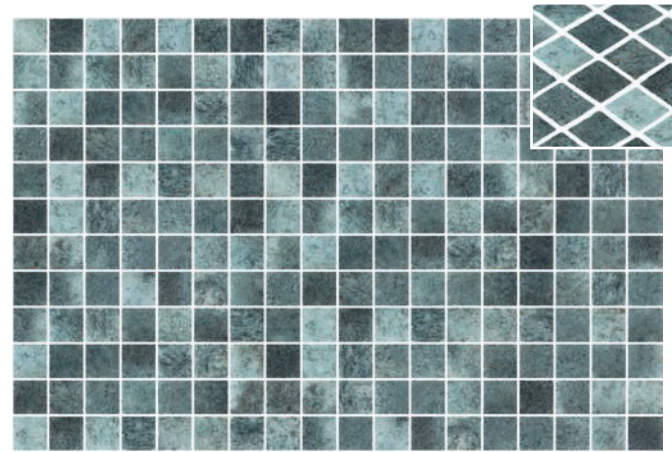

Vanguard Stone

DCOF
C3 / R11

*Java Matte 2006194 | 270