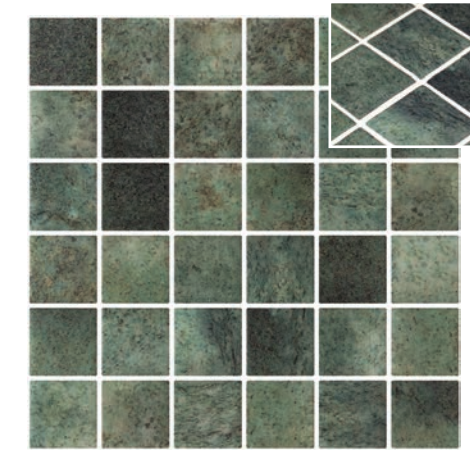

# Penta

50x50 mm - 2"x2"  
 P3  
 m<sup>2</sup>  
 I

# Penta Vanguard Stone

DCOF  
 C3 / R11

\*Penta Bali Stone Matte  
 2004317 | 360

\*Penta Black Rock Matte  
 2005484 | 360

\*Penta Ivet Matte  
 2005485 | 360

\*Penta Myria Matte  
 2006174 | 360

\*Penta Java Matte  
 2006150 | 360

# Vanguard Stone

DCOF  
C3 / R11

\*Black Rock Matte 2005567 | 270

\*Bali Stone Matte 2004319 | 270

\*Storm Matte 2004937 | 270

\*Manhattan Matte 2005564 | 270

Private Villa | Black Rock Matte.

\*Tips for coloured grouting of Matte & Seda finish products | Check page 171.