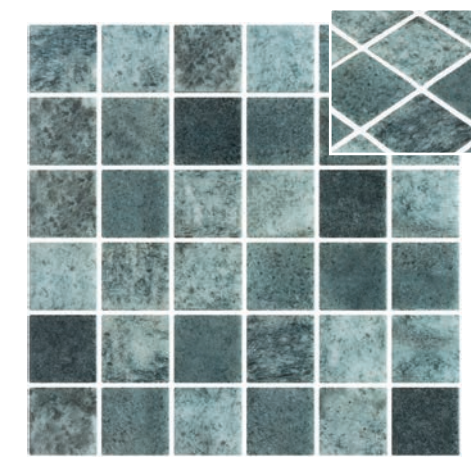

# Penta Vanguard Stone

DCOF  
 C3 / R11

\*Penta Bali Stone Matte  
 2004317 | 360

\*Penta Black Rock Matte  
 2005484 | 360

\*Penta Ivet Matte  
 2005485 | 360

\*Penta Myria Matte  
 2006174 | 360

\*Penta Java Matte  
 2006150 | 360

# Vanguard Stone

DCOF  
C3 / R11

\*Black Rock Matte 2005567 | 270

\*Bali Stone Matte 2004319 | 270

\*Storm Matte 2004937 | 270

\*Manhattan Matte 2005564 | 270

Private Villa | Black Rock Matte.

\*Tips for coloured grouting of Matte & Seda finish products | Check page 171.