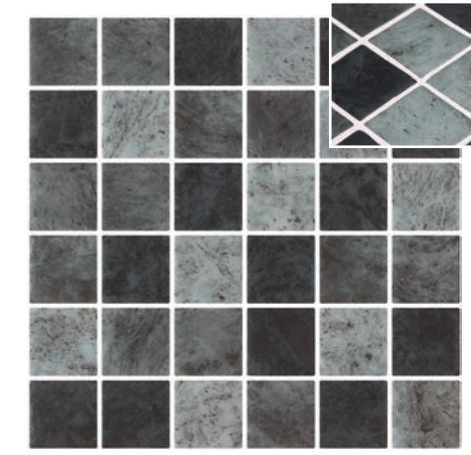

# Penta

50x50 mm - 2"x2"  
 P3  
 m<sup>2</sup>  
 I

# Penta Vanguard Stone

DCOF  
 C3 / R11

\*Penta Bali Stone Matte  
 2004317 | 360

\*Penta Black Rock Matte  
 2005484 | 360

\*Penta Ivet Matte  
 2005485 | 360

\*Penta Myria Matte  
 2006174 | 360

\*Penta Java Matte  
 2006150 | 360

# Vanguard Stone

DCOF  
C3 / R11

\*Black Rock Matte 2005567 | 270

\*Bali Stone Matte 2004319 | 270

\*Storm Matte 2004937 | 270

\*Manhattan Matte 2005564 | 270

Private Villa | Black Rock Matte.

\*Tips for coloured grouting of Matte & Seda finish products | Check page 171.