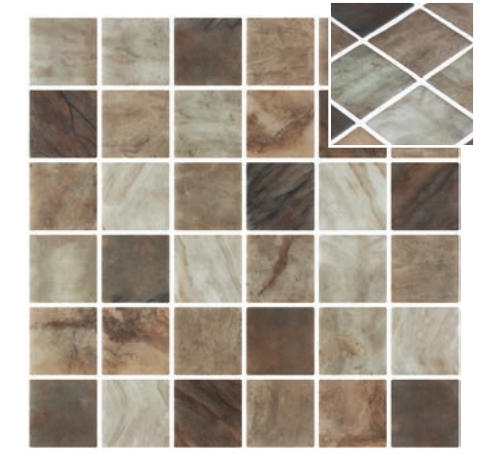

# Penta Vanguard Stone

DCOF  
 C3 / R11

\*Penta Bali Stone Matte  
 2004317 | 360

\*Penta Black Rock Matte  
 2005484 | 360

\*Penta Ivet Matte  
 2005485 | 360

\*Penta Myria Matte  
 2006174 | 360

\*Penta Java Matte  
 2006150 | 360

\*Penta Sumatra Matte  
 2006160 | 360

\*Penta Sukabumi Matte  
 2006162 | 360

\*Penta Manhattan Matte  
 2005486 | 352

\*Penta Nusa Matte  
 2006159 | 360

Private Villa | Penta Bali Stone Matte.

\*Tips for coloured grouting of Matte & Seda finish products | Check page 171.

# Vanguard Stone

DCOF  
C3 / R11

\*Black Rock Matte 2005567 | 270

\*Bali Stone Matte 2004319 | 270

\*Storm Matte 2004937 | 270

\*Manhattan Matte 2005564 | 270

Private Villa | Black Rock Matte.

\*Tips for coloured grouting of Matte & Seda finish products | Check page 171.