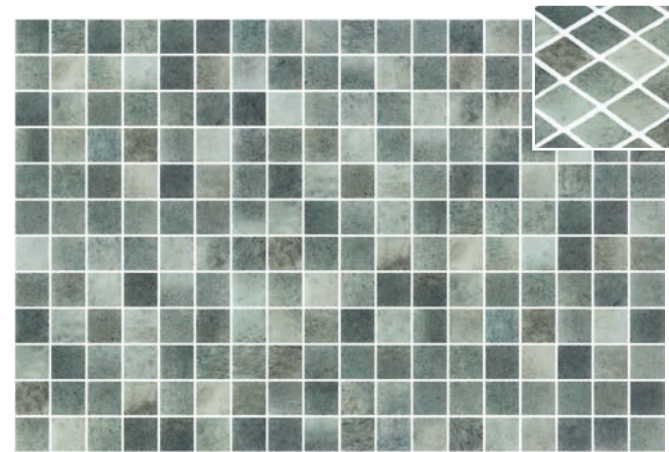

*Sukabumi Matte 2006193 | 270