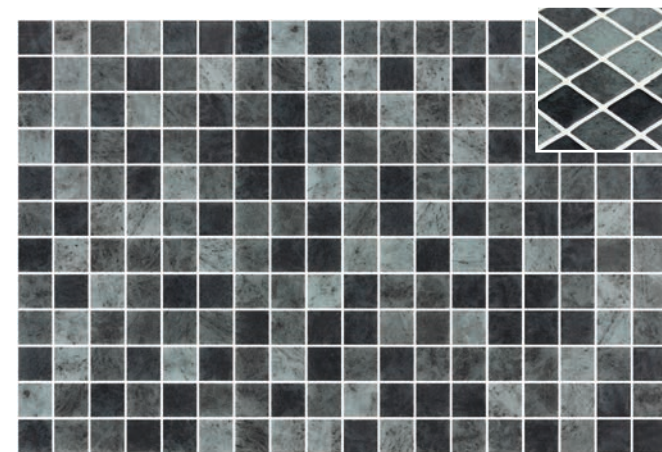

# Penta Vanguard Stone

DCOF  
 C3 / R11

\*Penta Bali Stone Matte  
 2004317 | 360

\*Penta Black Rock Matte  
 2005484 | 360

\*Penta Ivet Matte  
 2005485 | 360

\*Penta Myria Matte  
 2006174 | 360

\*Penta Java Matte  
 2006150 | 360

# Square

25x25 mm - 1"xl"

P7

m<sup>2</sup>

# Vanguard Stone

DCOF  
C3 / R11

\*Black Rock Matte 2005567 | 270

\*Bali Stone Matte 2004319 | 270

\*Storm Matte 2004937 | 270

\*Manhattan Matte 2005564 | 270

Private Villa | Black Rock Matte.

\*Tips for coloured grouting of Matte & Seda finish products | Check page 171.