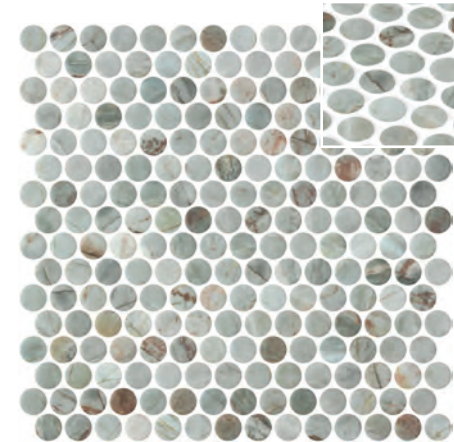

# Penny

ø 19 mm - 0,74"  
 P9  
 m<sup>2</sup>  
 1

Private Villa | Penny Arabescato Gold Matte & Penny Sumatra Matte.

# Penny Upscale Marbles

 **DCOF**  
 C3 / R11

\*Penny Beray Matte  
 2006219 | 440

\*Penny Arabescato Gold Matte  
 2006215 | 440

\*Penny Abuhna Matte  
 2006226 | 440

\*Penny Yada Matte  
 2006227 | 440

\*Tips for coloured grouting of Matte & Seda finish products | Check page 165.

# Hex XL

Private Villa | Hex XL Abuhna Matte.

ø 51,6 mm - 2"  
P1  
m<sup>2</sup>  
N