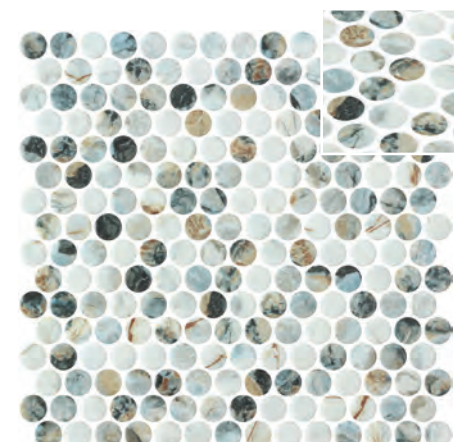

# Penny Upscale Marbles

 **DCOF**  
 C3 / R11

\*Penny Beray Matte  
 2006219 | 440

\*Penny Arabescato Gold Matte  
 2006215 | 440

\*Penny Abuhna Matte  
 2006226 | 440

\*Penny Yada Matte  
 2006227 | 440

\*Tips for coloured grouting of Matte & Seda finish products | Check page 165.

# Hex XL

Private Villa | Hex XL Abuhna Matte.

ø 51,6 mm - 2"  
P1  
m<sup>2</sup>  
N