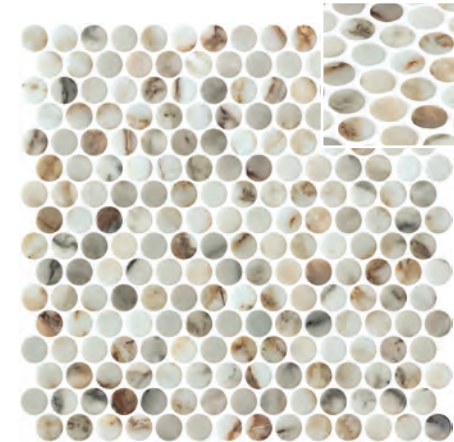

# Penny

ø 19 mm - 0,74"  
 P9  
 m<sup>2</sup>  
 1

Private Villa | Penny Arabescato Gold Matte & Penny Sumatra Matte.

# Penny Upscale Marbles

 **DCOF**  
 C3 / R11

\*Penny Beray Matte  
 2006219 | 440

\*Penny Arabescato Gold Matte  
 2006215 | 440

\*Penny Abuhna Matte  
 2006226 | 440

\*Penny Yada Matte  
 2006227 | 440

\*Tips for coloured grouting of Matte & Seda finish products | Check page 165.

# Hex XL

Private Villa | Hex XL Abuhna Matte.

ø 51,6 mm - 2"  
P1  
m<sup>2</sup>  
N