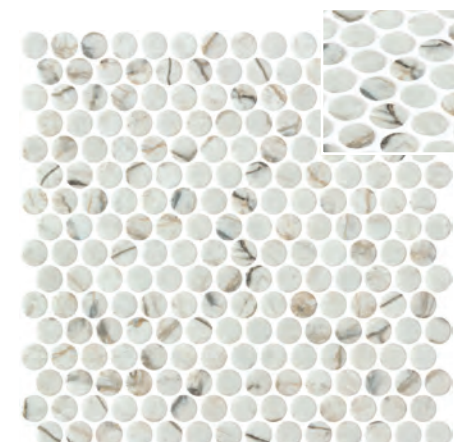

# Penny Upscale Marbles

 **DCOF**  
 C3 / R11

\*Penny Beray Matte  
 2006219 | 440

\*Penny Arabescato Gold Matte  
 2006215 | 440

\*Penny Abuhna Matte  
 2006226 | 440

\*Penny Yada Matte  
 2006227 | 440

\*Tips for coloured grouting of Matte & Seda finish products | Check page 165.

# Hex XL

Private Villa | Hex XL Abuhna Matte.

ø 51,6 mm - 2"  
P1  
m<sup>2</sup>  
N