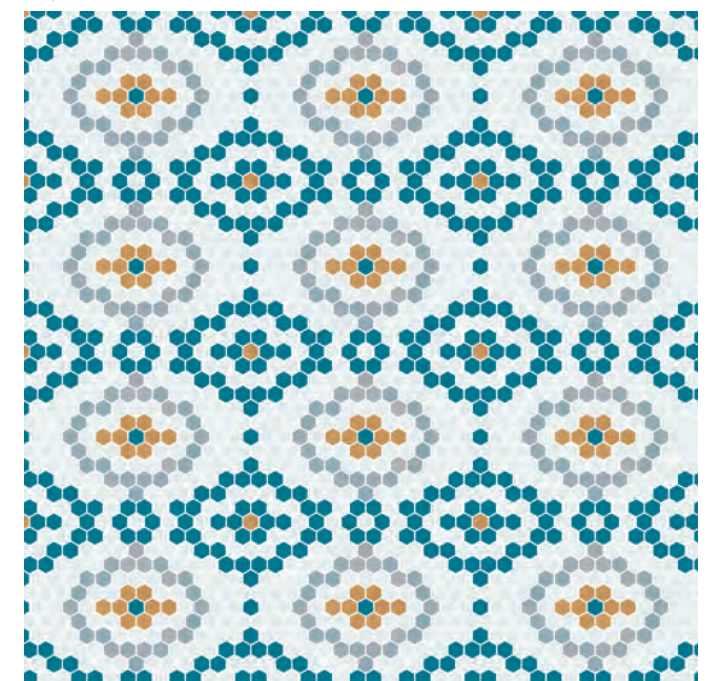

Module: 2 Sheets 301x406 mm - 11.85"x15.98"
Thickness: 4,6 mm - 0.181" 0,12 m² - 1.29 sqft

Repeated module.