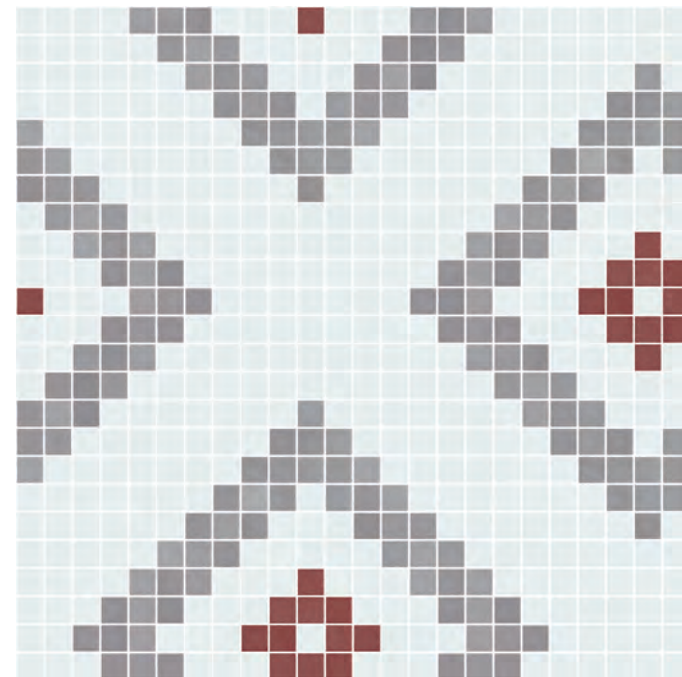

Module: 4 Sheets 622x622 mm - 24.48"x24.48"
Thickness: 4,5 mm - 0.177" 0,39 m² - 4.19 sqft

Squares Pattern 16 2004354 | 473  
Stoneglass 25013, Light Brun & Russet.

Module: 4 Sheets 622x622 mm - 24.48"x24.48"
Thickness: 4,5 mm - 0.177" 0,39 m² - 4.19 sqft