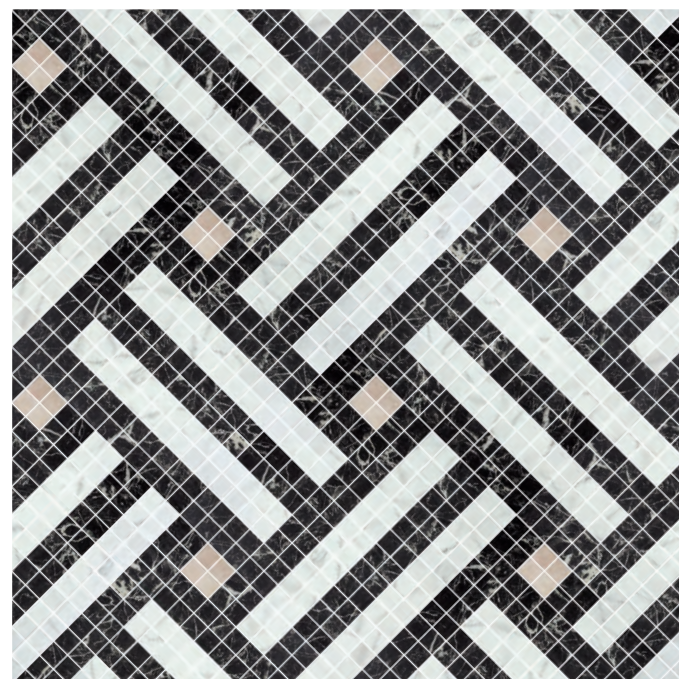

***Squares Pattern 24** 2005871 | 473  
Nero Marquina Matte, Venato White Matte, Crema Marfil Matte.

Module: 4 Sheets 622x622 mm - 24.48"x24.48"
Thickness: 4,5 mm - 0.177" 0,39 m² - 4.19 sqft

Repeated module 45°.