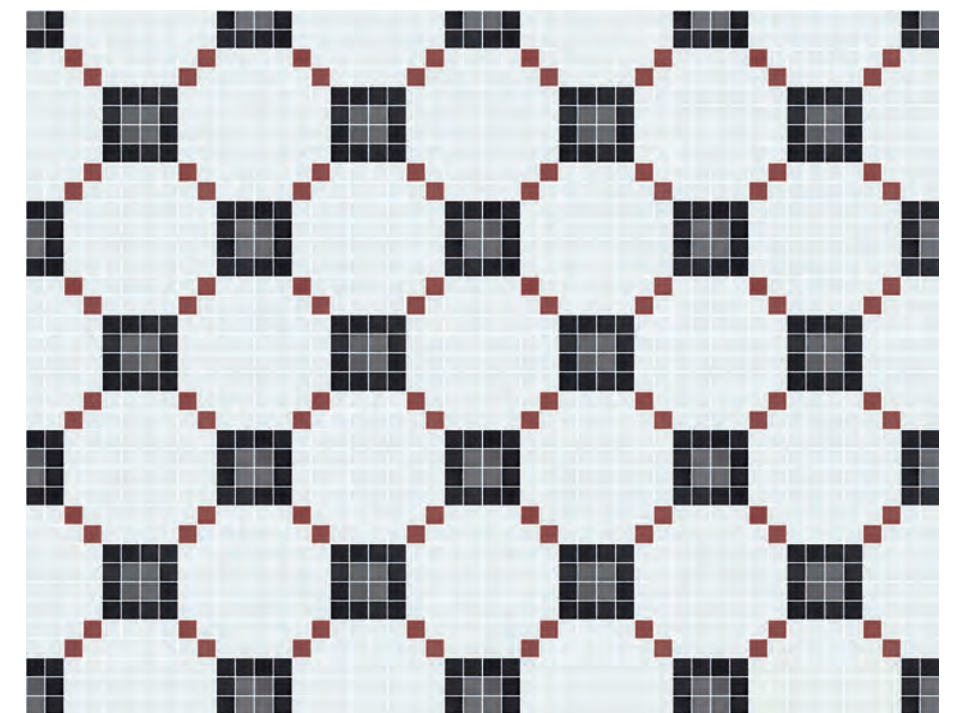

Repeated module.