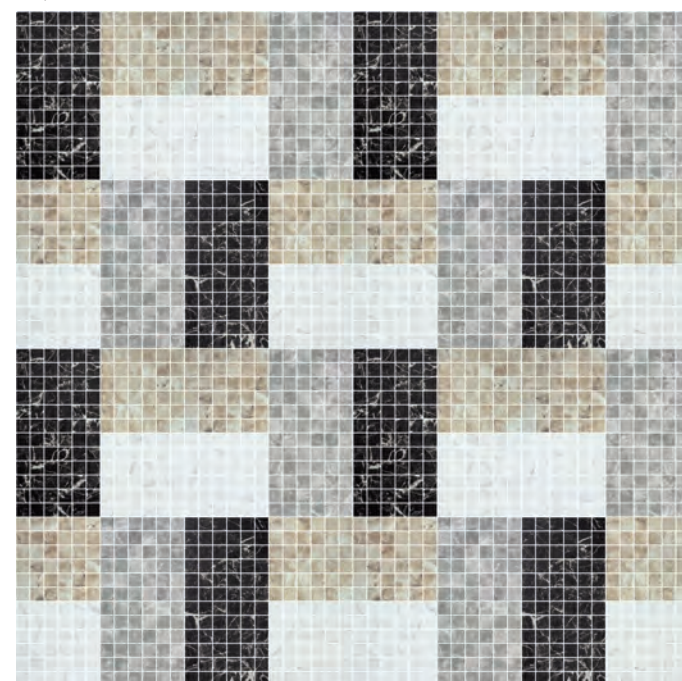

Module: 4 Sheets 622x622 mm - 24.48"x24.48"
Thickness: 4,5 mm - 0.177" 0,39 m² - 4.19 sqft

Repeated module.

*Squares Pattern 18 2004356 | 473
Venato White Matte, Nero Marquina Matte, Silver Matte & Stoneglass Ochre.