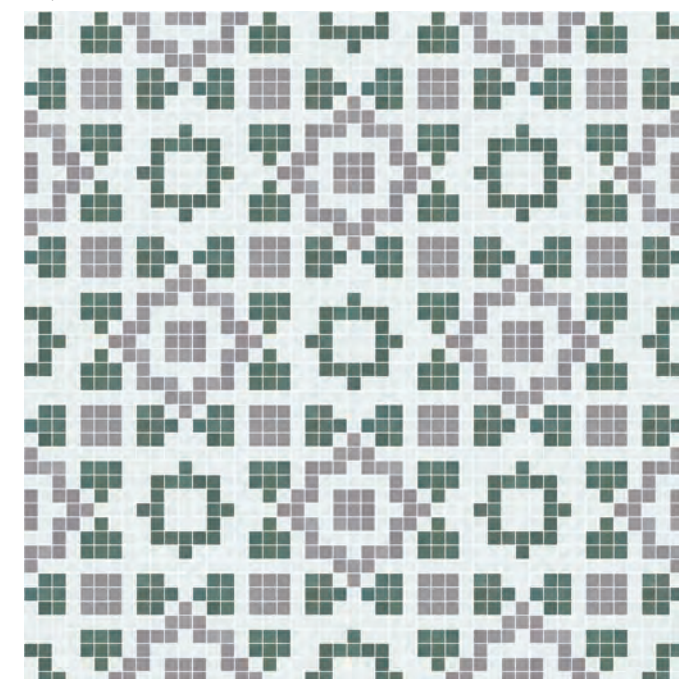

Repeated module.