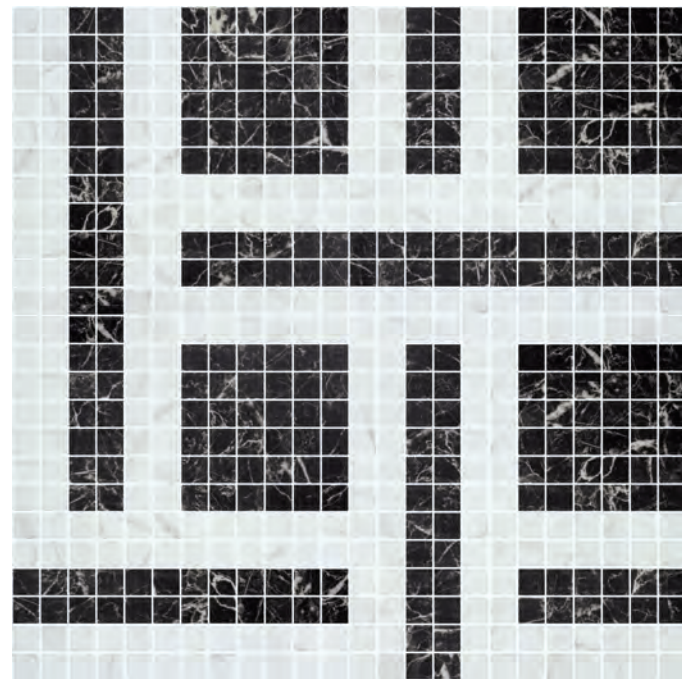

Squares Patterns

MOD m² 25x25 mm - 1"x1"

*Squares Pattern 19 2004624 | 473
Venato White Matte & Nero Marquina Matte.