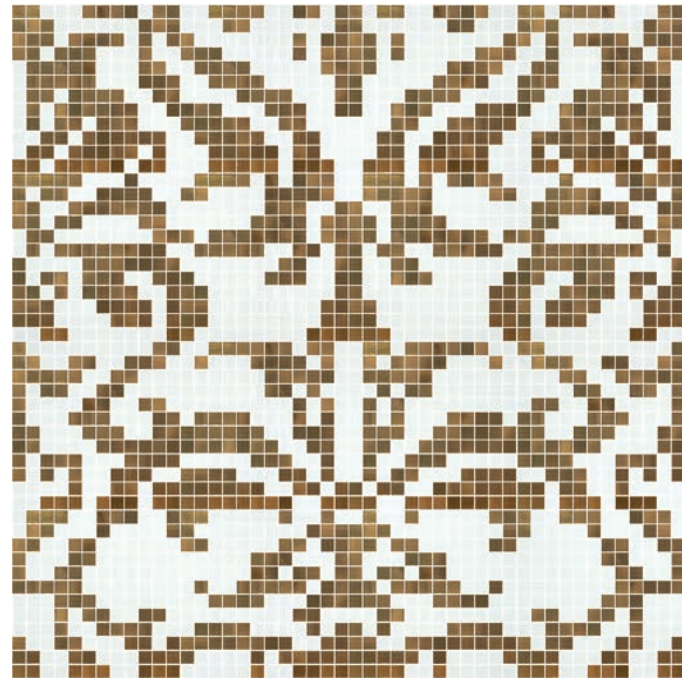

Pool Patterns

MOD m² 25x25 mm - 1"x1"

*Oriental Dreams Gold 2003356 | 918
Natureglass White Matte, Nador.