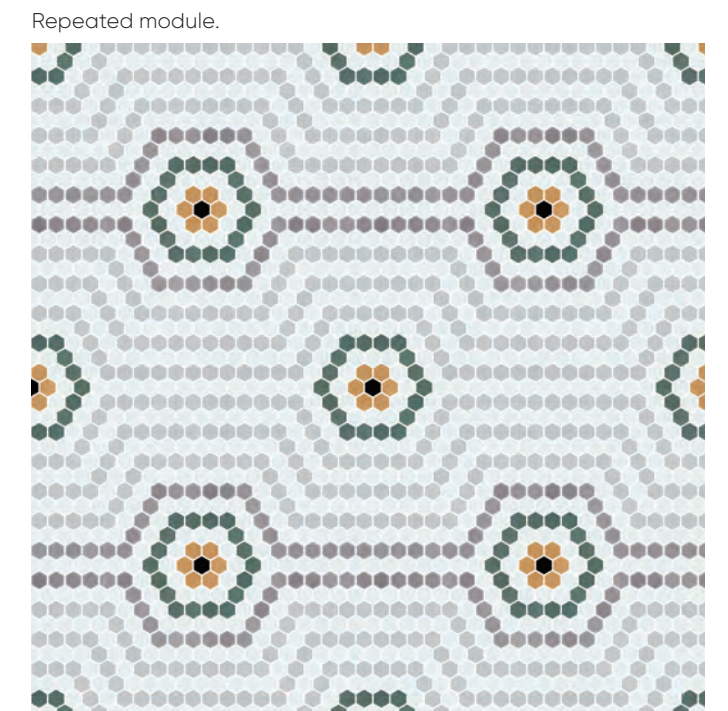

Hex Patterns

MOD m² ø 31,75 mm - 1,25"

Module: 4 Sheets 602x580 mm - 23.70"x22.83"
Thickness: 4,6 mm - 0.181" 0,35 m² - 3.77 sqft

Module: 4 Sheets 602x580 mm - 23.70"x22.83"
Thickness: 4,6 mm - 0.181" 0,35 m² - 3.77 sqft

Module: 4 Sheets 602x580 mm - 23.70"x22.83"
Thickness: 4,6 mm - 0.181" 0,35 m² - 3.77 sqft

Module: 4 Sheets 602x580 mm - 23.70"x22.83"
Thickness: 4,6 mm - 0.181" 0,35 m² - 3.77 sqft