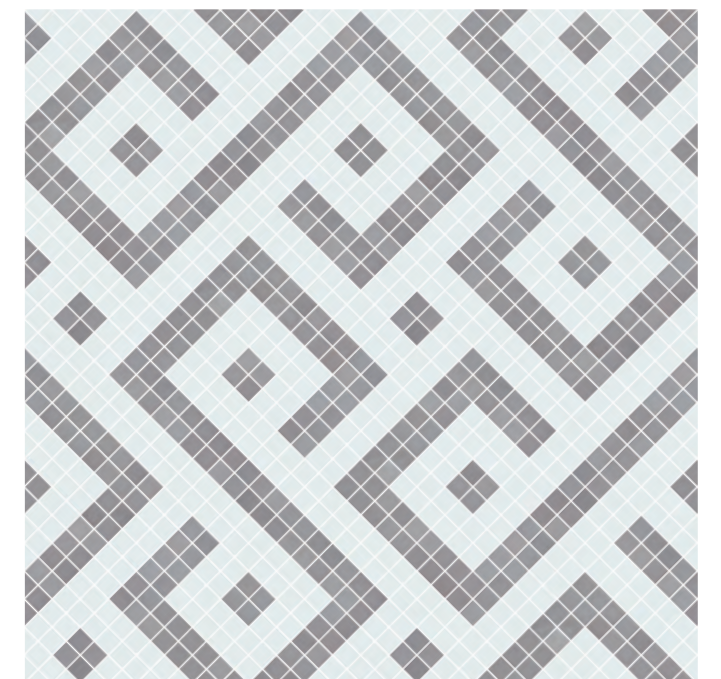

Module: 4 Sheets 622x622 mm - 24.48"x24.48"
Thickness: 4,5 mm - 0.177" 0,39 m² - 4.19 sqft

Repeated module 45°.