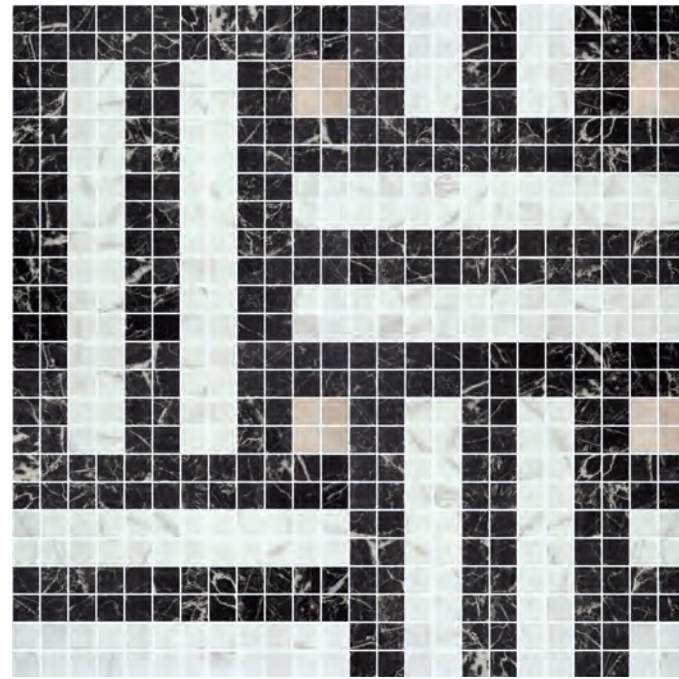

***Squares Pattern 24** 2005871 | 473  
Nero Marquina Matte, Venato White Matte, Crema Marfil Matte.

Module: 4 Sheets 622x622 mm - 24.48"x24.48"
Thickness: 4,5 mm - 0.177" 0,39 m² - 4.19 sqft

Repeated module 45°.