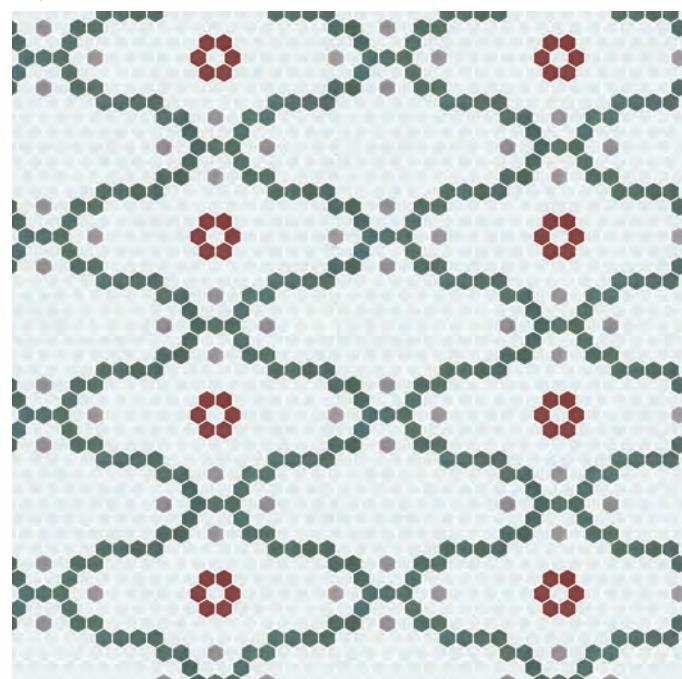

Module: 2 Sheets 301x580 mm - 11.85"x22.83"
Thickness: 4,6 mm - 0.181" 0,175 m² - 1.88 sqft

Repeated module.

Hex Pattern 12 2004334 | 530
Hex Stoneglass Gainsboro & Antracite.