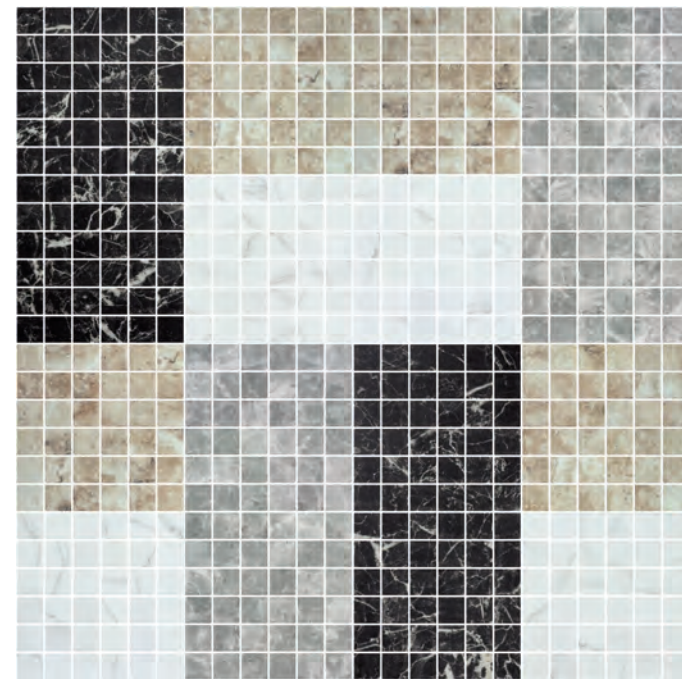

Module: 4 Sheets 622x622 mm - 24.48"x24.48"
Thickness: 4,5 mm - 0.177" 0,39 m² - 4.19 sqft

Repeated module.

*Squares Pattern 12 2004350 | 473
Venato White Matte, Nero Marquina Matte, Silver Matte & Ecu Matte.