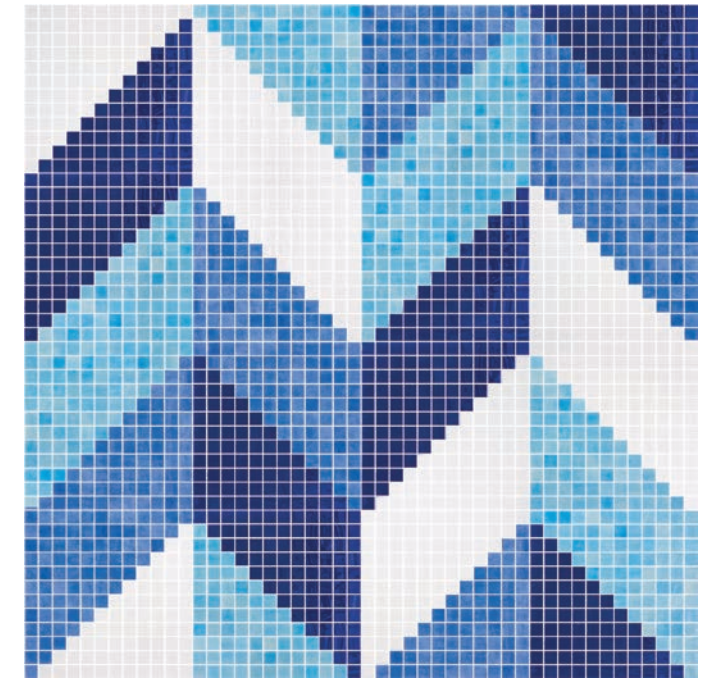

Repeated module.

Zigzag 2005561 | 510  
Lisa 25100, 25200, 25103, Nieve 25251, 25254.

Module: 16 Sheets 1244x1244 mm - 48.98"x48.98"
Thickness: 4,5 mm - 0.177" 1,54 m² - 16.57 sqft

Repeated module.

Arrow 2005560 | 510  
Lisa 25200, 25103, Nieve 25251, 25254.