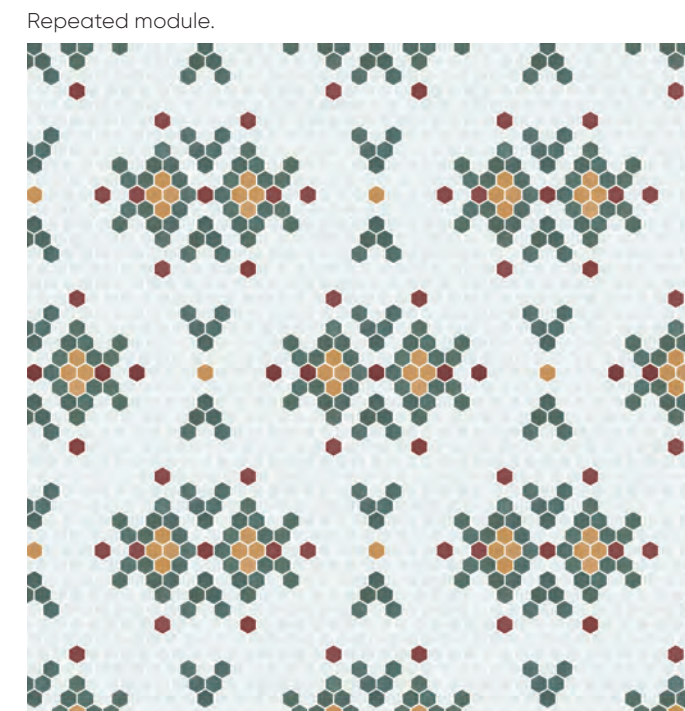

Hex Patterns

MOD m² ø 31,75 mm - 1,25"

Module: 4 Sheets 602x580 mm - 23.70"x22.83"
Thickness: 4,6 mm - 0.181" 0,35 m² - 3.77 sqft

Module: 4 Sheets 602x580 mm - 23.70"x22.83"
Thickness: 4,6 mm - 0.181" 0,35 m² - 3.77 sqft

Module: 4 Sheets 602x580 mm - 23.70"x22.83"
Thickness: 4,6 mm - 0.181" 0,35 m² - 3.77 sqft

Module: 4 Sheets 602x580 mm - 23.70"x22.83"
Thickness: 4,6 mm - 0.181" 0,35 m² - 3.77 sqft