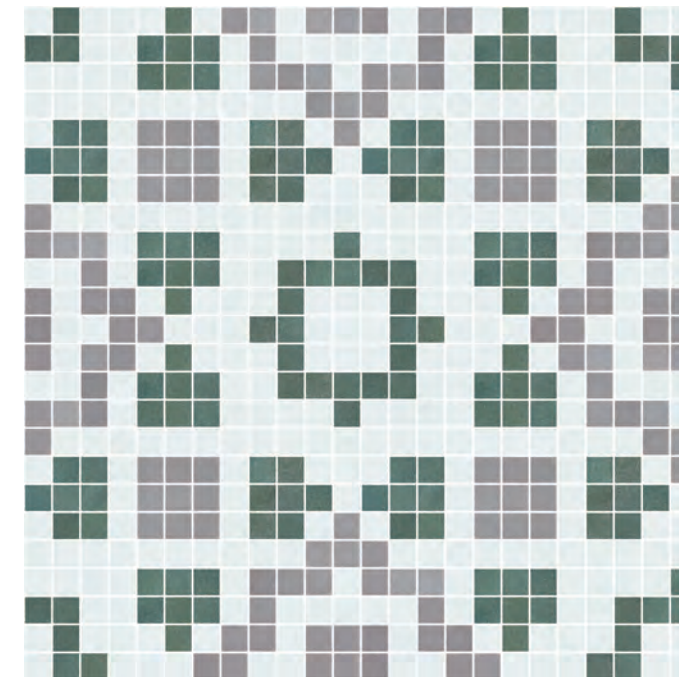

Module: 4 Sheets 622x622 mm - 24.48"x24.48"
Thickness: 4,5 mm - 0.177" 0,39 m² - 4.19 sqft

Squares Pattern 16 2004354 | 473  
Stoneglass 25013, Light Brun & Russet.

Module: 4 Sheets 622x622 mm - 24.48"x24.48"
Thickness: 4,5 mm - 0.177" 0,39 m² - 4.19 sqft