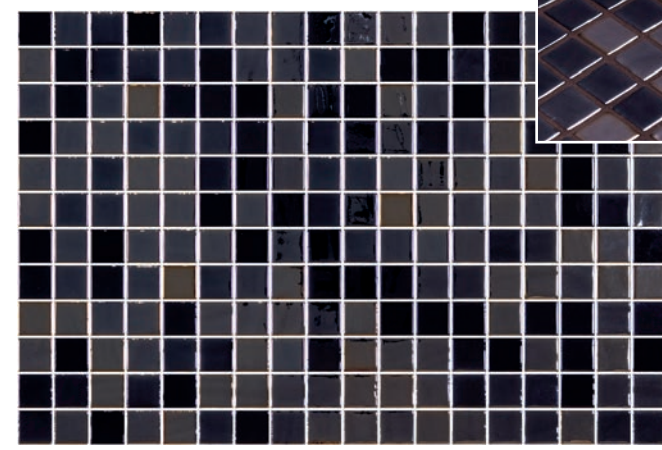

Penny Natureglass Opalo White
2005022 | 424

Private Villa | Penny Natureglass Opalo White.

Hex

ø 31,75 mm - 1,25"
 P2
 m²
 1

Private Villa | Hex Lynx.

Hex Boreal

GOLD 24K

*Hex Lynx
 2003869 | 540

Hex Opalo

Hex Opalo White
 2002904 | 422

*Precious Metals & Resins | Check page 164.

Square

Aguas de Ibiza Grand Luxe Hotel | Opalo Blanco.

25x25 mm - 1"x1"
P7
m²
1

Opalo

Opalo Negro

2000206 | 425 

Opalo Blanco

2000205 | 422 