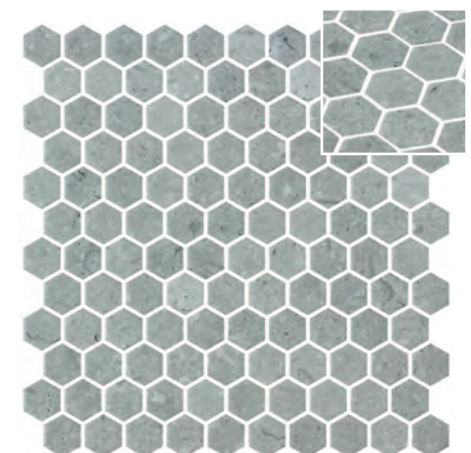

Hex

ø 31,75 mm - 1,25"
 P2
 m²
 1

Private Villa | Hex Normatech Sand Matte.

Hex Normatech

DCOF
 C3 / R11

*Hex Normatech Dark Taupe Matte
 2006207 | 452

*Hex Normatech Antracite Matte
 2006208 | 452

*Hex Normatech Sand Matte
 2006210 | 452