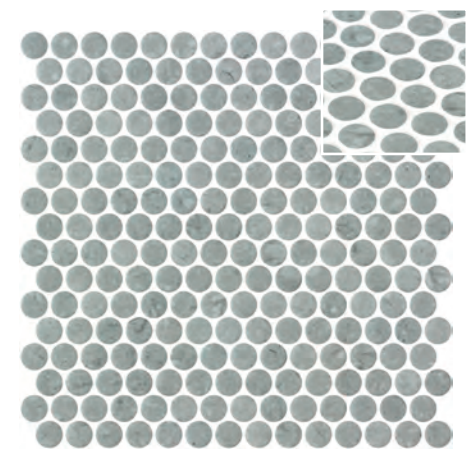

ONIX®

Normatech

Penny

ø 19 mm - 0,74"
 P9
 m²
 1

Private Villa | Penny Normatech Sand Matte.

Penny Normatech

DCOF
 C3 / R11

*Penny Normatech Dark Taupe Matte   
 2006221 | 440

*Penny Normatech Antracite Matte   
 2006222 | 440

*Penny Normatech Sand Matte   
 2006224 | 440

*Penny Normatech Grey Matte   
 2006223 | 440

*Penny Normatech Ivory Matte   
 2006225 | 440

*Tips for coloured grouting of Matte & Seda finish products | Check page 165.

Hex XL

ø 51,6 mm - 2"
 P1
 m²
 1

Private Villa | Hex XL Normatech Antracite Matte.

Hex XL Normatech

DCOF
 C3 / R11

*Hex XL Normatech Dark Taupe Matte
 2006200 | 459

*Hex XL Normatech Antracite Matte
 2006201 | 459