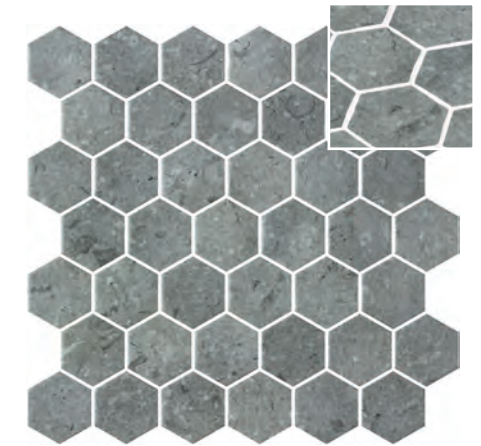

Hex XL

ø 51,6 mm - 2"
 P1
 m²
 1

Private Villa | Hex XL Normatech Antracite Matte.

Hex XL Normatech

DCOF
 C3 / R11

*Hex XL Normatech Dark Taupe Matte
 2006200 | 459

*Hex XL Normatech Antracite Matte
 2006201 | 459