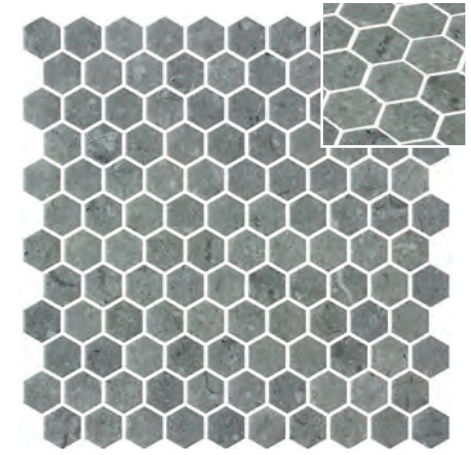

Hex

ø 31,75 mm - 1,25"
 P2
 m²
 1

Private Villa | Hex Normatech Sand Matte.

Hex Normatech

DCOF
 C3 / R11

*Hex Normatech Dark Taupe Matte
 2006207 | 452

*Hex Normatech Antracite Matte
 2006208 | 452

*Hex Normatech Sand Matte
 2006210 | 452