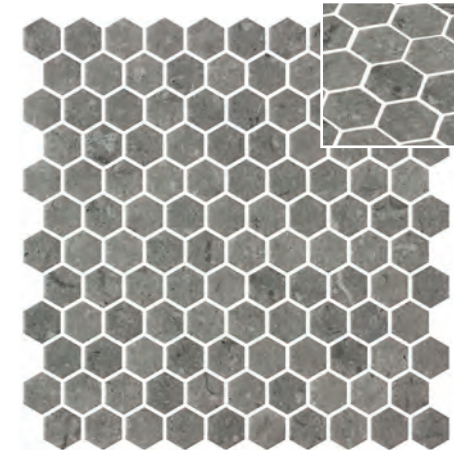

Hex

ø 31,75 mm - 1,25"
 P2
 m²
 1

Private Villa | Hex Normatech Sand Matte.

Hex Normatech

DCOF
 C3 / R11

*Hex Normatech Dark Taupe Matte
 2006207 | 452

*Hex Normatech Antracite Matte
 2006208 | 452

*Hex Normatech Sand Matte
 2006210 | 452