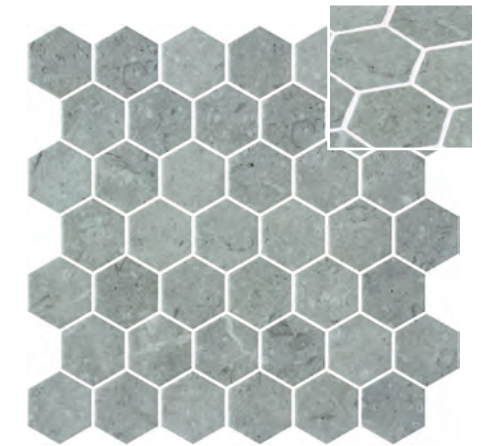

*Hex XL Normatech Grey Matte
2006202 | 459