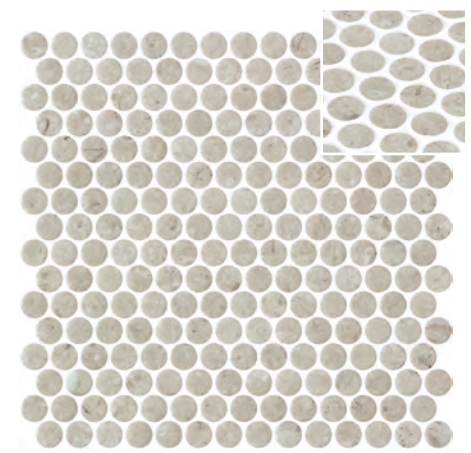

ONIX®

Normatech

Penny

ø 19 mm - 0,74"
 P9
 m²
 1

Private Villa | Penny Normatech Sand Matte.

Penny Normatech

DCOF
 C3 / R11

*Penny Normatech Dark Taupe Matte   
 2006221 | 440

*Penny Normatech Antracite Matte   
 2006222 | 440

*Penny Normatech Sand Matte   
 2006224 | 440

*Penny Normatech Grey Matte   
 2006223 | 440

*Penny Normatech Ivory Matte   
 2006225 | 440

*Tips for coloured grouting of Matte & Seda finish products | Check page 165.

Hex XL

ø 51,6 mm - 2"
 P1
 m²
 1

Private Villa | Hex XL Normatech Antracite Matte.

Hex XL Normatech

DCOF
 C3 / R11

*Hex XL Normatech Dark Taupe Matte
 2006200 | 459

*Hex XL Normatech Antracite Matte
 2006201 | 459