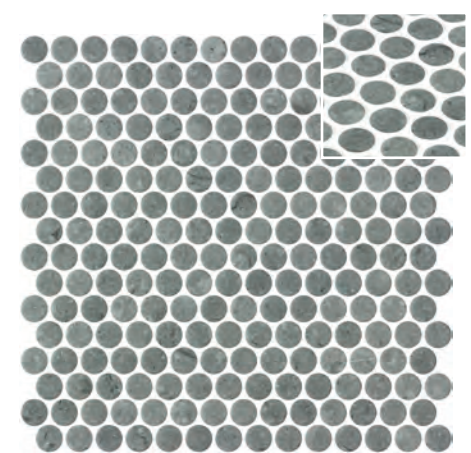

ONIX®

Normatech

Penny

ø 19 mm - 0,74"
 P9
 m²
 1

Private Villa | Penny Normatech Sand Matte.

Penny Normatech

DCOF
 C3 / R11

*Penny Normatech Dark Taupe Matte   
 2006221 | 440

*Penny Normatech Antracite Matte   
 2006222 | 440

*Penny Normatech Sand Matte   
 2006224 | 440

*Penny Normatech Grey Matte   
 2006223 | 440

*Penny Normatech Ivory Matte   
 2006225 | 440

*Tips for coloured grouting of Matte & Seda finish products | Check page 165.

Hex XL

ø 51,6 mm - 2"
 P1
 m²
 1

Private Villa | Hex XL Normatech Antracite Matte.

Hex XL Normatech

DCOF
 C3 / R11

*Hex XL Normatech Dark Taupe Matte
 2006200 | 459

*Hex XL Normatech Antracite Matte
 2006201 | 459