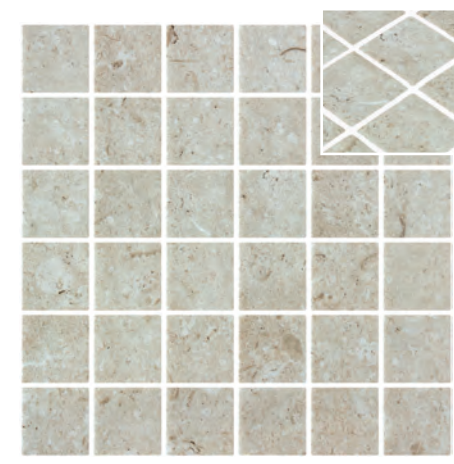

Penta Normatech

DCOF
 C3 / R11

*Penta Normatech Dark Taupe Matte 2006177 | 360

*Penta Normatech Antracite Matte 2006178 | 360

*Penta Normatech Sand Matte 2006180 | 360

*Penta Normatech Grey Matte 2006179 | 360

*Penta Normatech Ivory Matte 2006163 | 360

*Tips for coloured grouting of Matte & Seda finish products | Check page 165.