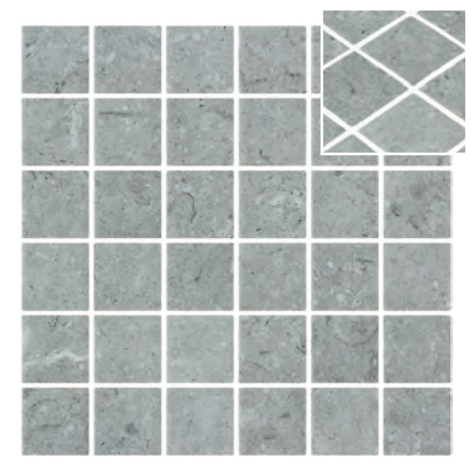

Penta Normatech

DCOF
 C3 / R11

*Penta Normatech Dark Taupe Matte 2006177 | 360

*Penta Normatech Antracite Matte 2006178 | 360

*Penta Normatech Sand Matte 2006180 | 360

*Penta Normatech Grey Matte 2006179 | 360