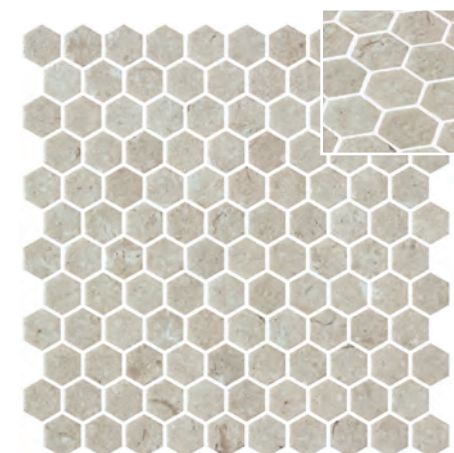

Hex

ø 31,75 mm - 1,25"
 P2
 m²
 1

Private Villa | Hex Normatech Sand Matte.

Hex Normatech

DCOF
 C3 / R11

*Hex Normatech Dark Taupe Matte
 2006207 | 452

*Hex Normatech Antracite Matte
 2006208 | 452

*Hex Normatech Sand Matte
 2006210 | 452