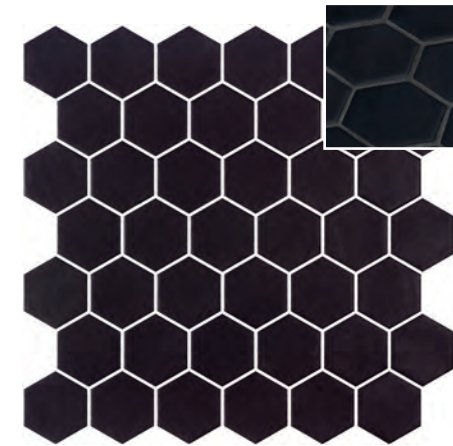

*Penny Natureglass Cadet Grey Matte 2005713 | 371

*Penny Natureglass Dark Grey Matte 2005001 | 371

*Penny Natureglass Pale Blue Matte 2005007 | 371

*Penny Natureglass Smooth Grey Matte 2005002 | 371

*Penny Natureglass White Matte 2005008 | 371

*Penny Natureglass Taupe Matte  
2005004 | 371

*Penny Natureglass Jade Matte  
2005006 | 371

*Penny Natureglass Bone Matte  
2005005 | 371

*Penny Natureglass Sage Green Matte  
2005884 | 371

ø 19 mm - 0,74"
P9

m²

Private Villa | Penny Natureglass Sage Green Matte.

Hex XL

ø 51,6 mm - 2"
P1
m²
T

Private Villa | Hex XL Natureglass White Matte.

Hex XL Natureglass

DCOF
C3 / R11

Hex XL Natureglass Black Matte
2004742 | 400

Hex XL Natureglass White Matte
2004570 | 390

*Tips for coloured grouting of Matte & Seda finish products | Check page 165.

Hex

ø 31,75 mm - 1,25"
 P2
 m²
 1

Residential Eixample, Barcelona | Hex Natureglass Black & White Matte.