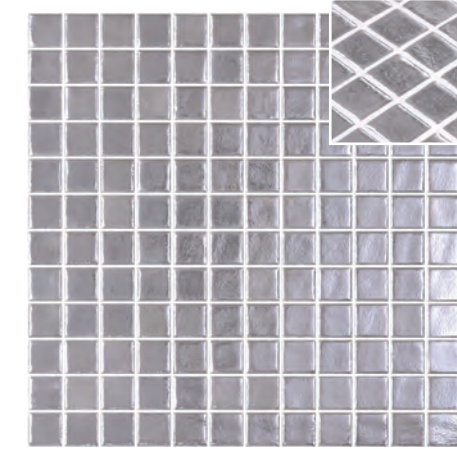

Hex XL Natureglass White Matte
2004570 | 390

*Tips for coloured grouting of Matte & Seda finish products | Check page 165.

Hex

ø 31,75 mm - 1,25"
 P2
 m²
 1

Residential Eixample, Barcelona | Hex Natureglass Black & White Matte.

Hex Natureglass

 **DCOF**
 C3 / R11

*Hex Natureglass Black Matte  
 2002892 | 371

*Hex Natureglass Smooth Grey Matte  
 2002915 | 371

*Hex Natureglass Grey Matte  
 2002894 | 371

*Hex Natureglass Bone Matte  
 2002895 | 371

*Hex Natureglass White Matte  
 2002893 | 371

*Tips for coloured grouting of Matte & Seda finish products | Check page 165.

Square

25x25 mm - 1"xl"

P6

m²

Natureglass

DCOF
C3 / R11

*Natureglass Black Matte
2003469 | 330

Natureglass New Argent
2004542 | 422

Natureglass New Golden
2004543 | 422

*Natureglass Grey Matte
2003471 | 350

*Natureglass Smooth Grey Matte
2003470 | 350

*Natureglass Moka Matte
2002319 | 360