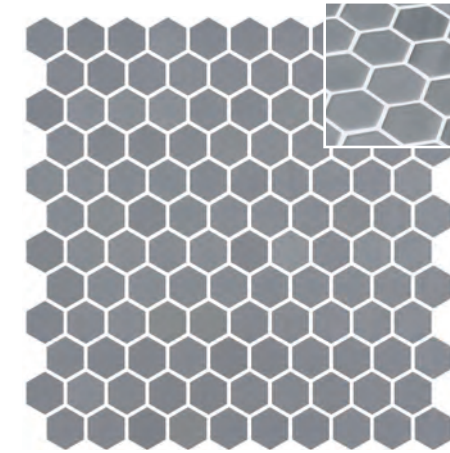

Hex XL Natureglass White Matte
2004570 | 390

*Tips for coloured grouting of Matte & Seda finish products | Check page 165.

Hex

ø 31,75 mm - 1,25"
 P2
 m²
 1

Residential Eixample, Barcelona | Hex Natureglass Black & White Matte.

Hex Natureglass

 **DCOF**
 C3 / R11

*Hex Natureglass Black Matte  
 2002892 | 371

*Hex Natureglass Smooth Grey Matte  
 2002915 | 371

*Hex Natureglass Grey Matte  
 2002894 | 371

*Hex Natureglass Bone Matte  
 2002895 | 371