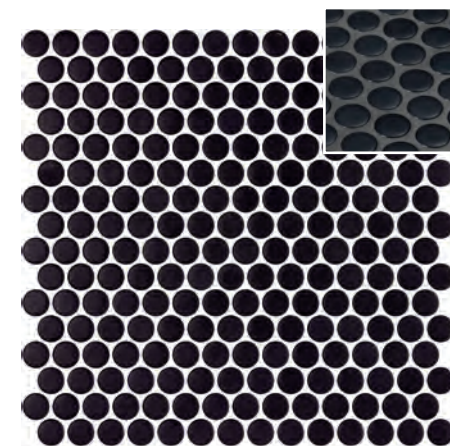

ONIX®

Natureglass

Penny

Private Villa | Penny Natureglass White Matte.

ø 19 mm - 0,74"
 P9
 m²
 1

Penny Natureglass

DCOF
 C3 / R11

*Penny Natureglass Black Matte 2005000 | 371

*Penny Natureglass Cadet Grey Matte 2005713 | 371

*Penny Natureglass Dark Grey Matte 2005001 | 371

*Penny Natureglass Pale Blue Matte 2005007 | 371

*Penny Natureglass Smooth Grey Matte 2005002 | 371

*Penny Natureglass White Matte 2005008 | 371

Hex XL Natureglass White Matte
2004570 | 390

*Tips for coloured grouting of Matte & Seda finish products | Check page 165.

Hex

ø 31,75 mm - 1,25"
 P2
 m²
 1

Residential Eixample, Barcelona | Hex Natureglass Black & White Matte.

*Natureglass White Matte
2003467 | 330

*Natureglass Bone Matte
2003468 | 350

Private Villa | Natureglass White & Black Matte.

*Tips for coloured grouting of Matte & Seda finish products | Check page 165.