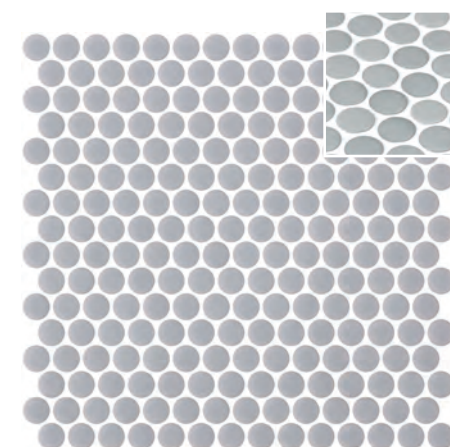

ONIX®

Natureglass

Penny

Private Villa | Penny Natureglass White Matte.

ø 19 mm - 0,74"
 P9
 m²
 1

Penny Natureglass

DCOF
 C3 / R11

*Penny Natureglass Black Matte 2005000 | 371

*Penny Natureglass Cadet Grey Matte 2005713 | 371

*Penny Natureglass Dark Grey Matte 2005001 | 371

*Penny Natureglass Pale Blue Matte 2005007 | 371

*Penny Natureglass Smooth Grey Matte 2005002 | 371

*Penny Natureglass White Matte 2005008 | 371

Hex XL Natureglass White Matte
2004570 | 390

*Tips for coloured grouting of Matte & Seda finish products | Check page 165.

Hex

ø 31,75 mm - 1,25"
 P2
 m²
 1

Residential Eixample, Barcelona | Hex Natureglass Black & White Matte.

*Natureglass White Matte
2003467 | 330

*Natureglass Bone Matte
2003468 | 350

Private Villa | Natureglass White & Black Matte.

*Tips for coloured grouting of Matte & Seda finish products | Check page 165.