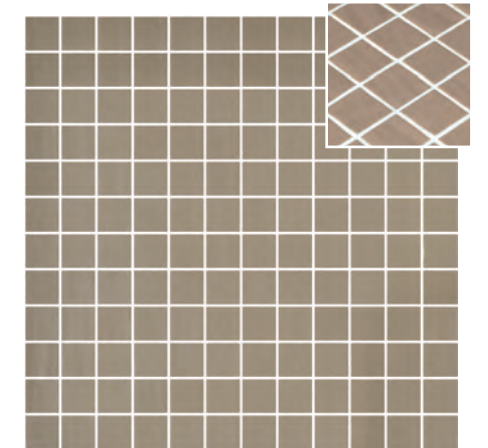

*Natureglass Black Matte
2003469 | 330

Natureglass New Argent
2004542 | 422

Natureglass New Golden
2004543 | 422

*Natureglass Grey Matte
2003471 | 350

*Natureglass Smooth Grey Matte
2003470 | 350

*Natureglass Moka Matte
2002319 | 360

*Natureglass White Matte
2003467 | 330

*Natureglass Bone Matte
2003468 | 350

Private Villa | Natureglass White & Black Matte.

*Tips for coloured grouting of Matte & Seda finish products | Check page 165.