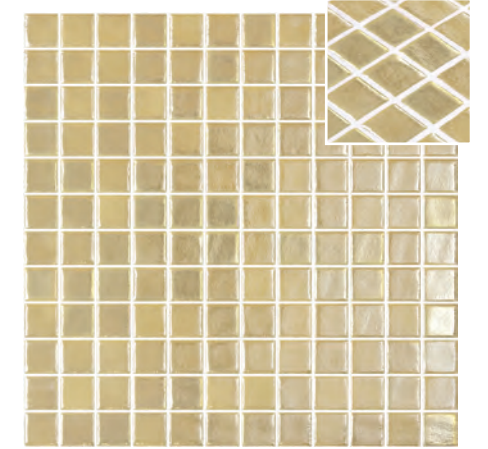

Hex XL Natureglass White Matte
2004570 | 390

*Tips for coloured grouting of Matte & Seda finish products | Check page 165.

Hex

ø 31,75 mm - 1,25"
 P2
 m²
 1

Residential Eixample, Barcelona | Hex Natureglass Black & White Matte.

Hex Natureglass

 **DCOF**
 C3 / R11

*Hex Natureglass Black Matte  
 2002892 | 371

*Hex Natureglass Smooth Grey Matte  
 2002915 | 371

*Hex Natureglass Grey Matte  
 2002894 | 371

*Hex Natureglass Bone Matte  
 2002895 | 371

*Hex Natureglass White Matte  
 2002893 | 371

*Tips for coloured grouting of Matte & Seda finish products | Check page 165.

Square

25x25 mm - 1"xl"

P6

m²

Natureglass

DCOF
C3 / R11

*Natureglass Black Matte
2003469 | 330

Natureglass New Argent
2004542 | 422

Natureglass New Golden
2004543 | 422

*Natureglass Grey Matte
2003471 | 350

*Natureglass Smooth Grey Matte
2003470 | 350

*Natureglass Moka Matte
2002319 | 360