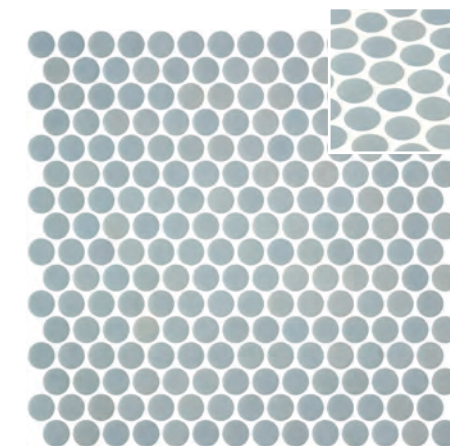

ONIX®

Natureglass

Penny

Private Villa | Penny Natureglass White Matte.

ø 19 mm - 0,74"
 P9
 m²
 1

Penny Natureglass

DCOF
 C3 / R11

*Penny Natureglass Black Matte 2005000 | 371

*Penny Natureglass Cadet Grey Matte 2005713 | 371

*Penny Natureglass Dark Grey Matte 2005001 | 371

*Penny Natureglass Pale Blue Matte 2005007 | 371

*Penny Natureglass Smooth Grey Matte 2005002 | 371

*Penny Natureglass White Matte 2005008 | 371

Hex XL Natureglass White Matte
2004570 | 390

*Tips for coloured grouting of Matte & Seda finish products | Check page 165.

Hex

ø 31,75 mm - 1,25"
 P2
 m²
 1

Residential Eixample, Barcelona | Hex Natureglass Black & White Matte.

*Natureglass White Matte
2003467 | 330

*Natureglass Bone Matte
2003468 | 350

Private Villa | Natureglass White & Black Matte.

*Tips for coloured grouting of Matte & Seda finish products | Check page 165.