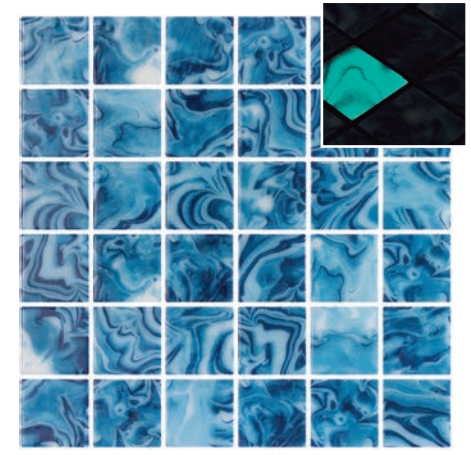

# Penta

50x50 mm - 2"x2"  
 P3  
 m<sup>2</sup>  
 1

Private Villa | Penta Mar Green Luminis.

# Penta Luminiscent Blends

 **Luminiscent**  
Finish

**Penta Mar Green Luminis**  
2006385 | 427

**Penta Navagio Luminis**  
2004568 | 427

**Penta Bora Luminis**  
2006314 | 427

**Penta Bluestone Luminis**  
2006312 | 427

**Penta Caribu Luminis**  
2006313 | 427