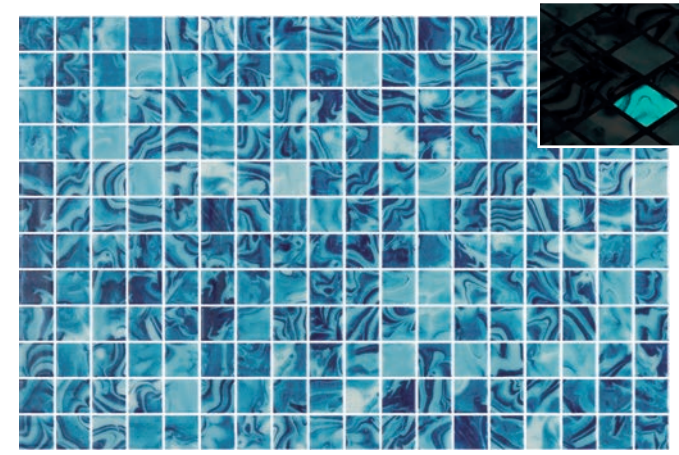

Navagio Luminis 2004328 | 330