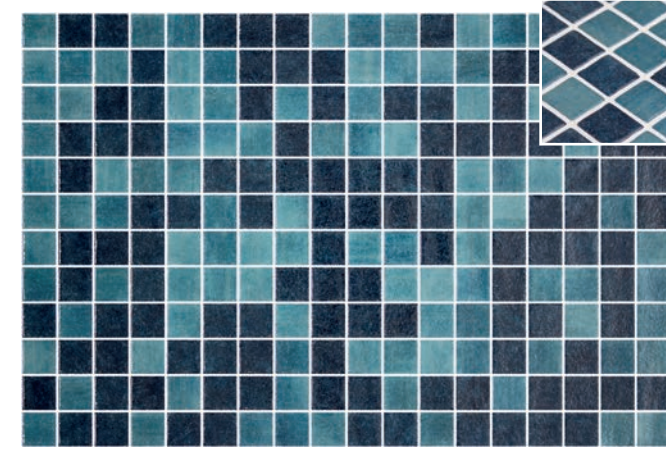

# Square

25x25 mm - 1"x1"

P7

m<sup>2</sup>

# Colour Blends

Hanalei

2003884 | 230

Black Scandinavian

2000130 | 200

Piscis

2000110 | 200

Majestic Grey