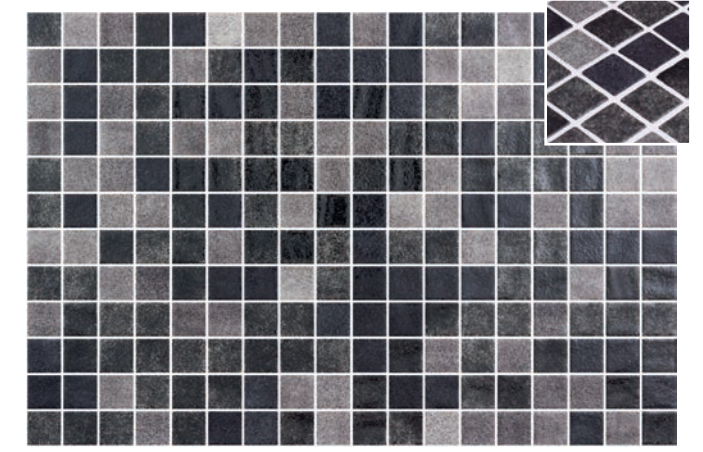

# Square

25x25 mm - 1"x1"

P7

m<sup>2</sup>

# Colour Blends

Hanalei

2003884 | 230

Black Scandinavian

2000130 | 200

Piscis

2000110 | 200

Majestic Grey