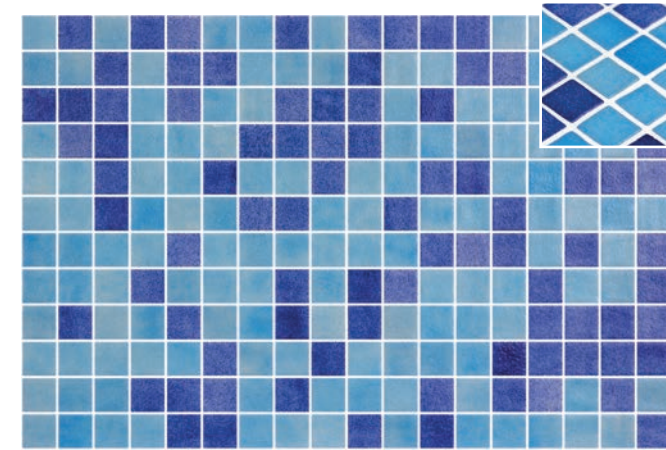

# Colour Blends

Hanalei

2003884 | 230

Black Scandinavian

2000130 | 200

Piscis

2000110 | 200

Majestic Grey

2002225 | 200

Private Villa | Black Scandinavian.