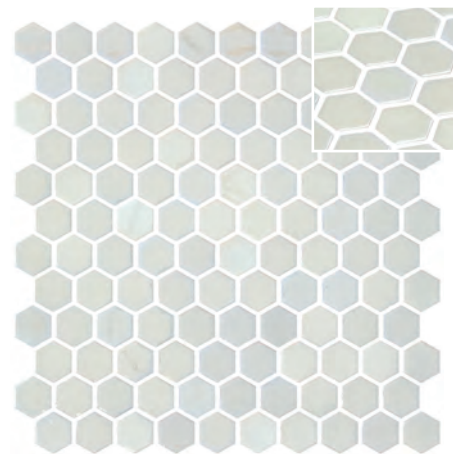

# Hex

ø 31,75 mm - 1,25"  
 P2  
 m<sup>2</sup>  
 1

Private Villa | Hex Lynx.

# Hex Boreal

GOLD 24K

\*Hex Lynx  
 2003869 | 540

# Hex Opalo

Hex Opalo White  
 2002904 | 422

\*Precious Metals & Resins | Check page 164.