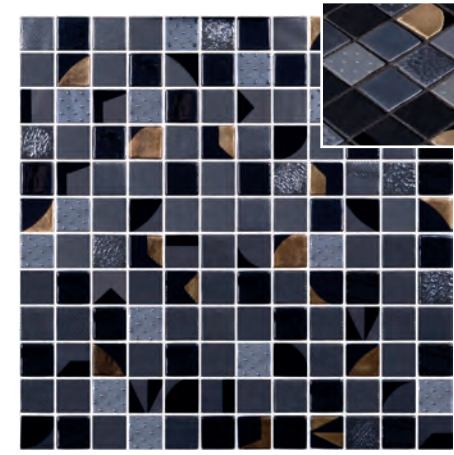

Boreal

GOLD
24K

°Phoenix
2003816 | 510