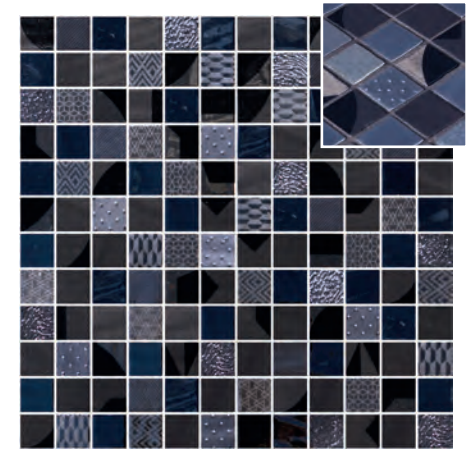

°Draco
2003817 | 510