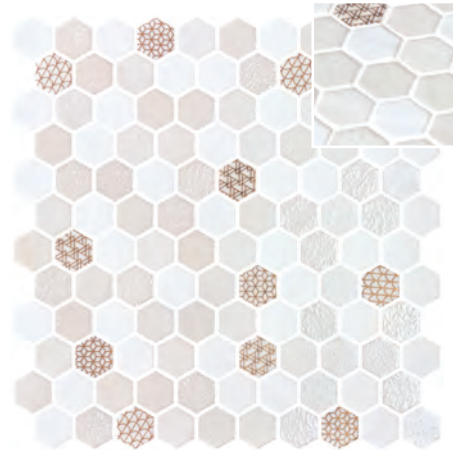

# Hex

ø 31,75 mm - 1,25"  
 P2  
 m<sup>2</sup>  
 1

Private Villa | Hex Lynx.

# Hex Boreal

GOLD 24K

\*Hex Lynx  
 2003869 | 540

# Hex Opalo

Hex Opalo White  
 2002904 | 422

\*Precious Metals & Resins | Check page 164.