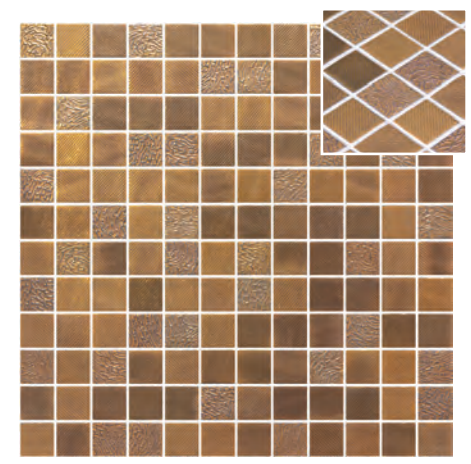

# Hex Boreal

GOLD 24K

\*Hex Lynx  
 2003869 | 540

# Hex Opalo

Hex Opalo White  
 2002904 | 422

\*Precious Metals & Resins | Check page 164.

# Boreal

GOLD  
24K

°Phoenix  
2003816 | 510

°Draco  
2003817 | 510

°Nador  
2002794 | 999

°Agadir  
2003819 | 999

°Orion  
2003812 | 510

Private Villa | Phoenix.