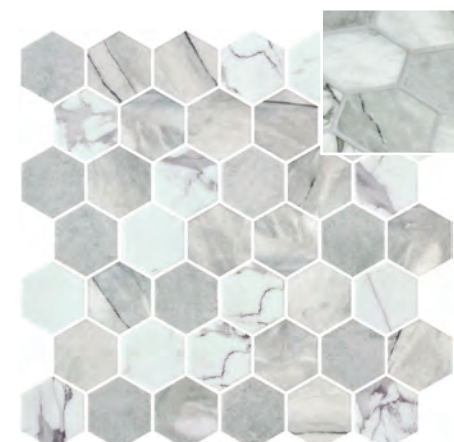

ONIX®

Blends

Hex XL

ø 51,6 mm - 2"
 P1
 m²
 I

Hex XL Hexagon Blends

Hex XL Stoneglass Opalo Black
2004744 | 440

Hex XL Fosco Argent
2004577 | 459

Hex XL Copenhagen
2004754 | 470

Hex XL Fossil
2004576 | 511

Private Villa | Hex XL Fosco Argent.

Hex

ø 31,75 mm - 1,25"
 P2
 m²
 1

Residential Cultra, Northern Ireland | Hex Blend Taupe.

Hexagon Blends

Hex Stoneglass Opalo Black
2002906 | 424

Hex Blend Black
2002919 | 427

Hex Stoneglass Opalo Grey
2002908 | 422

Hex Blend Tan
2002922 | 452

Hex Blend Taupe
2002920 | 427

Hexagon Blends

Hex Blend Cloud
2002923 | 427

Hex Blend Metal Carrara
2002941 | 424

Hex Blend Cotton
2003853 | 459

Hex Blend Fossil
2003854 | 459

Hex Stoneglass Opalo White
2002907 | 422

ø 31,75 mm - 1,25"

 P2

 m²

 1

Private Villa | Hex Blend Fossil.