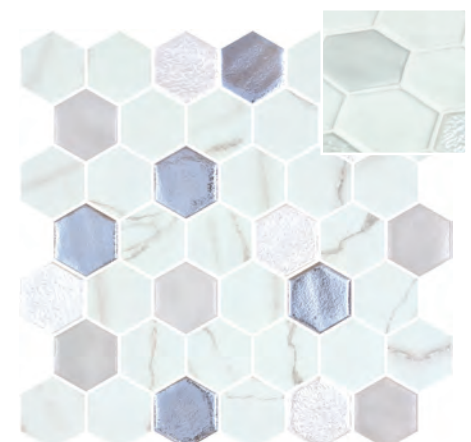

ONIX®

Blends

Hex XL

ø 51,6 mm - 2"
 P1
 m²
 I

Hex XL Hexagon Blends

Hex XL Stoneglass Opalo Black
2004744 | 440

Hex XL Fosco Argent
2004577 | 459

Hex XL Copenhagen
2004754 | 470

Hex XL Fossil
2004576 | 511

Private Villa | Hex XL Fosco Argent.

Hex

ø 31,75 mm - 1,25"
 P2
 m²
 1

Residential Cultra, Northern Ireland | Hex Blend Taupe.

Hexagon Blends

Hex Stoneglass Opalo Black
2002906 | 424

Hex Blend Black
2002919 | 427

Hex Stoneglass Opalo Grey
2002908 | 422

Hex Blend Tan
2002922 | 452

Hex Blend Taupe
2002920 | 427

Hexagon Blends

Hex Blend Cloud
2002923 | 427

Hex Blend Metal Carrara
2002941 | 424

Hex Blend Cotton
2003853 | 459

Hex Blend Fossil
2003854 | 459

Hex Stoneglass Opalo White
2002907 | 422

ø 31,75 mm - 1,25"

 P2

 m²

 1

Private Villa | Hex Blend Fossil.