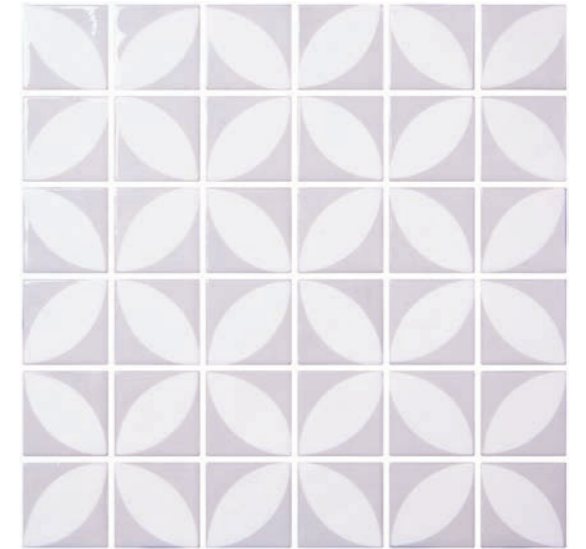

ICON

Penta Azalea

ONIX

ICON

Penta Azalea

 **m²** **P3** 50x50 mm - 2"x2"

Penta Azalea Moka Matte
2006167 | 440

Penta Azalea Vanilla Matte
2006165 | 440

Penta Azalea Pink Matte
2006166 | 440

Penta Azalea Light Grey BS
2006401 | 440

ICON

Penta Azalea

 **m²** **P3** 50x50 mm - 2"x2"

Penta Azalea Olive Green Matte
2006310 | 440

Penta Azalea Black Matte
2006308 | 440

Penta Azalea Cream Matte
2006413 | 440

onixmosaico.com