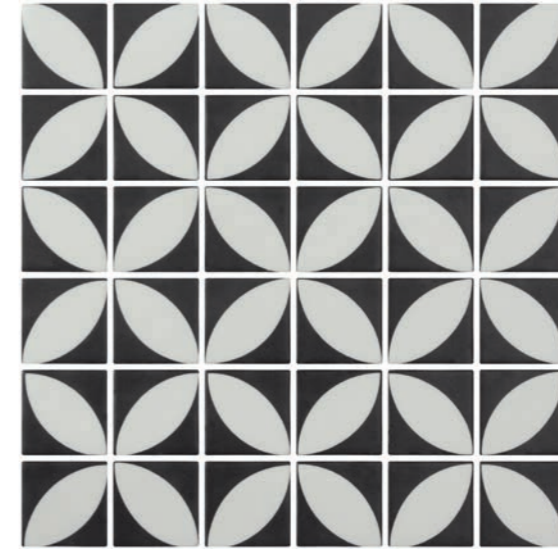

ICON

Penta Azalea

ONIX

ICON

Penta Azalea

 **m²** **P3** 50x50 mm - 2"x2"

Penta Azalea Moka Matte
2006167 | 440

Penta Azalea Vanilla Matte
2006165 | 440

Penta Azalea Pink Matte
2006166 | 440

Penta Azalea Light Grey BS
2006401 | 440

ICON

Penta Azalea

 **m²** **P3** 50x50 mm - 2"x2"

Penta Azalea Olive Green Matte
2006310 | 440

Penta Azalea Black Matte
2006308 | 440

Penta Azalea Cream Matte
2006413 | 440

onixmosaico.com