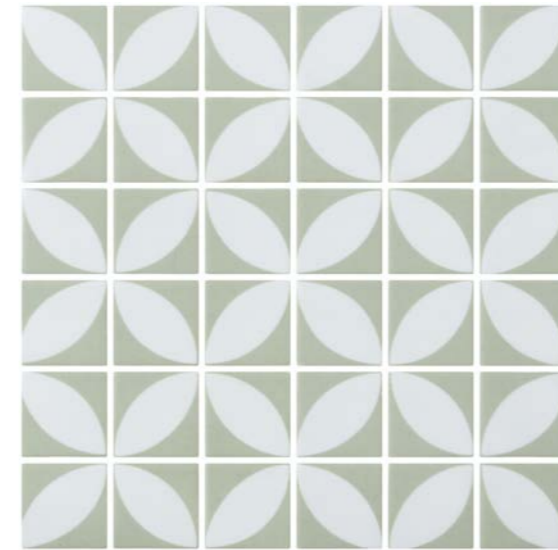

ICON

Penta Azalea

ONIX

ICON

Penta Azalea

 **m²** **P3** 50x50 mm - 2"x2"

Penta Azalea Moka Matte
2006167 | 440

Penta Azalea Vanilla Matte
2006165 | 440

Penta Azalea Pink Matte
2006166 | 440

Penta Azalea Light Grey BS
2006401 | 440

ICON

Penta Azalea

 **m²** **P3** 50x50 mm - 2"x2"

Penta Azalea Olive Green Matte
2006310 | 440

Penta Azalea Black Matte
2006308 | 440

Penta Azalea Cream Matte
2006413 | 440

onixmosaico.com