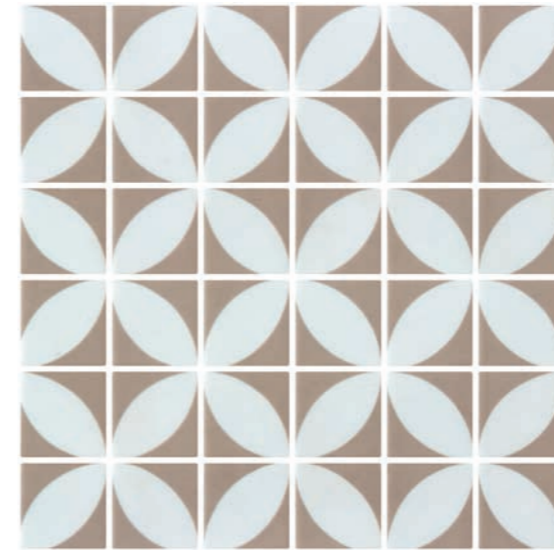

ICON

Penta Azalea

ONIX

ICON

Penta Azalea

 **m²** **P3** 50x50 mm - 2"x2"

Penta Azalea Moka Matte
2006167 | 440

Penta Azalea Vanilla Matte
2006165 | 440

Penta Azalea Pink Matte
2006166 | 440

Penta Azalea Light Grey BS
2006401 | 440

ICON

Penta Azalea

 **m²** **P3** 50x50 mm - 2"x2"

Penta Azalea Olive Green Matte
2006310 | 440

Penta Azalea Black Matte
2006308 | 440

Penta Azalea Cream Matte
2006413 | 440

onixmosaico.com