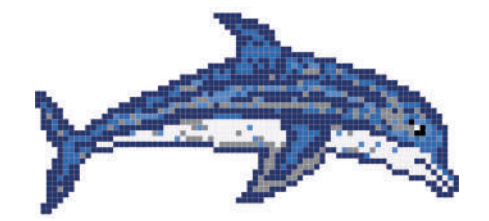

# Happy Pools

**Estrella de Mar 2**  
2002571 | 841  
1000 x 1000 mm - 39,37" x 39,37"

**Ancla**  
2002561 | 466  
660 x 1000 mm - 25,98" x 39,37"

**Caballito de Mar**  
2002562 | 300  
330 x 1000 mm - 65,35" x 39,37"

**Delfin**  
2002563 | 915  
3330 x 1330 mm - 131,1" x 52,36"

**Delfin S\_002**                      2002560 | 907  
2000 x 1330 mm - 78,74" x 52,36"

**Delfines 3**                                      2002567 | 918  
3000 x 1660 mm - 118,11" x 65,35"