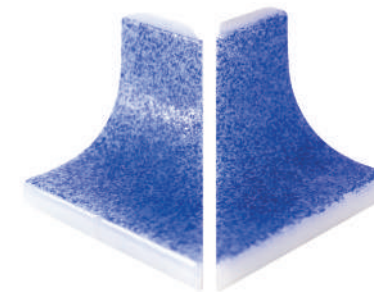

\*SP1 Seda Antislip  
155 | Bali 450 | Luminis 160

\*SP3 Seda Antislip  
155 | Bali 450 | Luminis 160

\*SP5 Seda Antislip  
155 | Bali 450 | Luminis 160

\*Cove Bali Stone Matte  
2005323 | 840

\*Cove 50153 Seda Antislip  
2004925 | 830

\*Cove Luminis White Seda Antislip  
2004926 | 630

\*SP2 Seda Antislip  
155 | Bali 450 | Luminis 160

\*SP4 Seda Antislip  
155 | Bali 450 | Luminis 160

## Cove

This novel piece considerably enhances the aesthetics of the pool with a much more elegant and careful finish for the transition area between floor and wall.

Esta novedosa pieza mejora la estética de la piscina ofreciendo un acabado mucho más elegante y cuidado en la transición entre suelo y pared.

Cette nouvelle pièce améliore l'esthétique de la piscine avec une finition beaucoup plus élégante et soignée pour la zone de transition entre le sol et le mur.