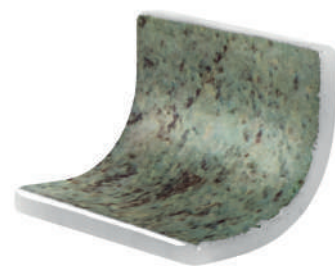

# Mosaic Finishing Pieces

7 P8 50x30x30 mm - 2"x1,18"x1,18"

These pieces are sold by unit

\*Cove 50150 Seda Antislip  
2004924 | 830

\*Cove 50250 Seda Antislip  
2004920 | 830

\*Cove 50254 Seda Antislip  
2004922 | 830

\*SP1 Seda Antislip  
155 | Bali 450 | Luminis 160

\*SP3 Seda Antislip  
155 | Bali 450 | Luminis 160

\*SP5 Seda Antislip  
155 | Bali 450 | Luminis 160

\*Cove Bali Stone Matte  
2005323 | 840

\*Cove 50153 Seda Antislip  
2004925 | 830