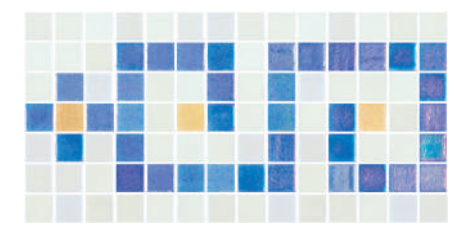

# Borders

**Cen 12 Azul** 2002867 | 40  
 Lisa 25103, Opalescent Azul Celeste, Nieve 25250.  
 311 x 156 mm - 12,24" x 6,14"

**Cen 12 Verde** 2002872 | 40  
 Lisa 25103, Nieve 25365, 25357.  
 311 x 156 mm - 12,24" x 6,14"

**Cen 21 Azul** 2003392 | 170  
 Opalo Blanco, Opalescent Verde, San Marco Blue.  
 361 x 234 mm - 14,21" x 9,21"

**Cen 13 Azul** 2002871 | 40  
 Lisa 25103, Nieve 25254, 25252, 25250.  
 311 x 182 mm - 12,24" x 7,16"

**Cen 1** 2000985 | 40  
 Lisa 25103, 25200.  
 311 x 156 mm - 12,2" x 6,14"

**Cen 20 Azul** 2003398 | 150  
 Opalo Blanco, Opalescent Azul Cielo, Nieve 25464.  
 361 x 180 mm - 14,21" x 7,08"

**Cen 2** 2002553 | 100  
 Lisa 25103, 25200.  
 333 x 256 mm - 13,11" x 10,07"