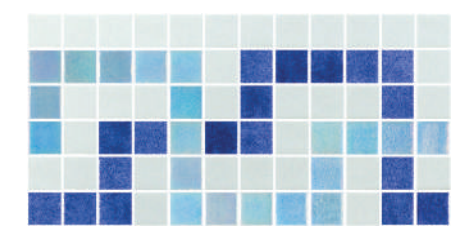

ONIX<sup>®</sup>

Special Order

25x25 mm - 1"x1"

# Borders

**Cen 12 Azul** 2002867 | 40  
 Lisa 25103, Opalescent Azul Celeste, Nieve 25250.  
 311 x 156 mm - 12,24" x 6,14"

**Cen 12 Verde** 2002872 | 40  
 Lisa 25103, Nieve 25365, 25357.  
 311 x 156 mm - 12,24" x 6,14"

**Cen 21 Azul** 2003392 | 170  
 Opalo Blanco, Opalescent Verde, San Marco Blue.  
 361 x 234 mm - 14,21" x 9,21"

**Cen 13 Azul** 2002871 | 40  
 Lisa 25103, Nieve 25254, 25252, 25250.  
 311 x 182 mm - 12,24" x 7,16"

**Cen 1** 2000985 | 40  
 Lisa 25103, 25200.  
 311 x 156 mm - 12,2" x 6,14"

**Cen 20 Azul** 2003398 | 150  
 Opalo Blanco, Opalescent Azul Cielo, Nieve 25464.  
 361 x 180 mm - 14,21" x 7,08"

**Cen 2** 2002553 | 100  
 Lisa 25103, 25200.  
 333 x 256 mm - 13,11" x 10,07"