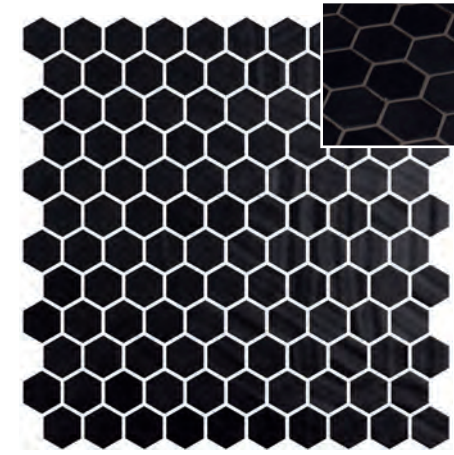

ONIX®

Hex Natureglass

ø 31,75 mm - 1,25"
 P2
 m²
 1

Residential Eixample, Barcelona | Hex Natureglass Black & White Matte.

Hex Natureglass

DCOF
 C3 / R11

*Hex Natureglass Black Matte  
 2002892 | 371

*Hex Natureglass Smooth Grey Matte  
 2002915 | 371

*Hex Natureglass Grey Matte  
 2002894 | 371

*Hex Natureglass Bone Matte  
 2002895 | 371

*Hex Natureglass White Matte  
 2002893 | 371

*Tips for coloured grouting of Matte & Seda finish products | Check page 165.