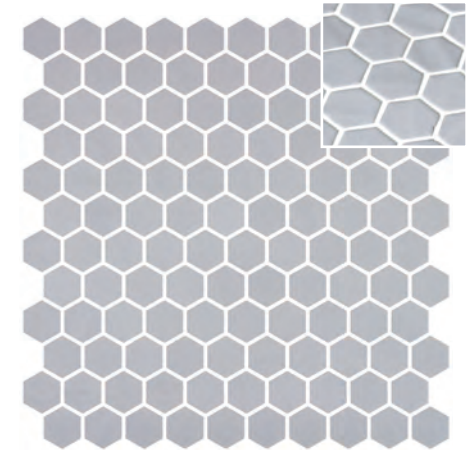

ONIX®

Hex Natureglass

ø 31,75 mm - 1,25"
 P2
 m²
 1

Residential Eixample, Barcelona | Hex Natureglass Black & White Matte.

Hex Natureglass

DCOF
 C3 / R11

*Hex Natureglass Black Matte  
 2002892 | 371

*Hex Natureglass Smooth Grey Matte  
 2002915 | 371

*Hex Natureglass Grey Matte  
 2002894 | 371

*Hex Natureglass Bone Matte  
 2002895 | 371

*Hex Natureglass White Matte  
 2002893 | 371

*Tips for coloured grouting of Matte & Seda finish products | Check page 165.