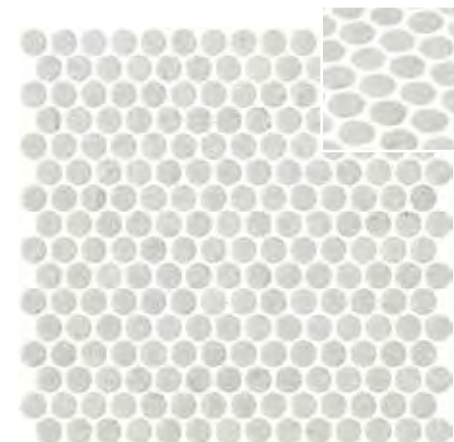

ONIX<sup>®</sup>

Penny Normatech

ø 19 mm - 0,74"  
 P9  
 m<sup>2</sup>  
 N

Private Villa | Penny Normatech Sand Matte.

# Penny Normatech

**DCOF**  
 C3 / R11

\*Penny Normatech Dark Taupe Matte     
 2006221 | 440

\*Penny Normatech Antracite Matte     
 2006222 | 440

\*Penny Normatech Sand Matte     
 2006224 | 440

\*Penny Normatech Grey Matte     
 2006223 | 440

\*Penny Normatech Ivory Matte     
 2006225 | 440

\*Tips for coloured grouting of Matte & Seda finish products | Check page 165.

PENNY NORMATECH

[onixmosaico.com](http://onixmosaico.com)