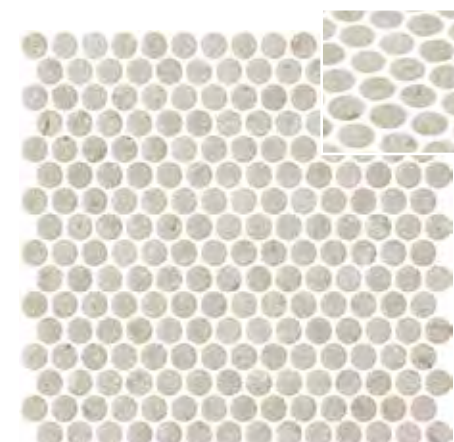

ONIX<sup>®</sup>

Penny Normatech

ø 19 mm - 0,74"  
 P9  
 m<sup>2</sup>  
 N

Private Villa | Penny Normatech Sand Matte.

# Penny Normatech

**DCOF**  
 C3 / R11

\*Penny Normatech Dark Taupe Matte     
 2006221 | 440

\*Penny Normatech Antracite Matte     
 2006222 | 440

\*Penny Normatech Sand Matte     
 2006224 | 440

\*Penny Normatech Grey Matte     
 2006223 | 440

\*Penny Normatech Ivory Matte     
 2006225 | 440

\*Tips for coloured grouting of Matte & Seda finish products | Check page 165.

PENNY NORMATECH

[onixmosaico.com](http://onixmosaico.com)