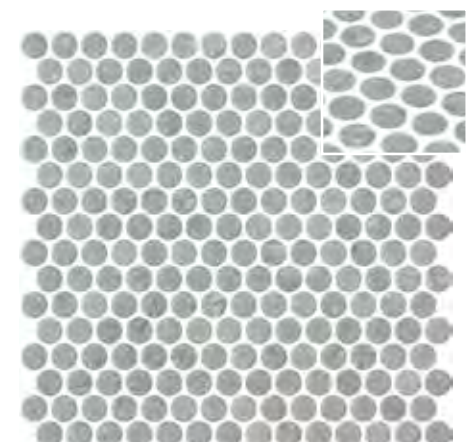

ONIX<sup>®</sup>

Penny Normatech

ø 19 mm - 0,74"  
 P9  
 m<sup>2</sup>  
 N

Private Villa | Penny Normatech Sand Matte.

# Penny Normatech

**DCOF**  
 C3 / R11

\*Penny Normatech Dark Taupe Matte     
 2006221 | 440

\*Penny Normatech Antracite Matte     
 2006222 | 440

\*Penny Normatech Sand Matte     
 2006224 | 440

\*Penny Normatech Grey Matte     
 2006223 | 440

\*Penny Normatech Ivory Matte     
 2006225 | 440

\*Tips for coloured grouting of Matte & Seda finish products | Check page 165.

PENNY NORMATECH

[onixmosaico.com](http://onixmosaico.com)