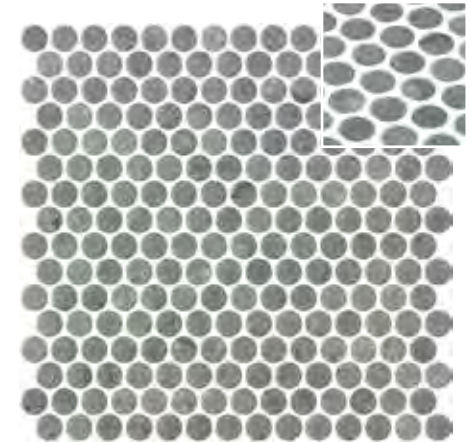

ONIX<sup>®</sup>

Penny Normatech

ø 19 mm - 0,74"  
 P9  
 m<sup>2</sup>  
 N

Private Villa | Penny Normatech Sand Matte.

# Penny Normatech

**DCOF**  
 C3 / R11

\*Penny Normatech Dark Taupe Matte     
 2006221 | 440

\*Penny Normatech Antracite Matte     
 2006222 | 440

\*Penny Normatech Sand Matte     
 2006224 | 440

\*Penny Normatech Grey Matte     
 2006223 | 440

\*Penny Normatech Ivory Matte     
 2006225 | 440

\*Tips for coloured grouting of Matte & Seda finish products | Check page 165.

PENNY NORMATECH

[onixmosaico.com](http://onixmosaico.com)