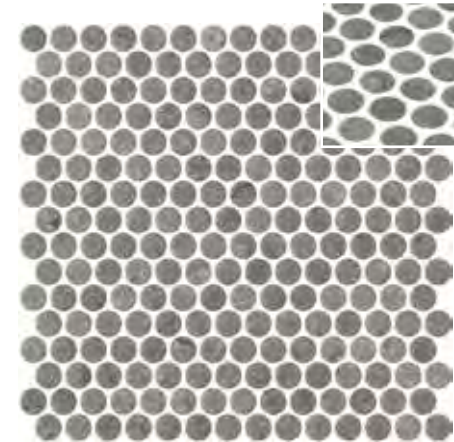

ONIX<sup>®</sup>

Penny Normatech

ø 19 mm - 0,74"  
 P9  
 m<sup>2</sup>  
 N

Private Villa | Penny Normatech Sand Matte.

# Penny Normatech

**DCOF**  
 C3 / R11

\*Penny Normatech Dark Taupe Matte     
 2006221 | 440

\*Penny Normatech Antracite Matte     
 2006222 | 440

\*Penny Normatech Sand Matte     
 2006224 | 440

\*Penny Normatech Grey Matte     
 2006223 | 440

\*Penny Normatech Ivory Matte     
 2006225 | 440

\*Tips for coloured grouting of Matte & Seda finish products | Check page 165.

PENNY NORMATECH

[onixmosaico.com](http://onixmosaico.com)