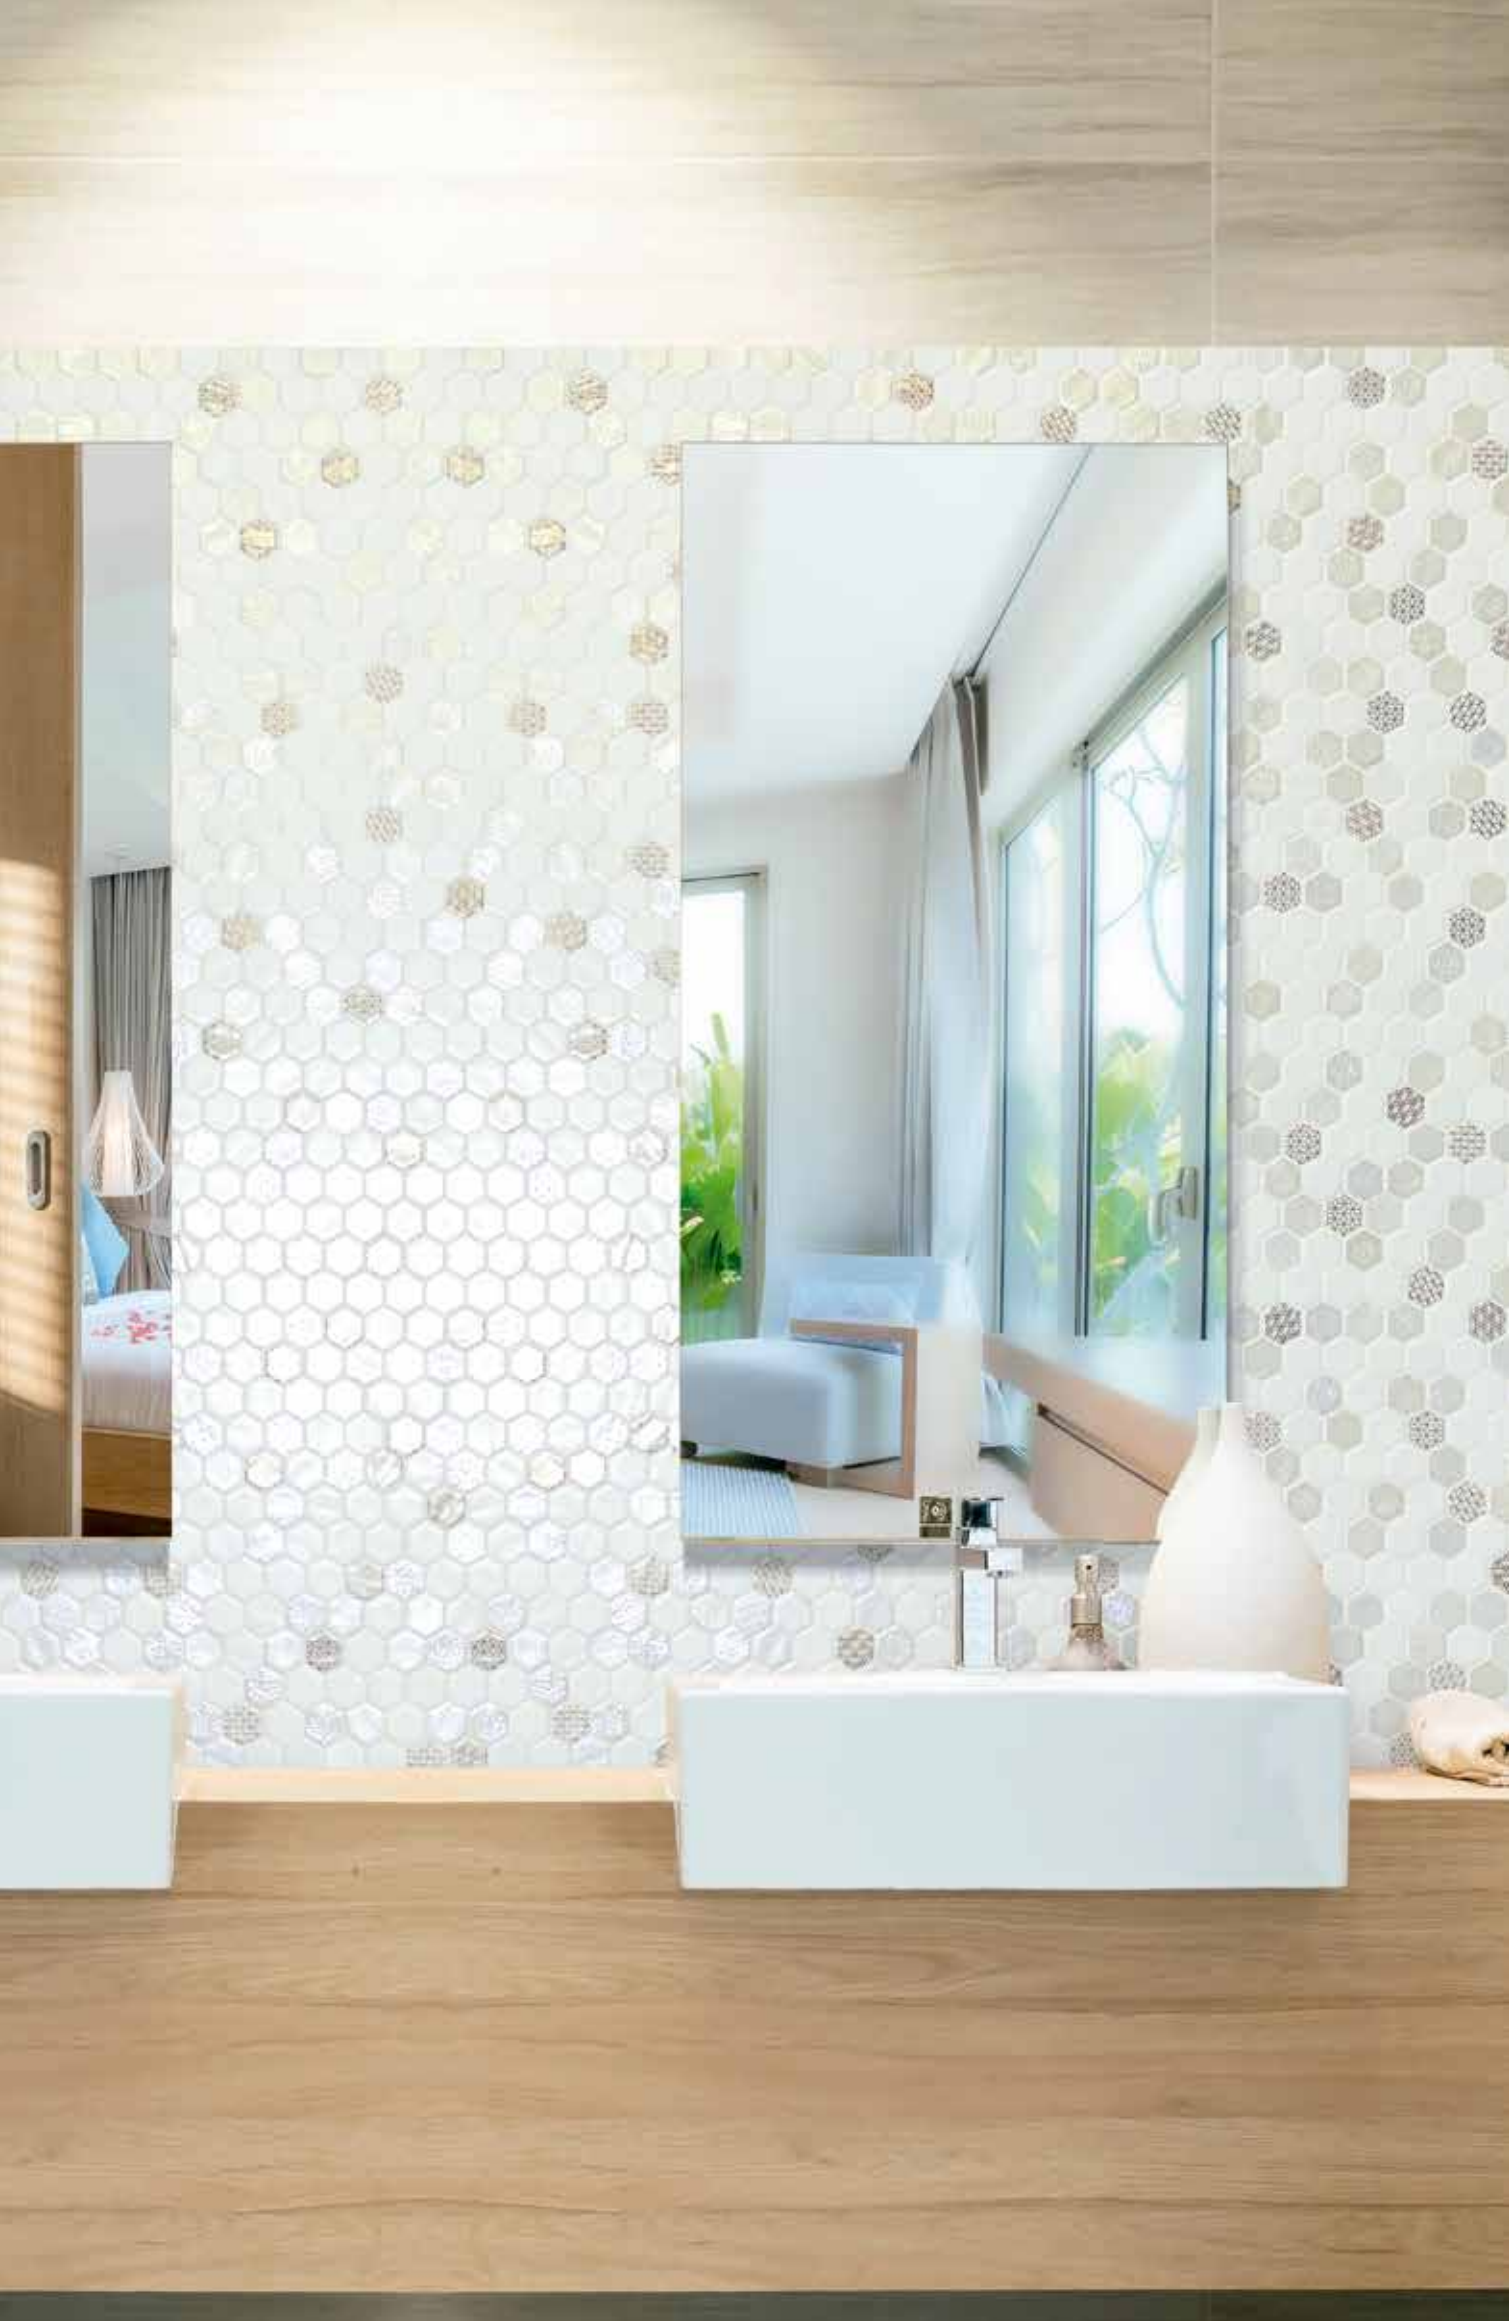

ONIX®

Hex Opalo

ø 31,75 mm - 1,25"
 P2
 m²

Private Villa | Hex Lynx.

Hex Boreal

GOLD 24K

*Hex Lynx
 2003869 | 540

Hex Opalo

Hex Opalo White
 2002904 | 422

*Precious Metals & Resins | Check page 164.

onixmosaico.com