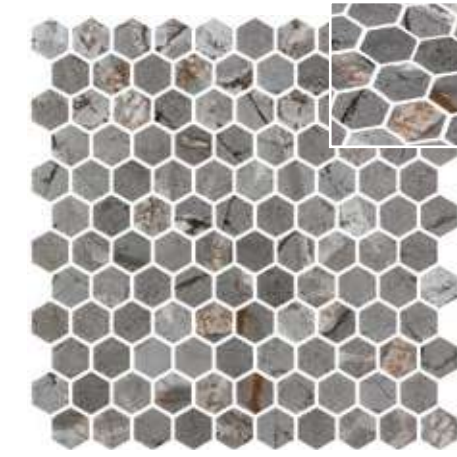

ONIX®

Hex Ecstones

ø 31,75 mm - 1,25"
 P2
 m²
 1

Hex Ecstones

DCOF
 C3 / R11

***Hex Nero Marquina Matte**
 2003257 | 452

***Hex Yuma Matte**
 2005459 | 452

***Hex Silver Matte**
 2003261 | 427

Hex Gray Silver Mix
 2003265 | 424

Hex Onice Mix
 2003263 | 424

Hex Zement Grey
 2003539 | 424

***Hex Statuario Matte**
 2003246 | 427

***Hex Venato White Matte**
 2003520 | 427

Private Villa | Hex Venato White Matte.

*Tips for coloured grouting of Matte & Seda finish products | Check page 165.

HEX ECOSTONES

Hex Ecostones

 **DCOF**
C3 / R11

***Hex Frisia Silver Matte**
2003536 | 470

***Hex Ecrú Nocce Mix Matte**
2003266 | 452

ø 31,75 mm - 1,25"
P2

m²

Private Villa | Hex Calacatta Gold Matte.

onixmosaico.com