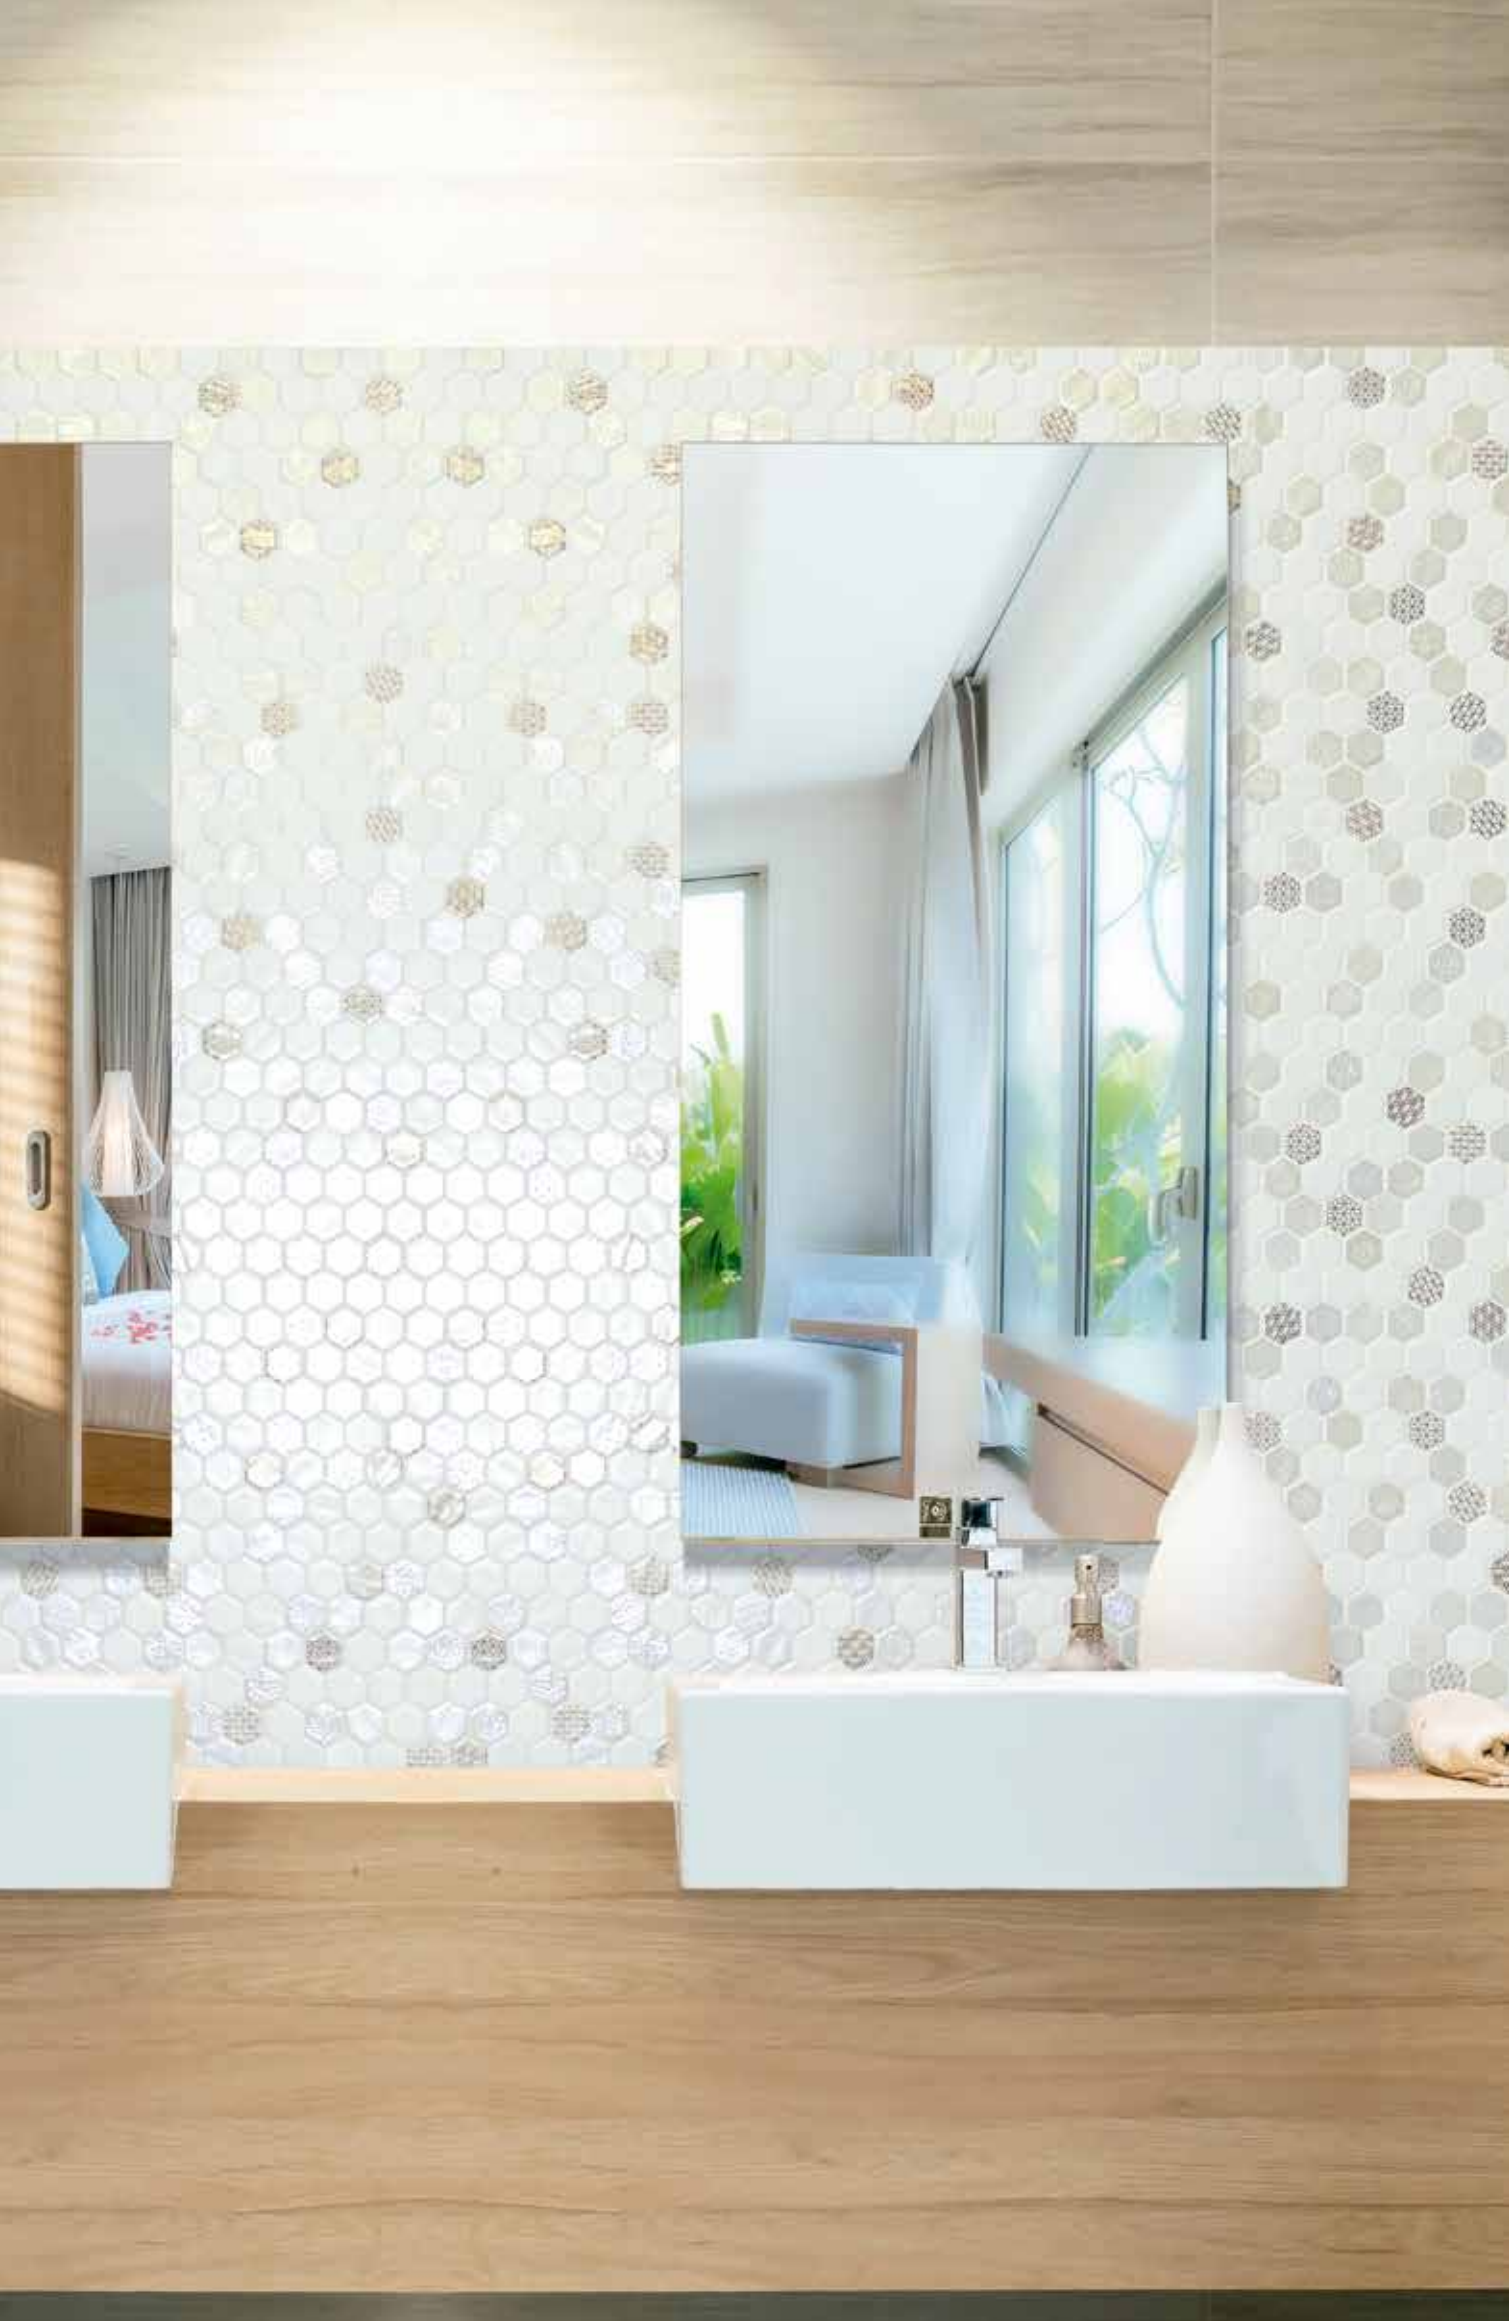

ONIX®

Hex Boreal

ø 31,75 mm - 1,25"
 P2
 m²

Private Villa | Hex Lynx.

Hex Boreal

GOLD 24K

*Hex Lynx
 2003869 | 540

Hex Opalo

Hex Opalo White
 2002904 | 422

*Precious Metals & Resins | Check page 164.

onixmosaico.com