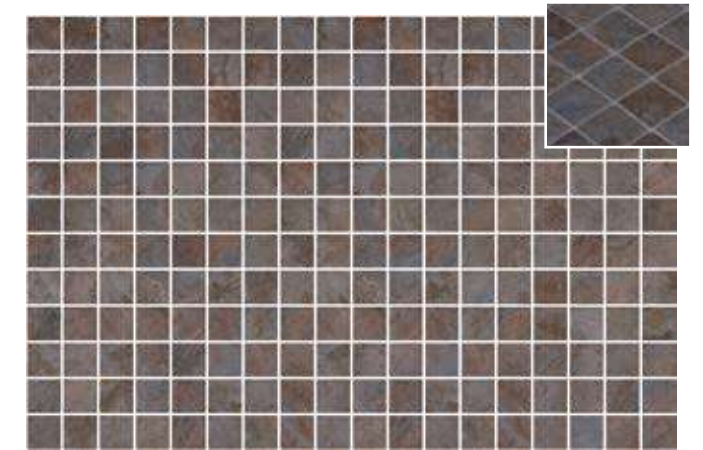

ONIX®

Ecstones

25x25 mm - 1"x1"

P7

m²

Ecostones

DCOF
C3 / R11

*Nero Marquina Matte 2006292 | 424

*New Slate Matte 2006296 | 330

*New Basalt Matte 2006297 | 330

Zement Grey 2006293 | 390

*Silver Matte 2006299 | 390

Private Villa | Silver Matte.

*Tips for coloured grouting of Matte & Seda finish products | Check page 165.

Ecostones

DCOF
C3 / R11

*Ecreu Matte 2006295 | 390

*Calacatta Matte 2006294 | 390

*Crema Marfil Matte 2006300 | 380

*Calacatta Gold Matte 2006132 | 390

*New Limestone Matte 2006298 | 330

*Venato White Matte 2006268 | 380

25x25 mm - 1"x1"
P7
m²

Private Villa | Nero Marquina Matte, Ecreu Matte, Silver Matte & Venato White Matte.

onixmosaico.com