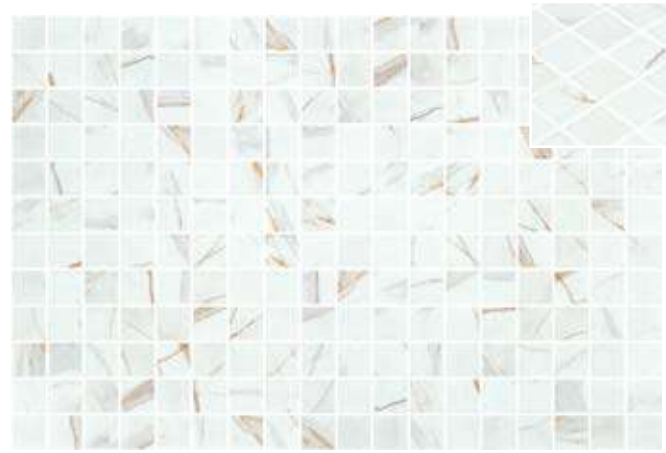

*New Slate Matte 2006296 | 330

*New Basalt Matte 2006297 | 330

Zement Grey 2006293 | 390

*Silver Matte 2006299 | 390

Private Villa | Silver Matte.

*Tips for coloured grouting of Matte & Seda finish products | Check page 165.

Ecostones

DCOF
C3 / R11

*Ecreu Matte 2006295 | 390

*Calacatta Matte 2006294 | 390

*Crema Marfil Matte 2006300 | 380

*Calacatta Gold Matte 2006132 | 390

*New Limestone Matte 2006298 | 330

*Venato White Matte 2006268 | 380