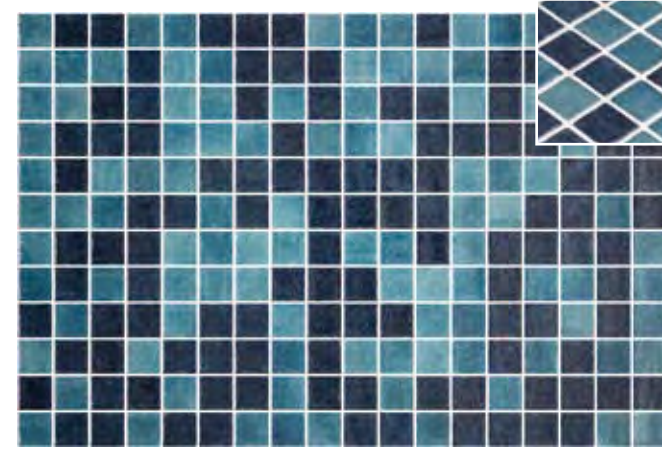

ONIX®

Colour Blends

25x25 mm - 1"x1"

P7

m<sup>2</sup>

# Colour Blends

Hanalei

2003884 | 230

Black Scandinavian

2000130 | 200

Piscis

2000110 | 200

Majestic Grey

2002225 | 200

Private Villa | Black Scandinavian.

[onixmosaico.com](http://onixmosaico.com)