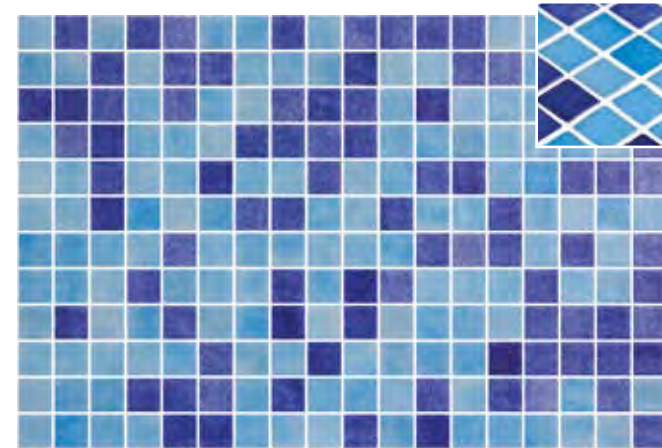

ONIX®

Colour Blends

25x25 mm - 1"x1"

P7

m<sup>2</sup>

# Colour Blends

Hanalei

2003884 | 230

Black Scandinavian

2000130 | 200

Piscis

2000110 | 200

Majestic Grey

2002225 | 200

Private Villa | Black Scandinavian.

[onixmosaico.com](http://onixmosaico.com)