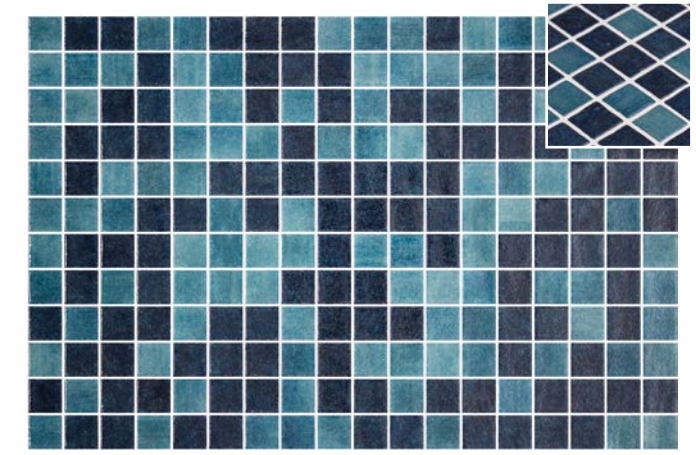

25x25 mm - 1"x1"

P7

m²

Colour Blends

Hanalei 2003884 | 230

Black Scandinavian 2000130 | 200

Piscis 2000110 | 200
Piscis Luminiscent 2002741 | 300

New Castilla 2003887 | 230

San Marco Azul 2000095 | 230

Majestic Grey 2002225 | 200

Private Villa | San Marco Azul.