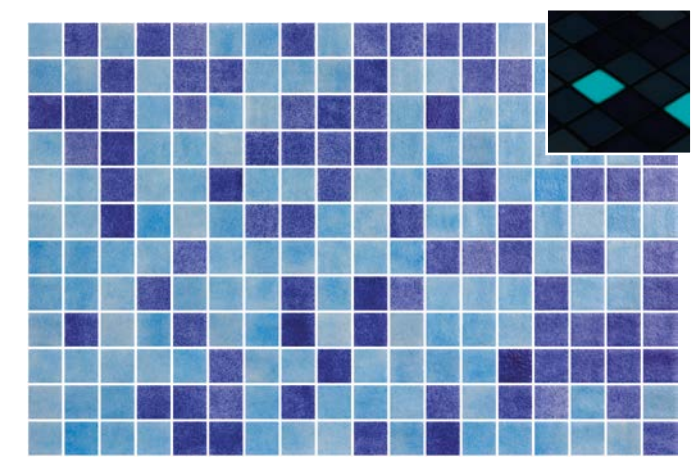

25x25 mm - 1"x1"

P7

m²

Colour Blends

Hanalei 2003884 | 230

Black Scandinavian 2000130 | 200

Piscis 2000110 | 200
Piscis Luminiscent 2002741 | 300

New Castilla 2003887 | 230

San Marco Azul 2000095 | 230

Majestic Grey 2002225 | 200

Private Villa | San Marco Azul.