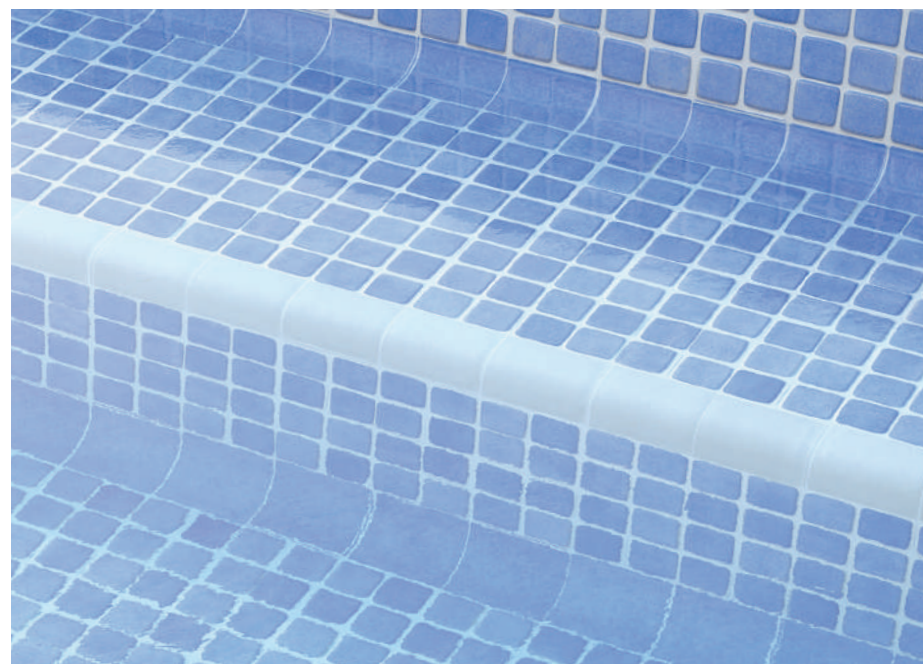

La pieza perfecta para el canto de los escalones y coronaciones de piscina que en algunas ocasiones pueden resultar problemáticos. Sus distintos acabados y variedad de colores completan una gama que combina perfectamente con cualquiera de nuestros productos.

C'est la pièce idéale pour les marches d'escalier et le couronnement qui peuvent parfois être problématiques. Sa finition antidérapante et sa variété de couleurs complètent une gamme qui se marie parfaitement à tous nos produits.

*Cove Luminis White Seda Antislip
2004926 | 630

*SP2 Seda Antislip
155 | Bali 450 | Luminis 160

*SP4 Seda Antislip
155 | Bali 450 | Luminis 160

Cove

This novel piece considerably enhances the aesthetics of the pool with a much more elegant and careful finish for the transition area between floor and wall.

Esta novedosa pieza mejora la estética de la piscina ofreciendo un acabado mucho más elegante y cuidado en la transición entre suelo y pared.

Cette nouvelle pièce améliore l'esthétique de la piscine avec une finition beaucoup plus élégante et soignée pour la zone de transition entre le sol et le mur.