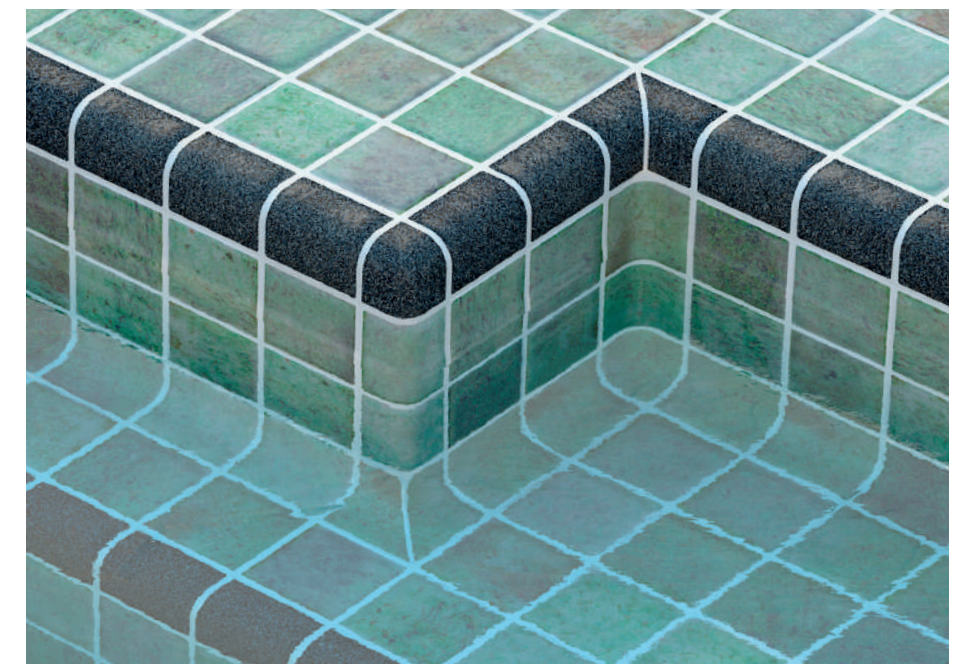

Special Pieces

All pieces are available in the Step & Cove colour range.

Todas las piezas estan disponibles en la gama de colores Step & Cove.

Toutes les pièces sont disponibles dans la gamme de couleurs Step & Cove.

50150

50250

50254

Bali

50153

Luminis