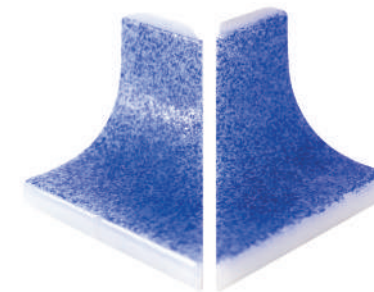

Mosaic Finishing Pieces

7 P8 50x30x30 mm - 2"x1,18"x1,18"

These pieces are sold by unit

*Cove 50150 Seda Antislip
2004924 | 830

*Cove 50250 Seda Antislip
2004920 | 830

*Cove 50254 Seda Antislip
2004922 | 830

*SP1 Seda Antislip
155 | Bali 450 | Luminis 160

*SP3 Seda Antislip
155 | Bali 450 | Luminis 160

*SP5 Seda Antislip
155 | Bali 450 | Luminis 160

*Cove Bali Stone Matte
2005323 | 840

*Cove 50153 Seda Antislip
2004925 | 830

*Cove Luminis White Seda Antislip
2004926 | 630

*SP2 Seda Antislip
155 | Bali 450 | Luminis 160

*SP4 Seda Antislip
155 | Bali 450 | Luminis 160

Cove

This novel piece considerably enhances the aesthetics of the pool with a much more elegant and careful finish for the transition area between floor and wall.

Esta novedosa pieza mejora la estética de la piscina ofreciendo un acabado mucho más elegante y cuidado en la transición entre suelo y pared.

Cette nouvelle pièce améliore l'esthétique de la piscine avec une finition beaucoup plus élégante et soignée pour la zone de transition entre le sol et le mur.