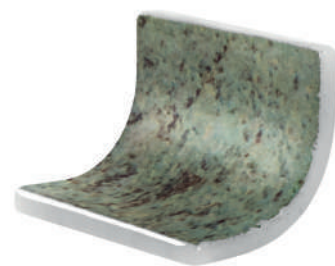

C'est la pièce idéale pour les marches d'escalier et le couronnement qui peuvent parfois être problématiques. Sa finition antidérapante et sa variété de couleurs complètent une gamme qui se marie parfaitement à tous nos produits.

Mosaic Finishing Pieces

7 P8 50x30x30 mm - 2"x1,18"x1,18"

These pieces are sold by unit

*Cove 50150 Seda Antislip
2004924 | 830

*Cove 50250 Seda Antislip
2004920 | 830

*Cove 50254 Seda Antislip
2004922 | 830

*SP1 Seda Antislip
155 | Bali 450 | Luminis 160

*SP3 Seda Antislip
155 | Bali 450 | Luminis 160

*SP5 Seda Antislip
155 | Bali 450 | Luminis 160

*Cove Bali Stone Matte
2005323 | 840

*Cove 50153 Seda Antislip
2004925 | 830